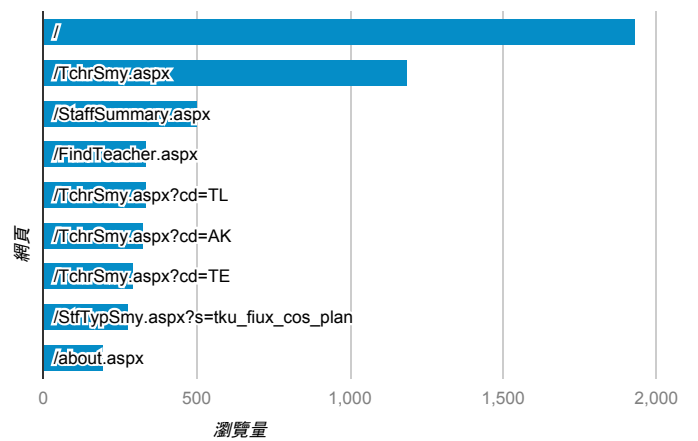

報表03_內容

2016年11月1日 - 2016年11月30日

所有使用者
100.00% 個工作階段

網頁載入平均需時 (秒)

● 平均網頁載入時間 (秒)

網頁載入平均需時 (秒)和瀏覽量 (依 網頁 分組)

網頁	平均網頁載入時間 (秒)	瀏覽量
/TchrSmy.aspx?cd=TL	104.61	334
/FindTeacher.aspx?s=文	26.29	18
/StfKwdLst.cshtml?f=psh_d_meeting_data&d=Fd03&k=蕭銘仕	17.92	1
/TchrSmy.aspx?cd=TACX	16.88	44
/FindTeacher.aspx?s=◆◆◆◆	13.05	14
/StfTchrSmy.aspx?tid=t981517	8.43	3
/StfTchrSmy.aspx?tid=t722035	7.37	2
/TchrSmy.aspx	6.57	1,187
/TchrSmy.aspx?cd=TAIX	6.03	30
/StfKwdLst.cshtml?f=tku_fiux_cos_plan&d=FdNme&k=數學系數學三：複變數函數論 TSMAB3S05792A	6.02	1

網頁載入平均需時 (秒) (依瀏覽器分組)

瀏覽器	平均網頁載入時間 (秒)
Firefox	17.05
Safari	2.69
Chrome	2.24
Internet Explorer	2.15
Safari (in-app)	1.25

瀏覽量 (依網頁分組)

造訪和新造訪率 (依關鍵字分組)

關鍵字	工作階段	% 新工作階段
(not provided)	7,390	79.74%
(not set)	105	81.90%
□	6	100.00%
paperuri:(f437e68b703c7562d80549948b5cfacc)	4	50.00%
paperuri:(0d6c31a0721cf36e8efc0e1d384b5630)	3	66.67%
何炯賢	2	100.00%
曾一平	2	50.00%
paperuri:(1169545ea61f3b7974edb65fd5d6cc9b)	2	50.00%
paperuri:(1ac6da4aa59e9f8395d52b99f7beac53)	2	100.00%
paperuri:(24954ac2caa5da0512ff9bb8d0feb143)	2	50.00%