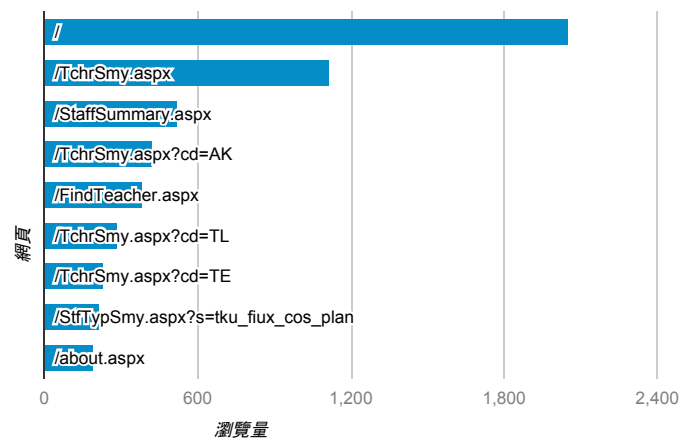

報表03_內容

2016年10月1日 - 2016年10月31日

所有使用者
100.00% 個工作階段

網頁載入平均需時 (秒)

● 平均網頁載入時間 (秒)

網頁載入平均需時 (秒)和瀏覽量 (依 網頁 分組)

網頁	平均網頁載入時間 (秒)	瀏覽量
/StfFdDtl.aspx?tid=6895194	86.09	1
/StfFdDtl.aspx?tid=6860875	37.13	2
/StfTchrSmy.aspx?tid=t739919	24.33	2
/StfFdDtl.aspx?tid=440945	23.52	2
/StfTchrSmy.aspx?deptcd=TTBX &tid=t972985	20.98	1
/FindTeacher.aspx?s=Chi	18.42	19
/StfFdDtl.aspx?tid=6905507	18.19	2
/StfKwdLst.cshtml?f=psh_a_author_data&d=Fd03&k=林朱燕	15.00	1
/StfTchrSmy.aspx?tid=t741789	14.43	13
/StfFdDtl.aspx?tid=274548	14.28	1

網頁載入平均需時 (秒) (依瀏覽器分組)

瀏覽器	平均網頁載入時間 (秒)
Firefox	3.34
Internet Explorer	3.05
Chrome	2.84
Safari	2.19
Android Browser	1.31

瀏覽量 (依網頁分組)

造訪和新造訪率 (依關鍵字分組)

關鍵字	工作階段	% 新工作階段
(not provided)	7,204	81.64%
(not set)	81	83.95%
玉燭宝典研究	2	50.00%
cache:nmil-lul8qkj:teacher.tku.edu.tw/stfkwdlst.cshtml?f=psh_a_author_data&d=fD03&k=%e7%8e%8b%e8%b1%ab%e6%98%8c	2	0.00%
paperuri:(0cad74fc1a99e522180c300ec89522cd)	2	50.00%
paperuri:(ca4fabcf915902f4e8061b815160fab)	2	50.00%
the influence of solomo marketing on offline buying	2	50.00%
《玉烛宝典》	1	100.00%
《玉烛宝典》(四)	1	100.00%
子贡问士	1	100.00%