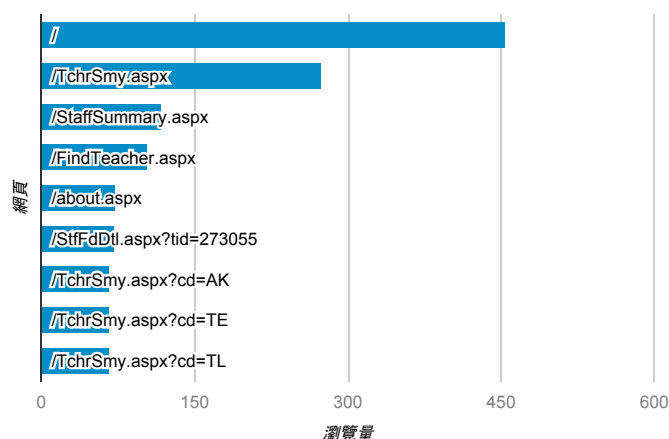

報表03_內容

2016年5月16日 - 2016年5月22日

所有使用者
100.00% 個工作階段

網頁載入平均需時 (秒)

網頁載入平均需時 (秒)和瀏覽量 (依 網頁 分組)

網頁	平均網頁載入時間 (秒)	瀏覽量
/StfKwdLst.cshtml?f=psh_d_meeting_data&d=Fd03&k=黃聰亮	7.70	14
/StfKwdLst.cshtml?f=psh_a_author_data&d=FdNm e&k=國中羽球隊知覺教練領導行為之研究	4.31	1
/StfKwdLst.cshtml?f=psh_a_author_data&d=FdNm e&k=公司股東期望報酬橫斷面差異解釋因子之探討	3.51	1
/StfTchrSmy.aspx?tid=t761140	3.47	1
/	3.04	454
/StfTchrSmy.aspx?tid=t903437	2.70	18
/StfFdDtl.aspx?tid=170048	2.38	1
/StfTchrSmy.aspx?deptcd=TMPX &tid=t972276	2.31	1
/StfFdDtl.aspx?tid=6886986	2.20	1
/StaffSummary.aspx	2.12	118

網頁載入平均需時 (秒) (依瀏覽器分組)

瀏覽器	平均網頁載入時間 (秒)
Safari	2.00
Firefox	1.92
Internet Explorer	1.85
Chrome	1.26

瀏覽量 (依網頁分組)

造訪和新造訪率 (依 關鍵字 分組)

關鍵字	工作階段	% 新工作階段
(not provided)	1,796	84.86%
(not set)	40	87.50%
淡江 蔡怡君 有機	2	50.00%
淡江 蘇美惠	2	50.00%
paperuri:(e8462e9347a91c9902e68a1cb9f470fe)	2	50.00%
paperuri:(f8f4146437ade832514998a2fd2d9b36)	2	50.00%
上野惠司(1995)おぼえておきたい日中同形異義語 300	1	100.00%
尤三姐	1	100.00%
王安陽	1	100.00%
台北奎山高中	1	100.00%