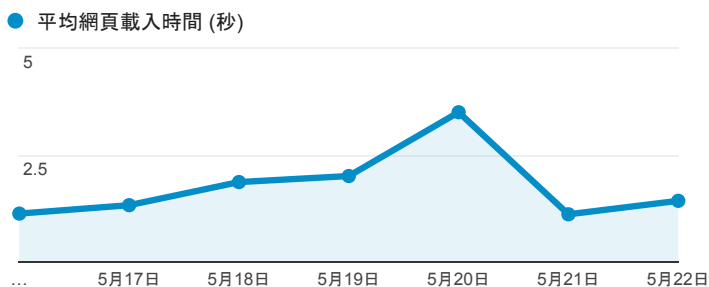

報表03_內容

2016年5月16日 - 2016年5月22日

所有使用者
100.00% 個工作階段

網頁載入平均需時 (秒)

網頁載入平均需時 (秒)和瀏覽量 (依 網頁 分組)

網頁	平均網頁載入時間 (秒)	瀏覽量
/StfKwdLst.cshtml?f=psh_d_meeting_data&d=Fd03&k=黃聰亮	7.70	14
/StfKwdLst.cshtml?f=psh_a_author_data&d=FdNm e&k=國中羽球隊知覺教練領導行為之研究	4.31	1
/StfKwdLst.cshtml?f=psh_a_author_data&d=FdNm e&k=公司股東期望報酬橫斷面差異解釋因子之探討	3.51	1
/StfTchrSmy.aspx?tid=t761140	3.47	1
/	3.04	454
/StfTchrSmy.aspx?tid=t903437	2.70	18
/StfFdDtl.aspx?tid=170048	2.38	1
/StfTchrSmy.aspx?deptcd=TMPX &tid=t972276	2.31	1
/StfFdDtl.aspx?tid=6886986	2.20	1
/StaffSummary.aspx	2.12	118

網頁載入平均需時 (秒) (依瀏覽器分組)

瀏覽器	平均網頁載入時間 (秒)
Safari	2.00
Firefox	1.92
Internet Explorer	1.85
Chrome	1.26

瀏覽量 (依網頁分組)

造訪和新造訪率 (依 關鍵字 分組)

關鍵字	工作階段	% 新工作階段
(not provided)	1,796	84.86%
(not set)	40	87.50%
淡江 蔡怡君 有機	2	50.00%
淡江 蘇美惠	2	50.00%
paperuri:(e8462e9347a91c9902e68a1cb9f470fe)	2	50.00%
paperuri:(f8f4146437ade832514998a2fd2d9b36)	2	50.00%
上野惠司(1995)おぼえておきたい日中同形異義語 300	1	100.00%
尤三姐	1	100.00%
王安陽	1	100.00%
台北奎山高中	1	100.00%