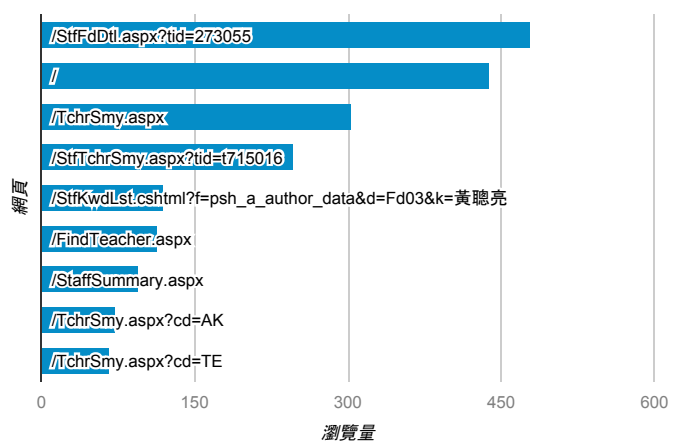

報表03_內容

2016年5月9日 - 2016年5月15日

所有使用者
100.00% 個工作階段

網頁載入平均需時 (秒)

網頁載入平均需時 (秒)和瀏覽量 (依 網頁 分組)

網頁	平均網頁載入時間 (秒)	瀏覽量
/StfFdDtl.aspx?tid=384403	16.18	2
/StfKwdLst.cshtml?f=tku_fiux_cos_plan&d=Fd01&k=賴靜玫	15.60	3
/StfKwdLst.cshtml?f=psh_a_author_data&d=Fd01&k=大專院校非體育科系柔道校隊選手之學校適應調查研究	8.83	1
/TchrSmy.aspx?cd=TLBX	8.52	17
/FindTeacher.aspx?s=張	7.47	4
/StfKwdLst.cshtml?f=psh_d_meeting_data&d=Fd03&k=張良睭	7.23	2
/StfFdDtl.aspx?tid=6848934	5.92	1
/StfFdDtl.aspx?tid=6848381	5.57	1
/TchrSmy.aspx?cd=TLEX	3.88	17
/analytics_Teacher.cshtml	3.66	6

網頁載入平均需時 (秒) (依瀏覽器分組)

瀏覽器	平均網頁載入時間 (秒)
UC Browser	5.57
Safari	3.21
Firefox	3.14
Chrome	2.71
Internet Explorer	1.04

瀏覽量 (依網頁分組)

造訪和新造訪率 (依關鍵字分組)

關鍵字	工作階段	% 新工作階段
(not provided)	2,423	86.38%
(not set)	33	90.91%
吳洛瑜	5	100.00%
林頌軒	2	50.00%
張世鈺	2	50.00%
paperuri:(9a9319552260eb2beabadb13e568923b)	2	100.00%
paperuri:(f8f4146437ade832514998a2fd2d9b36)	2	100.00%
负对数-对数连接函数	1	100.00%
吳政達 淡江	1	100.00%
吳唯邦	1	100.00%