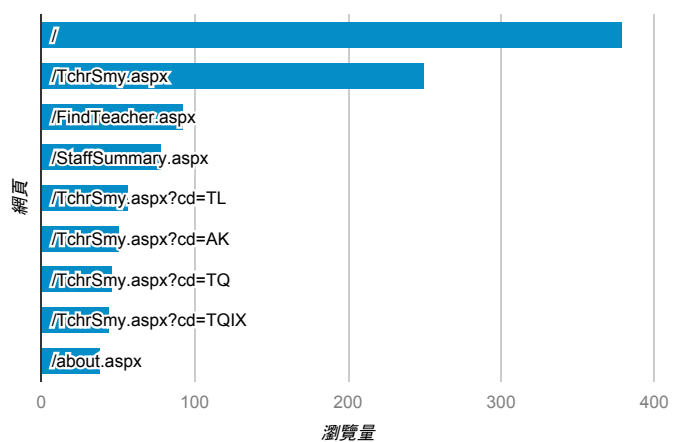

報表03\_內容

2016年5月2日 - 2016年5月8日

所有使用者  
100.00% 個工作階段

網頁載入平均需時 (秒)

網頁載入平均需時 (秒)和瀏覽量 (依 網頁 分組)

網頁	平均網頁載入時間 (秒)	瀏覽量
/FindTeacher.aspx?s=林炳宏	30.84	4
/StfKwdLst.cshtml?f=tku_fiux_cos_plan&d=FdNme&k=資管四：系統安全 TLMXB4M0177 0P	6.49	1
/StfFdDtl.aspx?tid=78170	5.40	1
/StfFdDtl.aspx?tid=168402	4.96	1
/StfFdDtl.aspx?tid=167248	4.52	1
/analytics_Teacher.cshtml	4.39	5
/StfTchrSmy.aspx?tid=t980869	3.91	3
/StfKwdLst.cshtml?f=psh_d_meeting_data&d=Fd03&k=許整備	3.56	1
/StfFdDtl.aspx?tid=165231	3.52	1
/	3.02	379

網頁載入平均需時 (秒) (依瀏覽器分組)

瀏覽器	平均網頁載入時間 (秒)
Chrome	2.28
Internet Explorer	1.29
Safari	0.86

瀏覽量 (依網頁分組)

造訪和新造訪率 (依 關鍵字 分組)

關鍵字	工作階段	% 新工作階段
(not provided)	1,566	79.31%
(not set)	32	96.88%
林淑萍 指導	2	0.00%
蘇騰鯤	2	50.00%
span系統本土化	2	50.00%
600620081 淡江	1	100.00%
中庸义理疏解	1	100.00%
何宛臻	1	100.00%
巫靜宜	1	100.00%
张保兴	1	100.00%