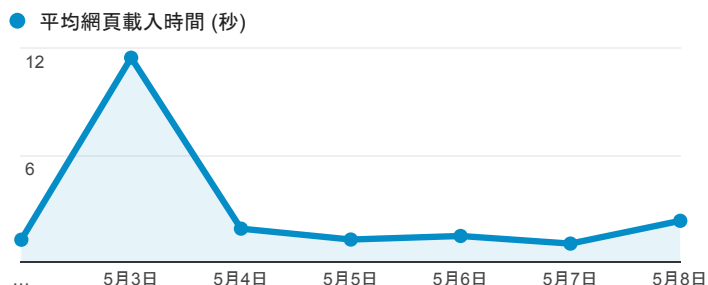

報表03\_內容

2016年5月2日 - 2016年5月8日

所有使用者  
100.00% 個工作階段

網頁載入平均需時 (秒)

網頁載入平均需時 (秒)和瀏覽量 (依 網頁 分組)

網頁	平均網頁載入時間 (秒)	瀏覽量
/FindTeacher.aspx?s=林炳宏	30.84	4
/StfKwdLst.cshtml?f=tku_fiux_cos_plan&d=FdNme&k=資管四：系統安全 TLMXB4M0177 0P	6.49	1
/StfFdDtl.aspx?tid=78170	5.40	1
/StfFdDtl.aspx?tid=168402	4.96	1
/StfFdDtl.aspx?tid=167248	4.52	1
/analytics_Teacher.cshtml	4.39	5
/StfTchrSmy.aspx?tid=t980869	3.91	3
/StfKwdLst.cshtml?f=psh_d_meeting_data&d=Fd03&k=許整備	3.56	1
/StfFdDtl.aspx?tid=165231	3.52	1
/	3.02	379

網頁載入平均需時 (秒) (依瀏覽器分組)

瀏覽器	平均網頁載入時間 (秒)
Chrome	2.28
Internet Explorer	1.29
Safari	0.86

瀏覽量 (依網頁分組)

造訪和新造訪率 (依 關鍵字 分組)

關鍵字	工作階段	% 新工作階段
(not provided)	1,566	79.31%
(not set)	32	96.88%
林淑萍 指導	2	0.00%
蘇騰鯤	2	50.00%
span系統本土化	2	50.00%
600620081 淡江	1	100.00%
中庸义理疏解	1	100.00%
何宛臻	1	100.00%
巫靜宜	1	100.00%
张保兴	1	100.00%