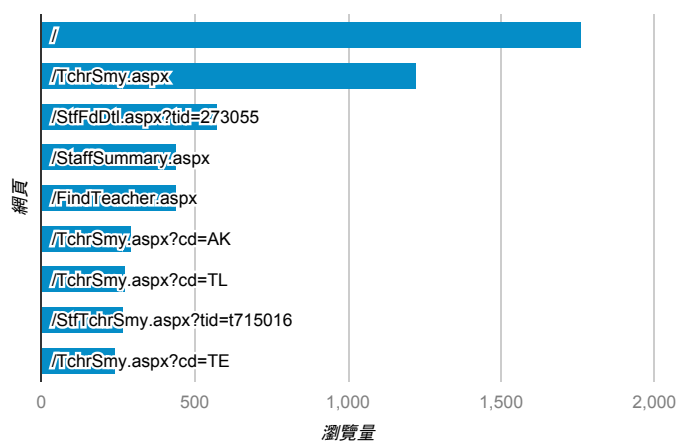

報表03_內容

2016年5月1日 - 2016年5月31日

所有使用者
100.00% 個工作階段

網頁載入平均需時 (秒)

網頁載入平均需時 (秒)和瀏覽量 (依 網頁 分組)

網頁	平均網頁載入時間 (秒)	瀏覽量
/FindTeacher.aspx?s=林炳宏	30.84	11
/StfKwdLst.cshtml?f=psh_a_author_data&d=FdNme&k=大陸一帶一路策略及亞投行掀起全球熱—台灣應掌握契機	25.04	1
/StfFdDtl.aspx?tid=384403	16.18	2
/StfKwdLst.cshtml?f=tku_fiux_cos_plan&d=Fd01&k=賴靜玫	15.60	6
/StfKwdLst.cshtml?f=psh_a_author_data&d=Fd01&k=大專院校非體育科系柔道校隊選手之學校適應調查研究	8.83	1
/FindTeacher.aspx?s=張	7.47	9
/StfKwdLst.cshtml?f=psh_d_meeting_data&d=Fd03&k=張良睽	7.23	3
/StfKwdLst.cshtml?f=tku_fiux_cos_plan&d=FdNme&k=資管四：系統安全 TLMXB4M0177 0P	6.49	1
/StfKwdLst.cshtml?f=tku_fiux_cos_plan&d=FdNme&k=化學系純化四：生物化學特論 (一) TSCAB4S006 9 0A	6.05	1
/StfFdDtl.aspx?tid=143820	6.01	1

瀏覽量 (依網頁分組)

造訪和新造訪率 (依 關鍵字 分組)

關鍵字	工作階段	% 新工作階段
(not provided)	8,287	84.08%
(not set)	167	91.02%
吳洛瑜	9	100.00%
paperuri:(f8f4146437ade832514998a2fd2d9b36)	7	85.71%
朱珏茹	3	66.67%
王高成	2	50.00%
林淑萍 指導	2	0.00%
林頌軒	2	50.00%
波特萊爾曾提出漫游者(flaneur)角色	2	50.00%
張世鈺	2	50.00%