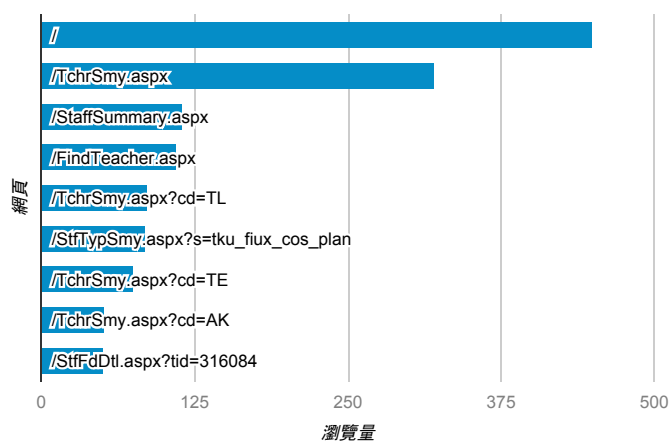

報表03\_內容

2016年4月11日 - 2016年4月17日

所有使用者  
100.00% 個工作階段

網頁載入平均需時 (秒)

網頁載入平均需時 (秒)和瀏覽量 (依 網頁 分組)

網頁	平均網頁載入時間 (秒)	瀏覽量
/StfFdDtl.aspx?tid=441513	9.80	3
/StfFdDtl.aspx?tid=441514	9.49	3
/StfFdDtl.aspx?tid=278175	9.42	1
/StfTchrSmy.aspx?tid=t733602	9.41	1
/StfTchrSmy.aspx?tid=t980897	6.93	6
/FindTeacher.aspx?s=黃南競	5.84	11
/StfTchrSmy.aspx?tid=t995000	5.04	1
/TchrSmy.aspx	4.89	320
/StfTchrSmy.aspx?tid=t994576	4.65	4
/StfFdDtl.aspx?tid=441510	4.60	1

網頁載入平均需時 (秒) (依瀏覽器分組)

瀏覽器	平均網頁載入時間 (秒)
Android Browser	9.42
Safari	3.16
Chrome	2.89
Firefox	2.59
Internet Explorer	1.38

瀏覽量 (依網頁分組)

造訪和新造訪率 (依 關鍵字 分組)

關鍵字	工作階段	% 新工作階段
(not provided)	2,167	77.57%
(not set)	35	91.43%
侯永昌 淡江大学	3	33.33%
□	3	100.00%
毕光建	2	100.00%
洪陆训	2	100.00%
洪榮勳	2	100.00%
龔明鑫簡介	2	100.00%
paperuri:(a84d9fcecac8dce49943d9fc5ff6b88a)	2	100.00%
pmma:溶于异丙醇吗	2	50.00%