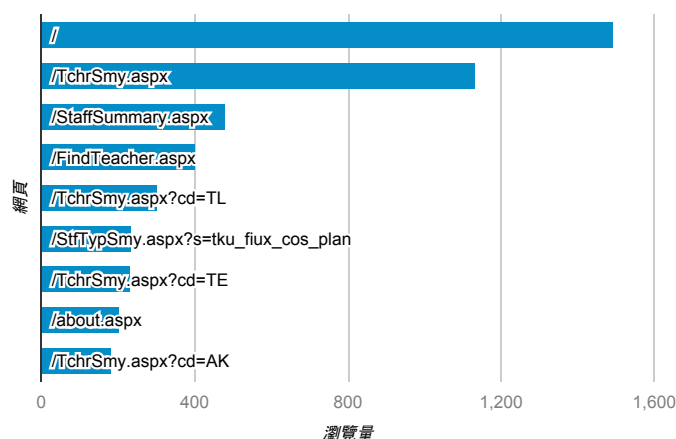

報表03\_內容

2016年4月1日 - 2016年4月30日

所有使用者  
100.00% 個工作階段

網頁載入平均需時 (秒)

瀏覽量 (依網頁分組)

網頁載入平均需時 (秒)和瀏覽量 (依 網頁 分組)

網頁	平均網頁載入時間 (秒)	瀏覽量
/StfFdDtl.aspx?tid=28245	131.83	1
/StfFdDtl.aspx?tid=23391	126.67	1
/StfFdDtl.aspx?tid=427313	65.88	2
/StfKwdLst.cshtml?f=psh_d_meeting_data&d=Fd03&k=高思懷&pg=4	57.07	1
/FindTeacher.aspx?s=◆◆◆◆I	26.13	13
/StfKwdLst.cshtml?f=psh_a_author_data&d=FdNme&k=1/2	19.02	1
/StfFdDtl.aspx?tid=439515	13.33	1
/StfFdDtl.aspx?tid=6853397	9.84	1
/StfFdDtl.aspx?tid=441513	9.80	3
/StfFdDtl.aspx?tid=441514	9.49	3

造訪和新造訪率 (依 關鍵字 分組)

關鍵字	工作階段	% 新工作階段
(not provided)	7,562	79.33%
(not set)	167	90.42%
□	5	100.00%
侯永昌 淡江大学	3	33.33%
吉柯德先生传	2	100.00%
毕光建	2	100.00%
李明儒 齒輪	2	50.00%
洪陆训	2	100.00%
洪榮勳	2	100.00%
高文婷	2	100.00%