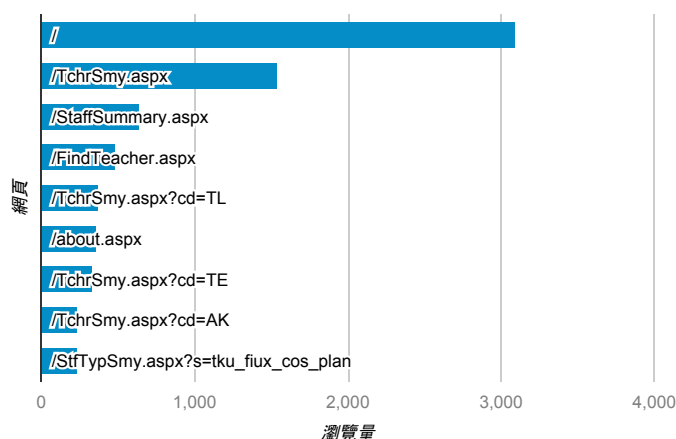

報表03_內容

2016年3月1日 - 2016年3月31日

所有使用者
100.00% 個工作階段

網頁載入平均需時 (秒)

網頁載入平均需時 (秒)和瀏覽量 (依 網頁 分組)

網頁	平均網頁載入時間 (秒)	瀏覽量
/StfKwdLst.cshtml?f=tku_fiux_cos_plan&d=FdNme&k=工學院英文二：英文&pg=2	12.75	1
/StfKwdLst.cshtml?f=tku_fiux_cos_plan&d=FdNme&k=產經四：創業經濟學概論 TLEXB4B1509 0P	11.75	1
/StfFdDtl.aspx?tid=6886261	11.63	3
/StfKwdLst.cshtml?f=tku_fiux_cos_plan&d=FdNme&k=公行三：現行考銓制度 TMPXB3M1830 0P	11.55	3
/StfFdDtl.aspx?tid=387022	9.93	2
/StaffSummary.aspx?s=&kwd=%u8CC7%u50B3%u7CFB&pg=17	8.18	2
/StfFdDtl.aspx?tid=6873329	7.29	1
/StfFdDtl.aspx?tid=421203	7.09	2
/StfKwdLst.cshtml?f=psh_d_meeting_data&d=FdNme&pg=128	7.04	1
/StfFdDtl.aspx?tid=6889134	6.39	1

網頁載入平均需時 (秒) (依瀏覽器分組)

瀏覽器	平均網頁載入時間 (秒)
Firefox	1.85
Chrome	1.80
Safari	1.53
Internet Explorer	1.51

瀏覽量 (依網頁分組)

造訪和新造訪率 (依 關鍵字 分組)

關鍵字	工作階段	% 新工作階段
(not provided)	8,174	80.94%
(not set)	199	92.46%
paperuri:(bb118aa186f54c47665a87179177da a7)	4	100.00%
淡江 張永康 分機	3	0.00%
龔明鑫簡介	3	100.00%
paperuri:(989fb30fe5564d6ad7106f3b26cf8ca8)	3	33.33%
paperuri:(b3910164c993b2b6092c9a2938f9cf3 a)	3	66.67%
□	3	100.00%
牟汉达	2	100.00%
沈俊毅	2	50.00%