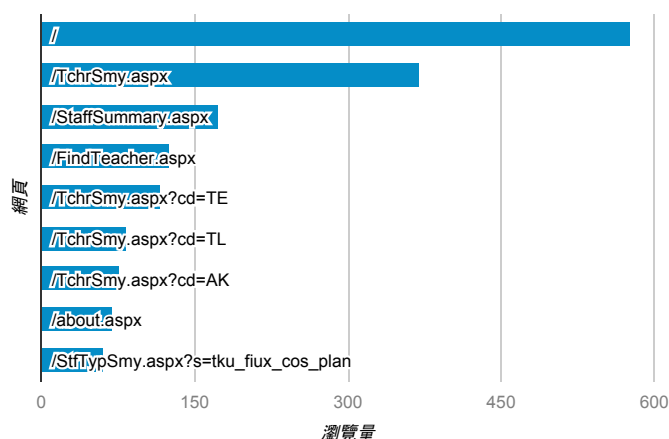

報表03\_內容

2016年2月22日 - 2016年2月28日

所有使用者  
100.00% 個工作階段

網頁載入平均需時 (秒)

網頁載入平均需時 (秒)和瀏覽量 (依 網頁 分組)

網頁	網頁載入平均需時 (秒)	瀏覽量
/StfKwdLst.cshtml?f=tku_fiux_cos_plan&d=Fd01&k=何湘文	21.45	1
/StfKwdLst.cshtml?f=tku_fiux_cos_plan&d=FdNme&k=體育興趣二三：男. 女生體育一木球興趣班 TGUP B2U5032 2A	9.03	1
/StfTchrSmy.aspx?tid=t742776	6.51	3
/StfKwdLst.cshtml?f=psh_a_author_data&d=FdNme&k=期刊論文&pg=1	5.51	1
/StfFdDtl.aspx?tid=6870147	5.24	1
/StfTchrSmy.aspx?tid=t995834	5.11	1
/StfKwdLst.cshtml?f=tku_fiux_cos_plan&d=Fd03&k=遼西夏金社會經濟史	4.70	2
/StfFdDtl.aspx?tid=6866899	4.18	5
/TchrSmy.aspx?cd=TE	3.94	116
/StfKwdLst.cshtml?f=psh_d_meeting_data&d=Fd03&k=Chen, York W.	3.51	1

網頁載入平均需時 (秒) (依瀏覽器分組)

瀏覽器	網頁載入平均需時 (秒)
Safari	3.73
Chrome	2.31
Internet Explorer	1.13

瀏覽量 (依網頁分組)

造訪和新造訪率 (依 關鍵字 分組)

關鍵字	工作階段	% 新工作階段
(not provided)	2,254	77.77%
(not set)	30	90.00%
□	3	100.00%
李子弋	2	100.00%
104年度多元文化語境之英文學習革新課程計畫獲補助名單	1	0.00%
尤英夫	1	100.00%
文献研究的回顾与展望--第二届中国文献学学术研讨会论文集	1	100.00%
王永才 淡江大学	1	100.00%
王偲宇	1	100.00%
王嵩音wang	1	100.00%