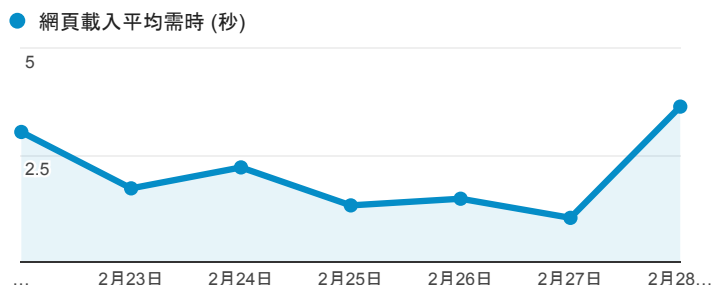

報表03\_內容

2016年2月22日 - 2016年2月28日

所有使用者  
100.00% 個工作階段

網頁載入平均需時 (秒)

網頁載入平均需時 (秒)和瀏覽量 (依 網頁 分組)

網頁	網頁載入平均需時 (秒)	瀏覽量
/StfKwdLst.cshtml?f=tku_fiux_cos_plan&d=Fd01&k=何湘文	21.45	1
/StfKwdLst.cshtml?f=tku_fiux_cos_plan&d=FdNme&k=體育興趣二三：男. 女生體育一木球興趣班 TGUP B2U5032 2A	9.03	1
/StfTchrSmy.aspx?tid=t742776	6.51	3
/StfKwdLst.cshtml?f=psh_a_author_data&d=FdNme&k=期刊論文&pg=1	5.51	1
/StfFdDtl.aspx?tid=6870147	5.24	1
/StfTchrSmy.aspx?tid=t995834	5.11	1
/StfKwdLst.cshtml?f=tku_fiux_cos_plan&d=Fd03&k=遼西夏金社會經濟史	4.70	2
/StfFdDtl.aspx?tid=6866899	4.18	5
/TchrSmy.aspx?cd=TE	3.94	116
/StfKwdLst.cshtml?f=psh_d_meeting_data&d=Fd03&k=Chen, York W.	3.51	1

網頁載入平均需時 (秒) (依瀏覽器分組)

瀏覽器	網頁載入平均需時 (秒)
Safari	3.73
Chrome	2.31
Internet Explorer	1.13

瀏覽量 (依網頁分組)

造訪和新造訪率 (依 關鍵字 分組)

關鍵字	工作階段	% 新工作階段
(not provided)	2,254	77.77%
(not set)	30	90.00%
□	3	100.00%
李子弋	2	100.00%
104年度多元文化語境之英文學習革新課程計畫獲補助名單	1	0.00%
尤英夫	1	100.00%
文献研究的回顾与展望--第二届中国文献学学术研讨会论文集	1	100.00%
王永才 淡江大学	1	100.00%
王偲宇	1	100.00%
王嵩音wang	1	100.00%