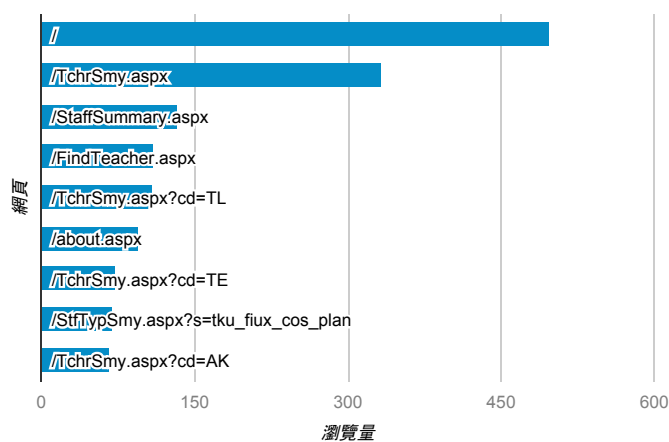

報表03_內容

2016年2月15日 - 2016年2月21日

所有使用者
100.00% 個工作階段

網頁載入平均需時 (秒)

網頁載入平均需時 (秒)和瀏覽量 (依 網頁 分組)

網頁	網頁載入平均需時 (秒)	瀏覽量
/FindTeacher.aspx?s=張	12.31	8
/StaffSummary.aspx?s=&kwid=%u9673%u745E%u8CB4	6.83	1
/StfKwdLst.cshtml?f=tku_fiux_thsis&d=Fd09&k=The Impact of Female Consumers' Life Style and Risk Taking on Internet Agent Consuming Behaviors	5.96	1
/StfKwdLst.cshtml?f=tku_fiux_cos_distance&d=Fd05&k=跨國遠距	5.87	1
/StfTchrSmy.aspx?tid=t963564	5.82	8
/StfFdDtl.aspx?tid=6849257	4.51	1
/analytics_Teacher.cshtml	4.49	6
/StfFdDtl.aspx?tid=282240	4.48	1
/StfFdDtl.aspx?tid=6873085	4.09	3
/StfTchrSmy.aspx?tid=t961540	3.82	1

網頁載入平均需時 (秒) (依瀏覽器分組)

瀏覽器	網頁載入平均需時 (秒)
Chrome	2.91
Internet Explorer	1.39
Android Browser	1.10
Safari	0.75
Firefox	0.64

瀏覽量 (依網頁分組)

造訪和新造訪率 (依 關鍵字 分組)

關鍵字	工作階段	% 新工作階段
(not provided)	2,014	77.66%
(not set)	32	81.25%
□	4	100.00%
李相美 韓文二	3	0.00%
李相美 教學	2	50.00%
陈建志 联络 淡江	2	50.00%
陳博凱 淡江	2	0.00%
大三那年我不在台湾	1	0.00%
什么时候举办第四次 world research summit for tourism and hospitality	1	100.00%
文化中心如何管理	1	100.00%