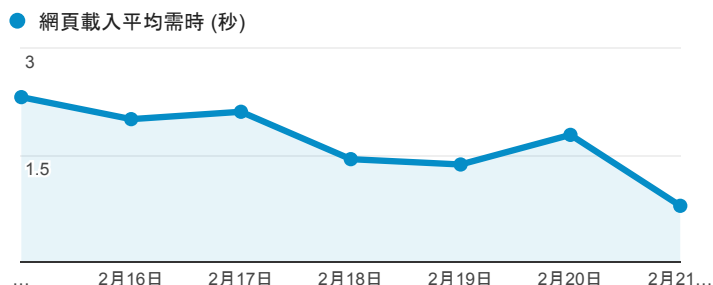

報表03_內容

2016年2月15日 - 2016年2月21日

所有使用者
100.00% 個工作階段

網頁載入平均需時 (秒)

網頁載入平均需時 (秒)和瀏覽量 (依 網頁 分組)

網頁	網頁載入平均需時 (秒)	瀏覽量
/FindTeacher.aspx?s=張	12.31	8
/StaffSummary.aspx?s=&kwid=%u9673%u745E%u8CB4	6.83	1
/StfKwdLst.cshtml?f=tku_fiux_thsis&d=Fd09&k=The Impact of Female Consumers' Life Style and Risk Taking on Internet Agent Consuming Behaviors	5.96	1
/StfKwdLst.cshtml?f=tku_fiux_cos_distance&d=Fd05&k=跨國遠距	5.87	1
/StfTchrSmy.aspx?tid=t963564	5.82	8
/StfFdDtl.aspx?tid=6849257	4.51	1
/analytics_Teacher.cshtml	4.49	6
/StfFdDtl.aspx?tid=282240	4.48	1
/StfFdDtl.aspx?tid=6873085	4.09	3
/StfTchrSmy.aspx?tid=t961540	3.82	1

網頁載入平均需時 (秒) (依瀏覽器分組)

瀏覽器	網頁載入平均需時 (秒)
Chrome	2.91
Internet Explorer	1.39
Android Browser	1.10
Safari	0.75
Firefox	0.64

瀏覽量 (依網頁分組)

造訪和新造訪率 (依 關鍵字 分組)

關鍵字	工作階段	% 新工作階段
(not provided)	2,014	77.66%
(not set)	32	81.25%
□	4	100.00%
李相美 韓文二	3	0.00%
李相美 教學	2	50.00%
陈建志 联络 淡江	2	50.00%
陳博凱 淡江	2	0.00%
大三那年我不在台湾	1	0.00%
什么时候举办第四次 world research summit for tourism and hospitality	1	100.00%
文化中心如何管理	1	100.00%