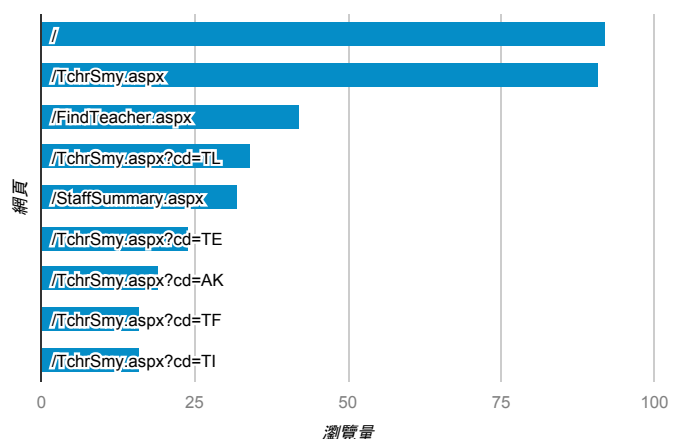

報表03_內容

2016年2月8日 - 2016年2月14日

網頁載入平均需時 (秒)

網頁載入平均需時 (秒)和瀏覽量 (依 網頁 分組)

網頁	網頁載入平均需時 (秒)	瀏覽量
/FindTeacher.aspx?s=張	8.60	4
/StfTchrSmy.aspx?tid=t745883	4.32	1
/StfFdDtl.aspx?tid=15386	2.81	1
/StfFdDtl.aspx?tid=357166	2.11	6
/search?q=cache:pt1Ah7khMIMJ:teacher.tku.edu.tw/StfKwdLst.cshhtml?f=psh_g_service_data&d=Fd03&pg=107+&cd=79&hl=zh-TW&ct=clnk&gl=tw	2.05	1
/StfFdDtl.aspx?tid=318047	1.83	2
/StfTchrSmy.aspx?tid=t714948	1.55	1
/TchrSmy.aspx	1.52	91
/TchrSmy.aspx?cd=AK	1.51	19
/TchrSmy.aspx?cd=AKAX	1.40	3

網頁載入平均需時 (秒) (依瀏覽器分組)

瀏覽器	網頁載入平均需時 (秒)
Edge	8.60
Safari	2.83
Chrome	1.38
Firefox	0.78
Internet Explorer	0.22

瀏覽量 (依網頁分組)

造訪和新造訪率 (依關鍵字分組)

關鍵字	工作階段	% 新工作階段
(not provided)	686	88.34%
(not set)	10	90.00%
筏蔬湮惺 諒杏盪最终芳 好把我扶扯我扭抑我戒抉忌把忘松快扶我攸忍快把抉快志志◆◆妮忘把忘-坎批忍忘戒快◆◆我◆◆妮抉抖抒我忱快◆◆妮.好忘批扼找抉志扼抗抉忍抉	3	100.00%
洪建智	2	50.00%
康嘉好 論文查詢	2	0.00%
魏世杰 淡江	2	50.00%
paperuri:(b6ae64ab7b781e5bca51b9e36f2bc1c4)	2	50.00%
□	2	100.00%
土壤液化原因	1	100.00%
大三那年我不在台湾	1	100.00%