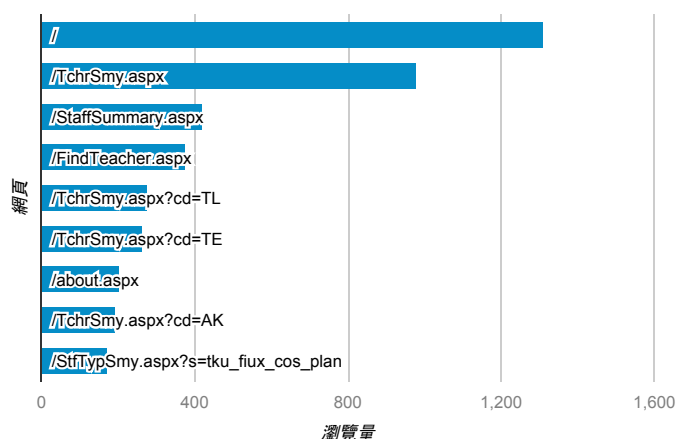

報表03_內容

2016年2月1日 - 2016年2月29日

所有使用者
100.00% 個工作階段

網頁載入平均需時 (秒)

● 網頁載入平均需時 (秒)

網頁載入平均需時 (秒)和瀏覽量 (依 網頁 分組)

網頁	網頁載入平均需時 (秒)	瀏覽量
/StfKwdLst.cshtml?f=tku_fiux_cos_plan&d=Fd01&k=何湘文	21.45	2
/StfKwdLst.cshtml?f=psh_j_comm_data&d=FdNme&k=中央研究院歷史人口系列演講-黃淑莉博士(美國密西根大學人類學博士)	12.71	1
/FindTeacher.aspx?s=張	10.45	20
/StfKwdLst.cshtml?f=tku_fiux_cos_plan&d=FdNme&k=體育興趣二三：男、女生體育—木球興趣班 TGUPB2U5 032 2A	9.03	1
/StfFdDtl.aspx?tid=1235	8.15	1
/StaffSummary.aspx?s=&kwd=%u9673%u745E%u8CB4	6.83	1
/StfTchrSmy.aspx?tid=t742776	6.51	4
/StfKwdLst.cshtml?f=tku_fiux_thsis&d=Fd09&k=The Impact of Female Consumers' Life Style and Risk Taking on Internet Agent Consuming Behaviors	5.96	1
/StfKwdLst.cshtml?f=tku_fiux_cos_distance&d=Fd05&k=跨國遠距	5.87	1
/StfTchrSmy.aspx?tid=t963564	5.82	10

瀏覽量 (依網頁分組)

造訪和新造訪率 (依 關鍵字 分組)

關鍵字	工作階段	% 新工作階段
(not provided)	6,176	80.60%
(not set)	93	83.87%
□	10	100.00%
李相美 韓文二	3	0.00%
康嘉好 論文查詢	3	33.33%
筱蔬湮 諒杏盪最終莞 好把我扶扯我扭抑我戒抉忌把忘松快扶我攸忍快把抉快志志◆◆妮忘把忘-坎批忍志戒快◆◆我◆◆妮抉抖抒我忱快◆◆妮.好忘批扼找抉志扼抗抉忍抉	3	100.00%
大三那年我不在台灣	2	50.00%
卞拓蒙	2	0.00%
李子弋	2	100.00%
李相美 教學	2	50.00%