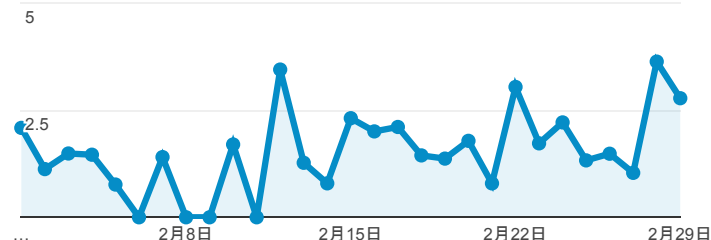

報表03_內容

2016年2月1日 - 2016年2月29日

所有使用者
100.00% 個工作階段

網頁載入平均需時 (秒)

● 網頁載入平均需時 (秒)

網頁載入平均需時 (秒)和瀏覽量 (依 網頁 分組)

網頁	網頁載入平均需時 (秒)	瀏覽量
/StfKwdLst.cshtml?f=tku_fiux_cos_plan&d=Fd01&k=何湘文	21.45	2
/StfKwdLst.cshtml?f=psh_j_comm_data&d=FdNme&k=中央研究院歷史人口系列演講-黃淑莉博士(美國密西根大學人類學博士)	12.71	1
/FindTeacher.aspx?s=張	10.45	20
/StfKwdLst.cshtml?f=tku_fiux_cos_plan&d=FdNme&k=體育興趣二三：男、女生體育—木球興趣班 TGUPB2U5 032 2A	9.03	1
/StfFdDtl.aspx?tid=1235	8.15	1
/StaffSummary.aspx?s=&kwd=%u9673%u745E%u8CB4	6.83	1
/StfTchrSmy.aspx?tid=t742776	6.51	4
/StfKwdLst.cshtml?f=tku_fiux_thsis&d=Fd09&k=The Impact of Female Consumers' Life Style and Risk Taking on Internet Agent Consuming Behaviors	5.96	1
/StfKwdLst.cshtml?f=tku_fiux_cos_distance&d=Fd05&k=跨國遠距	5.87	1
/StfTchrSmy.aspx?tid=t963564	5.82	10

瀏覽量 (依網頁分組)

造訪和新造訪率 (依 關鍵字 分組)

關鍵字	工作階段	% 新工作階段
(not provided)	6,176	80.60%
(not set)	93	83.87%
□	10	100.00%
李相美 韓文二	3	0.00%
康嘉好 論文查詢	3	33.33%
筱蔬湮 諒杏盪最終莞 好把我扶扯我扭抑我戒抉忌把忘松快扶我攸忍快把抉快志志◆◆妮忘把忘-坎批忍志戒快◆◆我◆◆妮抉抖抒我忱快◆◆妮.好忘批扼找抉志扼抗抉忍抉	3	100.00%
大三那年我不在台灣	2	50.00%
卞拓蒙	2	0.00%
李子弋	2	100.00%
李相美 教學	2	50.00%