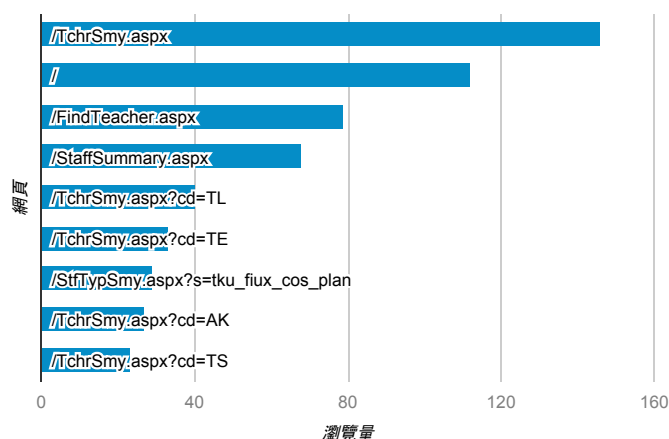

報表03_內容

2016年2月1日 - 2016年2月7日

所有工作階段
100.00%

網頁載入平均需時 (秒)

網頁載入平均需時 (秒)和瀏覽量 (依 網頁 分組)

網頁	網頁載入平均需時 (秒)	瀏覽量
/StfKwdLst.cshhtml?f=tku_fiux_cos_plan&d=Fd01&k=藍挹丰	3.40	2
/StfFdDtl.aspx?tid=6853820	3.12	1
/StfFdDtl.aspx?tid=6845305	2.70	1
/FindTeacher.aspx?s=吳	2.17	3
/StaffSummary.aspx	1.94	68
/TchrSmy.aspx	1.71	146
/StfFdDtl.aspx?tid=36448	1.62	1
/StfKwdLst.cshhtml?f=tp_d_meeting_data&d=Fd04&k=運動提升抗壓帶來的競爭力	1.48	1
/StfFdDtl.aspx?tid=410396	1.44	1
/StfTchrSmy.aspx?tid=t963887	1.41	1

網頁載入平均需時 (秒) (依瀏覽器分組)

瀏覽器	網頁載入平均需時 (秒)
Firefox	1.97
Internet Explorer	1.39
Chrome	1.24
Safari	0.92

瀏覽量 (依網頁分組)

造訪和新造訪率 (依 關鍵字 分組)

關鍵字	工作階段	% 新工作階段
(not provided)	1,036	87.16%
(not set)	12	75.00%
卞拓蒙	2	0.00%
蔡春雅淡江	2	50.00%
1系traction	1	100.00%
吉柯德先生传简介	1	100.00%
吳憲明	1	100.00%
身體書寫戲劇:穆努虛金表演美學	1	100.00%
林惠群	1	100.00%
陈信慧个人资料	1	100.00%