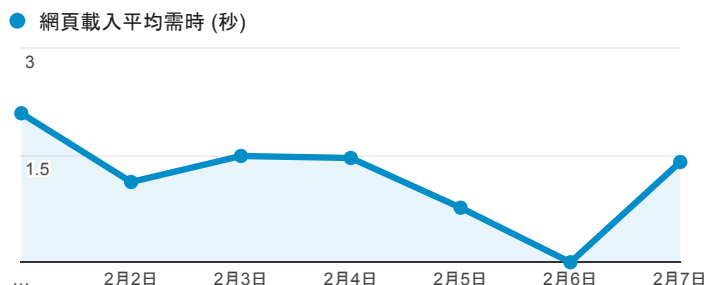

報表03_內容

2016年2月1日 - 2016年2月7日

所有工作階段
100.00%

網頁載入平均需時 (秒)

網頁載入平均需時 (秒)和瀏覽量 (依 網頁 分組)

網頁	網頁載入平均需時 (秒)	瀏覽量
/StfKwdLst.cshhtml?f=tku_fiux_cos_plan&d=Fd01&k=藍挹丰	3.40	2
/StfFdDtl.aspx?tid=6853820	3.12	1
/StfFdDtl.aspx?tid=6845305	2.70	1
/FindTeacher.aspx?s=吳	2.17	3
/StaffSummary.aspx	1.94	68
/TchrSmy.aspx	1.71	146
/StfFdDtl.aspx?tid=36448	1.62	1
/StfKwdLst.cshhtml?f=tp_d_meeting_data&d=Fd04&k=運動提升抗壓帶來的競爭力	1.48	1
/StfFdDtl.aspx?tid=410396	1.44	1
/StfTchrSmy.aspx?tid=t963887	1.41	1

網頁載入平均需時 (秒) (依瀏覽器分組)

瀏覽器	網頁載入平均需時 (秒)
Firefox	1.97
Internet Explorer	1.39
Chrome	1.24
Safari	0.92

瀏覽量 (依網頁分組)

造訪和新造訪率 (依 關鍵字 分組)

關鍵字	工作階段	% 新工作階段
(not provided)	1,036	87.16%
(not set)	12	75.00%
卞拓蒙	2	0.00%
蔡春雅淡江	2	50.00%
1系traction	1	100.00%
吉柯德先生传简介	1	100.00%
吳憲明	1	100.00%
身體書寫戲劇:穆努虛金表演美學	1	100.00%
林惠群	1	100.00%
陈信慧个人资料	1	100.00%