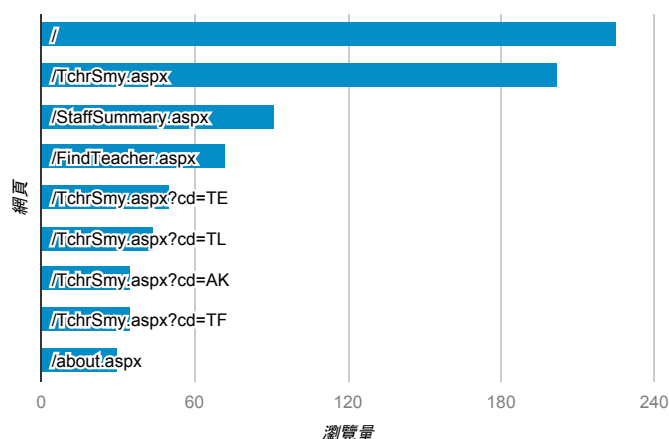

報表03_內容

2016年1月25日 - 2016年1月31日

網頁載入平均需時 (秒)

網頁載入平均需時 (秒)和瀏覽量 (依 網頁 分組)

網頁	網頁載入平均需時 (秒)	瀏覽量
/analytics_summary.cshtml	8.09	11
/FindTeacher.aspx?s=周	6.34	3
/FindTeacher.aspx?s=Chi	5.73	3
/	4.76	225
/StfTchrSmy.aspx?tid=t965891	4.59	3
/StfKwdLst.cshtml?f=psh_a_author_data&d=Fd15&k=莊子	3.42	1
/analytics_Teacher.cshtml	3.11	6
/StfKwdLst.cshtml?f=tku_fiux_thsis&d=Fd08&k=以精神分析論文學電影《巧克力情人》中的情愛糾葛	2.97	1
/StfFdDtl.aspx?tid=449126	2.28	2
/StfFdDtl.aspx?tid=274064	2.10	1

網頁載入平均需時 (秒) (依瀏覽器分組)

瀏覽器	網頁載入平均需時 (秒)
Internet Explorer	6.03
Firefox	5.05
Chrome	3.37
Edge	0.84
Safari	0.60

瀏覽量 (依網頁分組)

造訪和新造訪率 (依關鍵字分組)

關鍵字	工作階段	% 新工作階段
(not provided)	1,313	83.02%
(not set)	22	77.27%
中國大陸教師專業標準及其應用分析	3	100.00%
成功大學陳偉正教授	2	100.00%
陳一昌	2	0.00%
paperuri:(bbb201350d7f9bce9625869ddc890d4a)	2	100.00%
史富元	1	100.00%
玉烛宝典整理	1	100.00%
皮嘉莉老師	1	100.00%
全台賦校訂	1	100.00%