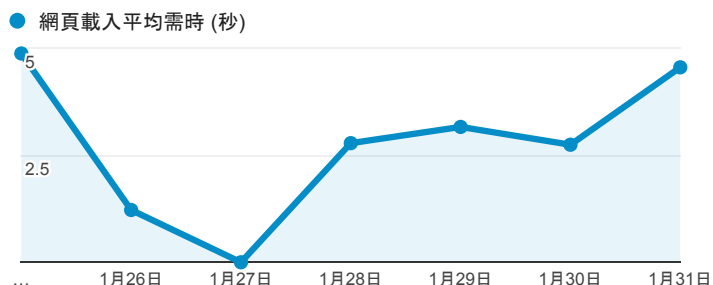

報表03_內容

2016年1月25日 - 2016年1月31日

網頁載入平均需時 (秒)

網頁載入平均需時 (秒)和瀏覽量 (依 網頁 分組)

網頁	網頁載入平均需時 (秒)	瀏覽量
/analytics_summary.cshtml	8.09	11
/FindTeacher.aspx?s=周	6.34	3
/FindTeacher.aspx?s=Chi	5.73	3
/	4.76	225
/StfTchrSmy.aspx?tid=t965891	4.59	3
/StfKwdLst.cshtml?f=psh_a_author_data&d=Fd15&k=莊子	3.42	1
/analytics_Teacher.cshtml	3.11	6
/StfKwdLst.cshtml?f=tku_fiux_thsis&d=Fd08&k=以精神分析論文學電影《巧克力情人》中的情愛糾葛	2.97	1
/StfFdDtl.aspx?tid=449126	2.28	2
/StfFdDtl.aspx?tid=274064	2.10	1

網頁載入平均需時 (秒) (依瀏覽器分組)

瀏覽器	網頁載入平均需時 (秒)
Internet Explorer	6.03
Firefox	5.05
Chrome	3.37
Edge	0.84
Safari	0.60

瀏覽量 (依網頁分組)

造訪和新造訪率 (依關鍵字分組)

關鍵字	工作階段	% 新工作階段
(not provided)	1,313	83.02%
(not set)	22	77.27%
中國大陸教師專業標準及其應用分析	3	100.00%
成功大學陳偉正教授	2	100.00%
陳一昌	2	0.00%
paperuri:(bbb201350d7f9bce9625869ddc890d4a)	2	100.00%
史富元	1	100.00%
玉烛宝典整理	1	100.00%
皮嘉莉老師	1	100.00%
全台賦校訂	1	100.00%