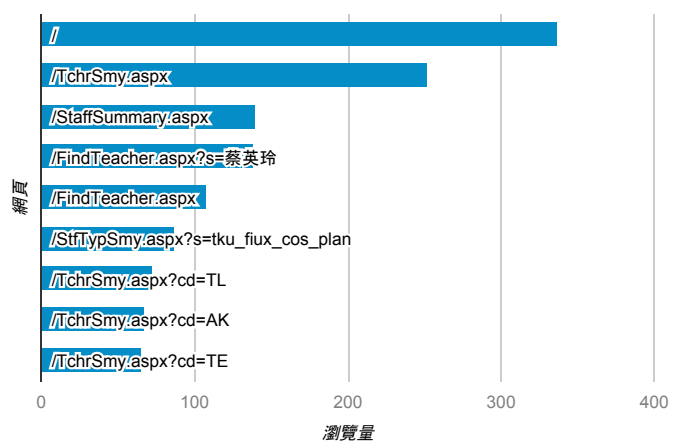

瀏覽量 (依網頁分組)

造訪和新造訪率 (依關鍵字分組)

關鍵字	工作階段	% 新工作階段
(not provided)	2,348	75.98%
(not set)	33	78.79%
全台賦	2	50.00%
淡江大学江莉莉	2	50.00%
淡江大學劉欣蓉	2	50.00%
藍弋丰 淡江大學	2	50.00%
paperuri:(5adec347b4b72aaa43815cd3f75954fe)	2	100.00%
《奇萊論衡》	1	100.00%
牛仰堯	1	100.00%
台湾教科用書國民讀本	1	100.00%