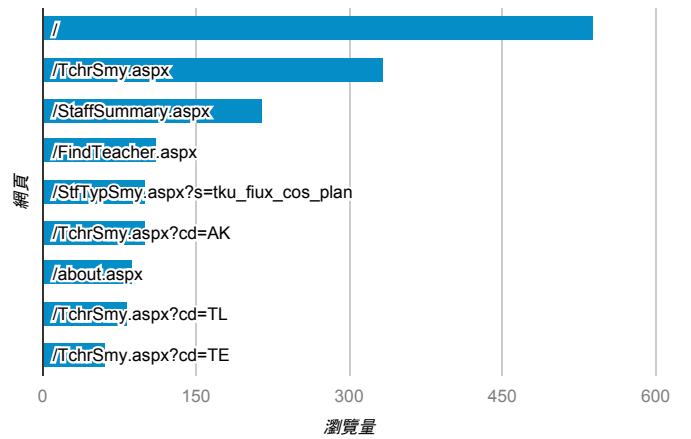

瀏覽量 (依網頁分組)

造訪和新造訪率 (依 關鍵字 分組)

關鍵字	工作階段	% 新工作階段
(not provided)	2,402	79.93%
(not set)	19	100.00%
李在方	2	50.00%
戴義剛	2	50.00%
paperuri:(3316c11f75b6973afd1fd1d1507bb8b6)	2	50.00%
paperuri:(a3fb77266a99863239e2b0964d9f2d42)	2	50.00%
"高信治"	1	100.00%
方宗鑫	1	0.00%
王薇婷老師	1	100.00%
卢国屏	1	100.00%