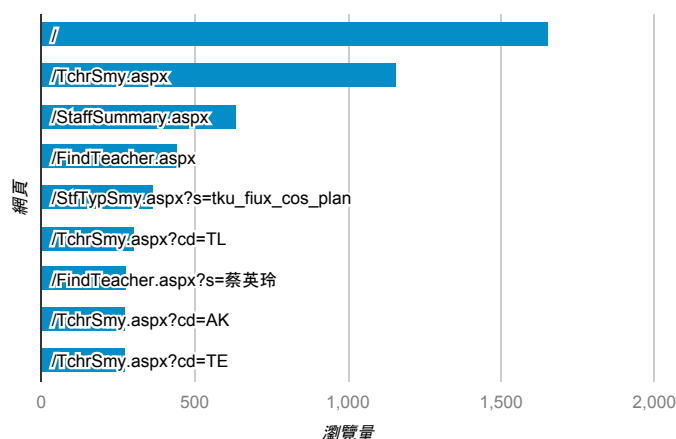

報表03_內容

2016年1月1日 - 2016年1月31日

所有工作階段
100.00%

網頁載入平均需時 (秒)

網頁載入平均需時 (秒)和瀏覽量 (依 網頁 分組)

網頁	網頁載入平均需時 (秒)	瀏覽量
/FindTeacher.aspx?s=◆◆◆◆I	38.71	28
/error.cshtml	16.89	1
/StfKwdLst.cshtml?f=tp_d_meeting_data&d=Fd06&k=淡江大學&pg=4	15.52	1
/StfKwdLst.cshtml?f=tku_fiux_cos_plan&d=FdNme&k=德文二：西洋古典神話暨聖經文學選讀 TFGXB2A0320 1A	13.42	4
/FindTeacher.aspx?s=黃	13.31	34
/StfTchrSmy.aspx?tid=t724390	11.29	24
/StfFdDtl.aspx?tid=168561	10.67	2
/FindTeacher.aspx?s=周	6.34	12
/StaffSummary.aspx	6.17	637
/StfTypSmy.aspx?s=psh_g_service_data	6.13	6

瀏覽量 (依網頁分組)

造訪和新造訪率 (依 關鍵字 分組)

關鍵字	工作階段	% 新工作階段
(not provided)	8,872	78.69%
(not set)	94	87.23%
中國大陸教師專業標準及其應用分析	3	100.00%
全台賦	2	50.00%
吉柯德先生傳簡介	2	100.00%
成功大學陳偉正教授	2	100.00%
李在方	2	50.00%
淡江大学江莉莉	2	50.00%
淡江大学journal of applied	2	50.00%
淡江大學劉欣蓉	2	50.00%