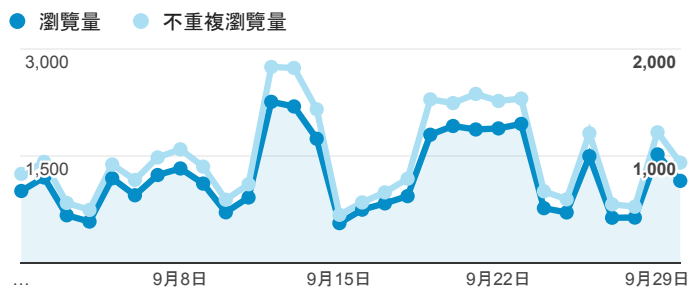

瀏覽量和不重複瀏覽量

造訪和新造訪率 (依 服務供應商 分組)

服務供應商	工作階段	瀏覽量
taipei taiwan	4,668	13,930
tamkang university	2,038	6,512
panchiao taipei hsien taiwan	626	1,522
taiwan mobile co. ltd.	604	1,628
taiwan fixed network co. ltd.	530	1,618
chunghwa telecom data communication business gro up	457	1,511
tfn media co. ltd.	379	1,259
mobile business group	268	948
kbro co. ltd.	250	677
taiwan academic network	160	327

造訪和瀏覽量 (依 分享網址 分組)

分享網址	工作階段	瀏覽量
teacher.tku.edu.tw/	2,674	9,266
teacher.tku.edu.tw/TchrSmy.aspx?cd=AK	146	365
teacher.tku.edu.tw/StfDtl.aspx?tid=6879253	69	135
teacher.tku.edu.tw/about.aspx	53	504
teacher.tku.edu.tw/StfTchrSmy.aspx?tid=t902555	40	249
teacher.tku.edu.tw/TchrSmy.aspx	36	171
teacher.tku.edu.tw/TchrSmy.aspx?cd=TABX	34	139
teacher.tku.edu.tw/StfTchrSmy.aspx?tid=t980721	28	98
teacher.tku.edu.tw/StfTchrSmy.aspx?tid=t989877	28	94
teacher.tku.edu.tw/TchrSmy.aspx?cd=TQIX	26	43

造訪和瀏覽量 (依 社交網路 分組)

社交網路	工作階段	瀏覽量
Facebook	6	7