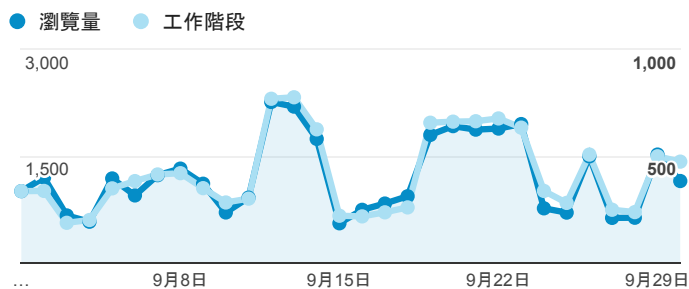

報表02_流量

2016年9月1日 - 2016年9月30日

所有使用者
100.00% 個工作階段

瀏覽量和文件內容載入時間 (毫秒)

瀏覽量和造訪

瀏覽量和不重複瀏覽量

造訪和新造訪率 (依 服務供應商 分組)

服務供應商	工作階段	瀏覽量
taipei taiwan	4,668	13,930
tamkang university	2,038	6,512
panchiao taipei hsien taiwan	626	1,522
taiwan mobile co. ltd.	604	1,628
taiwan fixed network co. ltd.	530	1,618
chunghwa telecom data communication business gro up	457	1,511
tfn media co. ltd.	379	1,259
mobile business group	268	948
kbro co. ltd.	250	677
taiwan academic network	160	327

造訪和瀏覽量 (依 分享網址 分組)

分享網址	工作階段	瀏覽量
teacher.tku.edu.tw/	2,674	9,266
teacher.tku.edu.tw/TchrSmy.aspx?cd=AK	146	365
teacher.tku.edu.tw/StfDtl.aspx?tid=6879253	69	135
teacher.tku.edu.tw/about.aspx	53	504
teacher.tku.edu.tw/StfTchrSmy.aspx?tid=t902555	40	249
teacher.tku.edu.tw/TchrSmy.aspx	36	171
teacher.tku.edu.tw/TchrSmy.aspx?cd=TABX	34	139
teacher.tku.edu.tw/StfTchrSmy.aspx?tid=t980721	28	98
teacher.tku.edu.tw/StfTchrSmy.aspx?tid=t989877	28	94
teacher.tku.edu.tw/TchrSmy.aspx?cd=TQIX	26	43

造訪和瀏覽量 (依 社交網路 分組)

社交網路	工作階段	瀏覽量
Facebook	6	7