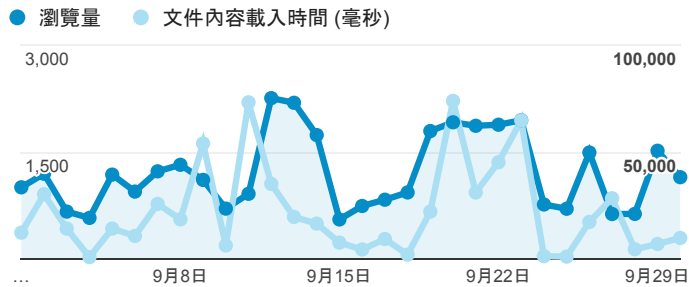

## 報表02\_流量

2016年9月1日 - 2016年9月30日

所有使用者  
100.00% 個工作階段

### 瀏覽量和文件內容載入時間 (毫秒)