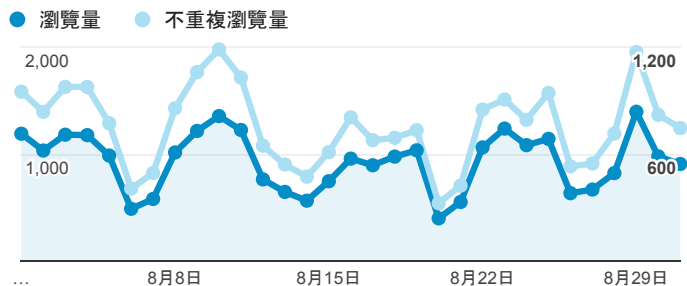

報表02_流量

2016年8月1日 - 2016年8月31日

所有使用者
100.00% 個工作階段

瀏覽量和文件內容載入時間 (毫秒)

瀏覽量和造訪

瀏覽量和不重複瀏覽量

造訪和新造訪率 (依 服務供應商 分組)

服務供應商	工作階段	瀏覽量
taipei taiwan	5,054	13,683
tamkang university	1,119	3,685
panchiao taipei hsien taiwan	347	854
taiwan mobile co. ltd.	344	951
taiwan fixed network co. ltd.	325	847
kbro co. ltd.	295	592
chunghwa telecom data communication business group	288	808
tfn media co. ltd.	209	615
mobile business group	197	480
taiwan academic network	178	392

造訪和瀏覽量 (依 分享網址 分組)

分享網址	工作階段	瀏覽量
teacher.tku.edu.tw/	1,738	6,255
teacher.tku.edu.tw/TchrSmy.aspx?cd=AK	101	247
teacher.tku.edu.tw/StfKwdLst.cshml?d=Fd03&f=psh_d_meeting_data&k=%E6%9E%97%E5%9C%8B%E9%A1%AF	59	80
teacher.tku.edu.tw/about.aspx	44	184
teacher.tku.edu.tw/StfTchrSmy.aspx?tid=t771892	42	92
teacher.tku.edu.tw/TchrSmy.aspx	38	134
teacher.tku.edu.tw/TchrSmy.aspx?cd=TABX	38	183
teacher.tku.edu.tw/StfTchrSmy.aspx?tid=t986217	29	269
teacher.tku.edu.tw/StfTchrSmy.aspx?tid=t989877	26	69
teacher.tku.edu.tw/StaffSummary.aspx	25	308