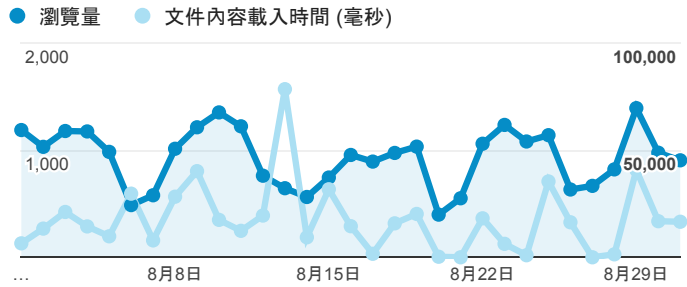

報表02_流量

2016年8月1日 - 2016年8月31日

所有使用者
100.00% 個工作階段

瀏覽量和文件內容載入時間 (毫秒)

瀏覽量和造訪

瀏覽量和不重複瀏覽量

造訪和新造訪率 (依 服務供應商 分組)

服務供應商	工作階段	瀏覽量
taipei taiwan	5,054	13,683
tamkang university	1,119	3,685
panchiao taipei hsien taiwan	347	854
taiwan mobile co. ltd.	344	951
taiwan fixed network co. ltd.	325	847
kbro co. ltd.	295	592
chunghwa telecom data communication business group	288	808
tfn media co. ltd.	209	615
mobile business group	197	480
taiwan academic network	178	392

造訪和瀏覽量 (依 分享網址 分組)

分享網址	工作階段	瀏覽量
teacher.tku.edu.tw/	1,738	6,255
teacher.tku.edu.tw/TchrSmy.aspx?cd=AK	101	247
teacher.tku.edu.tw/StfKwdLst.cshml?d=Fd03&f=psh_d_meeting_data&k=%E6%9E%97%E5%9C%8B%E9%A1%AF	59	80
teacher.tku.edu.tw/about.aspx	44	184
teacher.tku.edu.tw/StfTchrSmy.aspx?tid=t771892	42	92
teacher.tku.edu.tw/TchrSmy.aspx	38	134
teacher.tku.edu.tw/TchrSmy.aspx?cd=TABX	38	183
teacher.tku.edu.tw/StfTchrSmy.aspx?tid=t986217	29	269
teacher.tku.edu.tw/StfTchrSmy.aspx?tid=t989877	26	69
teacher.tku.edu.tw/StaffSummary.aspx	25	308