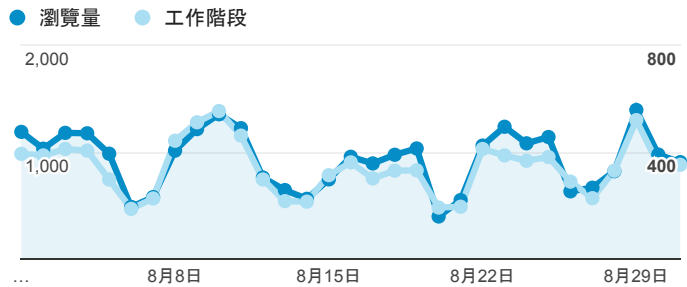

報表02_流量

2016年8月1日 - 2016年8月31日

所有使用者
100.00% 個工作階段

瀏覽量和文件內容載入時間 (毫秒)

瀏覽量和造訪

瀏覽量和不重複瀏覽量

造訪和新造訪率 (依 服務供應商 分組)

服務供應商	工作階段	瀏覽量
taipei taiwan	5,054	13,683
tamkang university	1,119	3,685
panchiao taipei hsien taiwan	347	854
taiwan mobile co. ltd.	344	951
taiwan fixed network co. ltd.	325	847
kbro co. ltd.	295	592
chunghwa telecom data communication business group	288	808
tfn media co. ltd.	209	615
mobile business group	197	480
taiwan academic network	178	392

造訪和瀏覽量 (依 分享網址 分組)

分享網址	工作階段	瀏覽量
teacher.tku.edu.tw/	1,738	6,255
teacher.tku.edu.tw/TchrSmy.aspx?cd=AK	101	247
teacher.tku.edu.tw/StfKwdLst.cshml?d=Fd03&f=psh_d_meeting_data&k=%E6%9E%97%E5%9C%8B%E9%A1%AF	59	80
teacher.tku.edu.tw/about.aspx	44	184
teacher.tku.edu.tw/StfTchrSmy.aspx?tid=t771892	42	92
teacher.tku.edu.tw/TchrSmy.aspx	38	134
teacher.tku.edu.tw/TchrSmy.aspx?cd=TABX	38	183
teacher.tku.edu.tw/StfTchrSmy.aspx?tid=t986217	29	269
teacher.tku.edu.tw/StfTchrSmy.aspx?tid=t989877	26	69
teacher.tku.edu.tw/StaffSummary.aspx	25	308