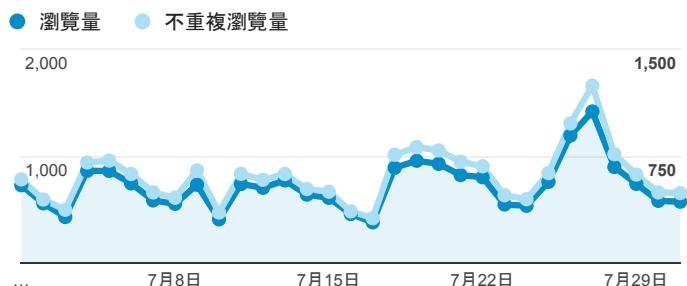

報表02_流量

2016年7月1日 - 2016年7月31日

所有使用者
100.00% 個工作階段

瀏覽量和文件內容載入時間 (毫秒)

瀏覽量和造訪

瀏覽量和不重複瀏覽量

造訪和新造訪率 (依 服務供應商 分組)

服務供應商	工作階段	瀏覽量
taipei taiwan	4,017	11,712
tamkang university	468	1,745
taiwan mobile co. ltd.	254	701
taiwan fixed network co. ltd.	244	618
panchiao taipei hsien taiwan	242	461
chunghwa telecom data communication business group	204	471
kbro co. ltd.	202	426
mobile business group	165	337
tfn media co. ltd.	154	440
taiwan academic network	144	284