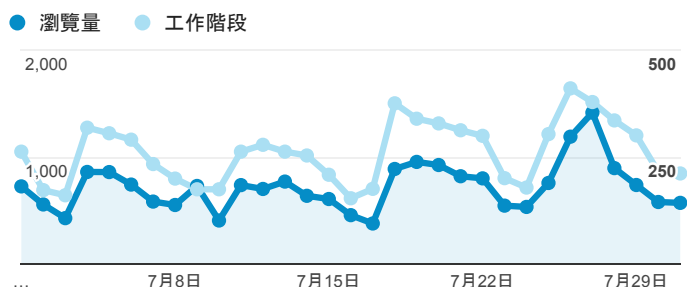

報表02_流量

2016年7月1日 - 2016年7月31日

所有使用者
100.00% 個工作階段

瀏覽量和文件內容載入時間 (毫秒)

瀏覽量和造訪

瀏覽量和不重複瀏覽量

造訪和新造訪率 (依 服務供應商 分組)

服務供應商	工作階段	瀏覽量
taipei taiwan	4,017	11,712
tamkang university	468	1,745
taiwan mobile co. ltd.	254	701
taiwan fixed network co. ltd.	244	618
panchiao taipei hsien taiwan	242	461
chunghwa telecom data communication business group	204	471
kbro co. ltd.	202	426
mobile business group	165	337
tfn media co. ltd.	154	440
taiwan academic network	144	284