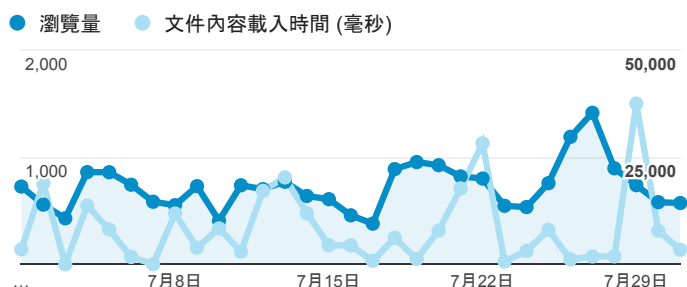

報表02_流量

2016年7月1日 - 2016年7月31日

所有使用者
100.00% 個工作階段

瀏覽量和文件內容載入時間 (毫秒)

瀏覽量和造訪

瀏覽量和不重複瀏覽量

造訪和新造訪率 (依 服務供應商 分組)

服務供應商	工作階段	瀏覽量
taipei taiwan	4,017	11,712
tamkang university	468	1,745
taiwan mobile co. ltd.	254	701
taiwan fixed network co. ltd.	244	618
panchiao taipei hsien taiwan	242	461
chunghwa telecom data communication business group	204	471
kbro co. ltd.	202	426
mobile business group	165	337
tfn media co. ltd.	154	440
taiwan academic network	144	284