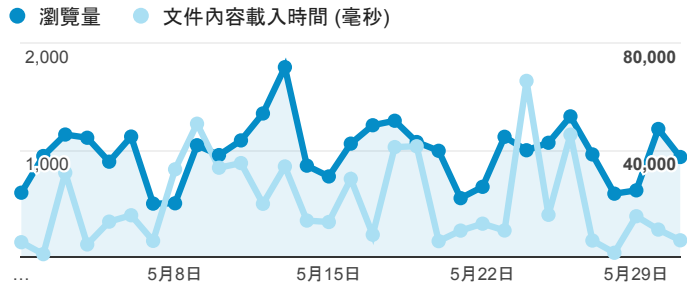

報表02_流量

2016年5月1日 - 2016年5月31日

所有使用者
100.00% 個工作階段

瀏覽量和文件內容載入時間 (毫秒)

瀏覽量和造訪

瀏覽量和不重複瀏覽量

造訪和新造訪率 (依 服務供應商 分組)

服務供應商	工作階段	瀏覽量
taipei taiwan	5,050	12,953
tamkang university	1,413	5,131
panchiao taipei hsien taiwan	451	1,104
taiwan mobile co. ltd.	446	1,060
taiwan fixed network co. ltd.	357	1,055
kbro co. ltd.	258	549
mobile business group	247	571
taiwan academic network	244	544
tfn media co. ltd.	236	631
chunghwa telecom data communication business gro up	206	519

造訪和瀏覽量 (依 分享網址 分組)

分享網址	工作階段	瀏覽量
teacher.tku.edu.tw/	1,332	5,340
teacher.tku.edu.tw/StfFdDtl.aspx?tid=273055	517	709
teacher.tku.edu.tw/StfTchrSmy.aspx?tid=t715016	230	570
teacher.tku.edu.tw/TchrSmy.aspx?cd=AK	128	314
teacher.tku.edu.tw/StfKwdLst.cshhtml?d=Fd03&f=psh_a_autho_r_data&k=%E9%BB%83%E8%81%B0%E4%BA%AE	65	139
teacher.tku.edu.tw/StfFdDtl.aspx?tid=316084	59	67
teacher.tku.edu.tw/StfKwdLst.cshhtml?d=Fd03&f=psh_d_meeting_data&k=%E9%BB%83%E8%81%B0%E4%BA%AE	55	116
teacher.tku.edu.tw/about.aspx	52	270
teacher.tku.edu.tw/TchrSmy.aspx?cd=TABX	31	159
teacher.tku.edu.tw/FindTeacher.aspx?s=%E8%94%A1%E8%8B%B1%E7%8E%B2	30	35