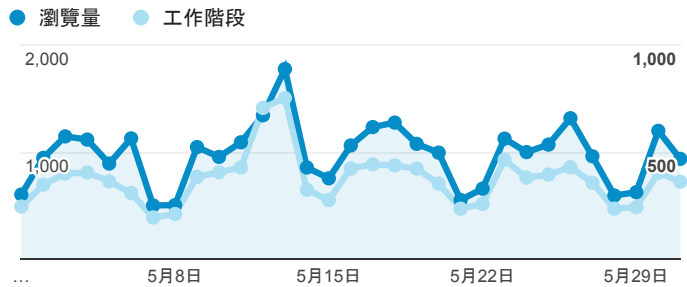

報表02_流量

2016年5月1日 - 2016年5月31日

所有使用者
100.00% 個工作階段

瀏覽量和文件內容載入時間 (毫秒)

瀏覽量和造訪

瀏覽量和不重複瀏覽量

造訪和新造訪率 (依 服務供應商 分組)

服務供應商	工作階段	瀏覽量
taipei taiwan	5,050	12,953
tamkang university	1,413	5,131
panchiao taipei hsien taiwan	451	1,104
taiwan mobile co. ltd.	446	1,060
taiwan fixed network co. ltd.	357	1,055
kbro co. ltd.	258	549
mobile business group	247	571
taiwan academic network	244	544
tfn media co. ltd.	236	631
chunghwa telecom data communication business gro up	206	519

造訪和瀏覽量 (依 分享網址 分組)

分享網址	工作階段	瀏覽量
teacher.tku.edu.tw/	1,332	5,340
teacher.tku.edu.tw/StfFdDtl.aspx?tid=273055	517	709
teacher.tku.edu.tw/StfTchrSmy.aspx?tid=t715016	230	570
teacher.tku.edu.tw/TchrSmy.aspx?cd=AK	128	314
teacher.tku.edu.tw/StfKwdLst.cshhtml?d=Fd03&f=psh_a_autho_r_data&k=%E9%BB%83%E8%81%B0%E4%BA%AE	65	139
teacher.tku.edu.tw/StfFdDtl.aspx?tid=316084	59	67
teacher.tku.edu.tw/StfKwdLst.cshhtml?d=Fd03&f=psh_d_meeting_data&k=%E9%BB%83%E8%81%B0%E4%BA%AE	55	116
teacher.tku.edu.tw/about.aspx	52	270
teacher.tku.edu.tw/TchrSmy.aspx?cd=TABX	31	159
teacher.tku.edu.tw/FindTeacher.aspx?s=%E8%94%A1%E8%8B%B1%E7%8E%B2	30	35