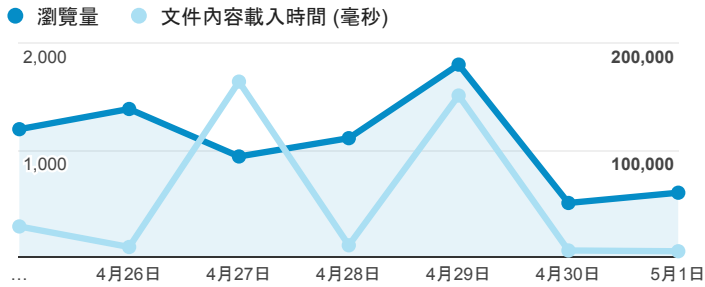

報表02_流量

2016年4月25日 - 2016年5月1日

所有使用者
100.00% 個工作階段

瀏覽量和文件內容載入時間 (毫秒)

瀏覽量和造訪

瀏覽量和不重複瀏覽量

造訪和新造訪率 (依 服務供應商 分組)

服務供應商	工作階段	瀏覽量
taipei taiwan	1,014	2,858
tamkang university	434	1,882
panchiao taipei hsien taiwan	90	186
taiwan mobile co. ltd.	88	217
kbro co. ltd.	76	310
taiwan fixed network co. ltd.	74	171
tfn media co. ltd.	64	163
mobile business group	52	115
taiwan academic network	51	139
(not set)	45	77

造訪和瀏覽量 (依 分享網址 分組)

分享網址	工作階段	瀏覽量
teacher.tku.edu.tw/	355	1,653
teacher.tku.edu.tw/StfFdtl.aspx?tid=316084	38	42
teacher.tku.edu.tw/TchrSmy.aspx?cd=AK	23	55
teacher.tku.edu.tw/about.aspx	20	121
teacher.tku.edu.tw/StaffSummary.aspx	14	89
teacher.tku.edu.tw/TchrSmy.aspx	14	115
teacher.tku.edu.tw/FindTeacher.aspx?s=%EF%BF%BDu%EF%BF%BD%EF%BF%BD%EF%BF%BDA	13	14
teacher.tku.edu.tw/FindTeacher.aspx	9	45
teacher.tku.edu.tw/FindTeacher.aspx?s=%EF%BF%BDS%EF%BF%BD%EF%BF%BD%EF%BF%BD%EF%BF%BD	9	15
teacher.tku.edu.tw/StfTchrSmy.aspx?tid=t996632	9	19