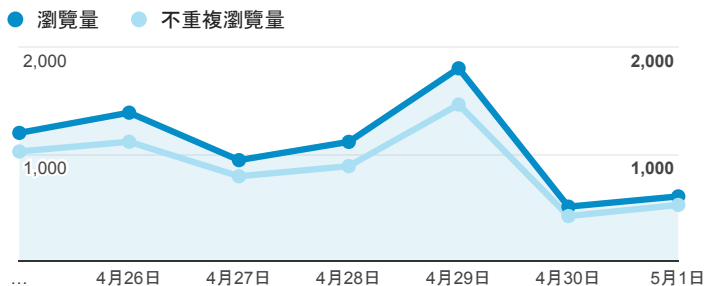

報表02_流量

2016年4月25日 - 2016年5月1日

所有使用者
100.00% 個工作階段

瀏覽量和文件內容載入時間 (毫秒)

瀏覽量和造訪

瀏覽量和不重複瀏覽量

造訪和新造訪率 (依 服務供應商 分組)

服務供應商	工作階段	瀏覽量
taipei taiwan	1,014	2,858
tamkang university	434	1,882
panchiao taipei hsien taiwan	90	186
taiwan mobile co. ltd.	88	217
kbro co. ltd.	76	310
taiwan fixed network co. ltd.	74	171
tfn media co. ltd.	64	163
mobile business group	52	115
taiwan academic network	51	139
(not set)	45	77

造訪和瀏覽量 (依 分享網址 分組)

分享網址	工作階段	瀏覽量
teacher.tku.edu.tw/	355	1,653
teacher.tku.edu.tw/StfFdtl.aspx?tid=316084	38	42
teacher.tku.edu.tw/TchrSmy.aspx?cd=AK	23	55
teacher.tku.edu.tw/about.aspx	20	121
teacher.tku.edu.tw/StaffSummary.aspx	14	89
teacher.tku.edu.tw/TchrSmy.aspx	14	115
teacher.tku.edu.tw/FindTeacher.aspx?s=%EF%BF%BDu%EF%BF%BD%EF%BF%BD%EF%BF%BDA	13	14
teacher.tku.edu.tw/FindTeacher.aspx	9	45
teacher.tku.edu.tw/FindTeacher.aspx?s=%EF%BF%BDS%EF%BF%BD%EF%BF%BD%EF%BF%BD%EF%BF%BD	9	15
teacher.tku.edu.tw/StfTchrSmy.aspx?tid=t996632	9	19