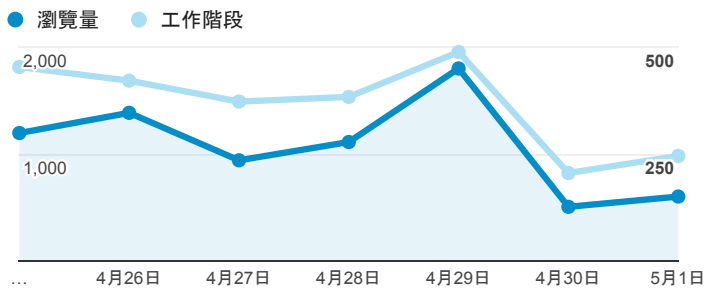

報表02_流量

2016年4月25日 - 2016年5月1日

所有使用者
100.00% 個工作階段

瀏覽量和文件內容載入時間 (毫秒)

瀏覽量和造訪

瀏覽量和不重複瀏覽量

造訪和新造訪率 (依 服務供應商 分組)

服務供應商	工作階段	瀏覽量
taipei taiwan	1,014	2,858
tamkang university	434	1,882
panchiao taipei hsien taiwan	90	186
taiwan mobile co. ltd.	88	217
kbro co. ltd.	76	310
taiwan fixed network co. ltd.	74	171
tfn media co. ltd.	64	163
mobile business group	52	115
taiwan academic network	51	139
(not set)	45	77

造訪和瀏覽量 (依 分享網址 分組)

分享網址	工作階段	瀏覽量
teacher.tku.edu.tw/	355	1,653
teacher.tku.edu.tw/StfFdtl.aspx?tid=316084	38	42
teacher.tku.edu.tw/TchrSmy.aspx?cd=AK	23	55
teacher.tku.edu.tw/about.aspx	20	121
teacher.tku.edu.tw/StaffSummary.aspx	14	89
teacher.tku.edu.tw/TchrSmy.aspx	14	115
teacher.tku.edu.tw/FindTeacher.aspx?s=%EF%BF%BDu%EF%BF%BD%EF%BF%BD%EF%BF%BDA	13	14
teacher.tku.edu.tw/FindTeacher.aspx	9	45
teacher.tku.edu.tw/FindTeacher.aspx?s=%EF%BF%BDS%EF%BF%BD%EF%BF%BD%EF%BF%BD%EF%BF%BD	9	15
teacher.tku.edu.tw/StfTchrSmy.aspx?tid=t996632	9	19