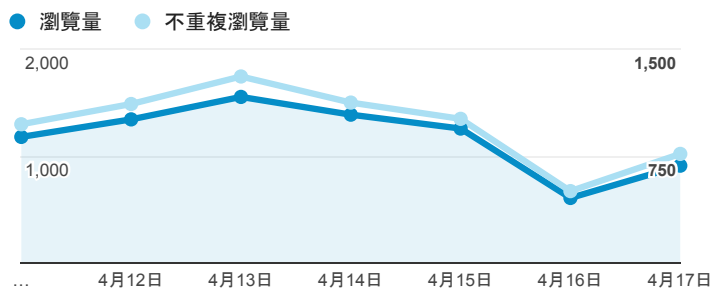

## 報表02\_流量

2016年4月11日 - 2016年4月17日

所有使用者  
100.00% 個工作階段

### 瀏覽量和文件內容載入時間 (毫秒)

### 瀏覽量和造訪

### 瀏覽量和不重複瀏覽量