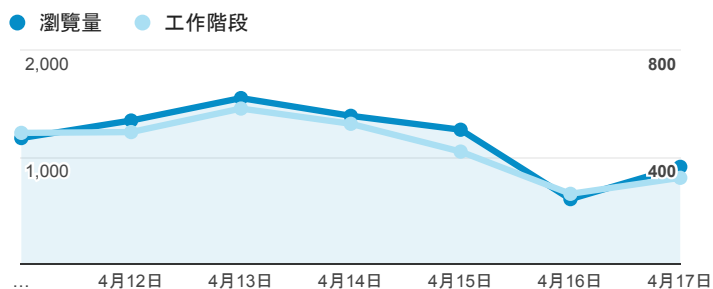

報表02_流量

2016年4月11日 - 2016年4月17日

所有使用者
100.00% 個工作階段

瀏覽量和文件內容載入時間 (毫秒)

瀏覽量和造訪

瀏覽量和不重複瀏覽量

造訪和新造訪率 (依 服務供應商 分組)

服務供應商	工作階段	瀏覽量
taipei taiwan	1,295	3,603
tamkang university	418	1,327
panchiao taipei hsien taiwan	129	302
taiwan fixed network co. ltd.	122	322
taiwan mobile co. ltd.	113	223
tfn media co. ltd.	108	274
mobile business group	81	167
kbro co. ltd.	69	213
taiwan academic network	57	172
(not set)	54	101

造訪和瀏覽量 (依 分享網址 分組)

分享網址	工作階段	瀏覽量
teacher.tku.edu.tw/	347	1,310
teacher.tku.edu.tw/StffDdtl.aspx?tid=316084	46	51
teacher.tku.edu.tw/TchrSmy.aspx?cd=AK	34	42
teacher.tku.edu.tw/StffDdtl.aspx?tid=276080	14	18
teacher.tku.edu.tw/FindTeacher.aspx?s=%EF%BF%BDu%EF%BF%BD%EF%BF%BD%EF%BF%BDA	13	21
teacher.tku.edu.tw/TchrSmy.aspx?cd=TE	11	17
teacher.tku.edu.tw/StffKwdLst.cshhtml?d=Fd03&f=psh_aut hor_data_r_lib&k=%E4%B8%98%E5%BB%BA%E9%9D%92	9	9
teacher.tku.edu.tw/StfTchrSmy.aspx?tid=t976157	9	12
teacher.tku.edu.tw/FindTeacher.aspx?s=%E9%BB%83%E5%8D%97%E7%AB%B6	8	26
teacher.tku.edu.tw/FindTeacher.aspx?s=%EF%BF%BDS%EF%BF%BD%EF%BF%BD%EF%BF%BD%EF%BF%BD	8	8

造訪和瀏覽量 (依 社交網路 分組)

社交網路	工作階段	瀏覽量
Facebook	1	1