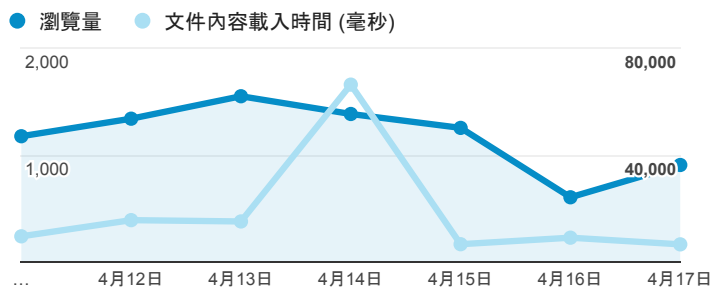

## 報表02\_流量

2016年4月11日 - 2016年4月17日

所有使用者  
100.00% 個工作階段

### 瀏覽量和文件內容載入時間 (毫秒)

### 瀏覽量和造訪

### 瀏覽量和不重複瀏覽量