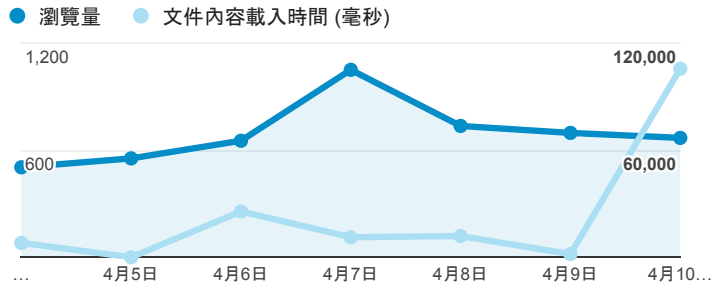

報表02_流量

2016年4月4日 - 2016年4月10日

所有使用者
100.00% 個工作階段

瀏覽量和文件內容載入時間 (毫秒)

瀏覽量和造訪

瀏覽量和不重複瀏覽量

造訪和新造訪率 (依 服務供應商 分組)

| 服務供應商 | 工作階段 | 瀏覽量 |
|--|------|-------|
| taipei taiwan | 948 | 2,558 |
| panchiao taipei hsien taiwan | 62 | 103 |
| kbro co. ltd. | 54 | 138 |
| mobile business group | 51 | 101 |
| chunghwa telecom data communication business group | 46 | 127 |
| taiwan fixed network co. ltd. | 46 | 73 |
| taiwan mobile co. ltd. | 45 | 112 |
| taiwan academic network | 44 | 95 |
| tamkang university | 42 | 118 |
| tfn media co. ltd. | 33 | 137 |