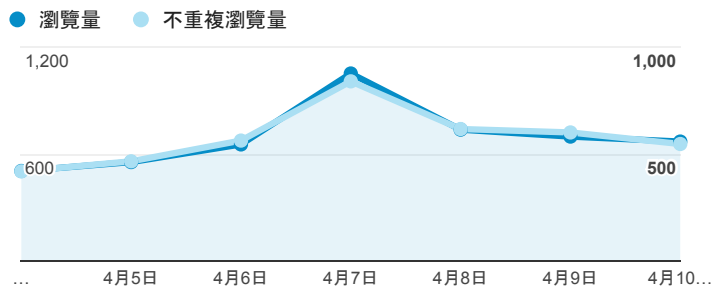

報表02_流量

2016年4月4日 - 2016年4月10日

所有使用者
100.00% 個工作階段

瀏覽量和文件內容載入時間 (毫秒)

瀏覽量和造訪

瀏覽量和不重複瀏覽量

造訪和新造訪率 (依 服務供應商 分組)

| 服務供應商 | 工作階段 | 瀏覽量 |
|--|------|-------|
| taipei taiwan | 948 | 2,558 |
| panchiao taipei hsien taiwan | 62 | 103 |
| kbro co. ltd. | 54 | 138 |
| mobile business group | 51 | 101 |
| chunghwa telecom data communication business group | 46 | 127 |
| taiwan fixed network co. ltd. | 46 | 73 |
| taiwan mobile co. ltd. | 45 | 112 |
| taiwan academic network | 44 | 95 |
| tamkang university | 42 | 118 |
| tfn media co. ltd. | 33 | 137 |