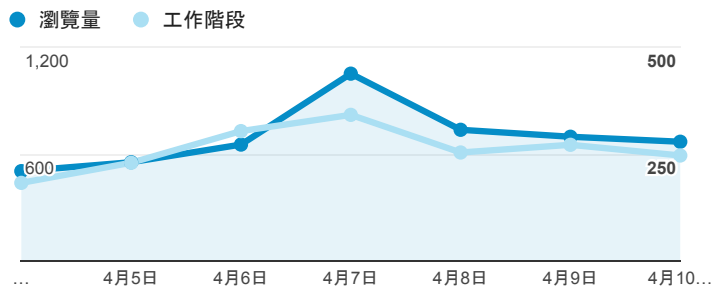

報表02_流量

2016年4月4日 - 2016年4月10日

所有使用者
100.00% 個工作階段

瀏覽量和文件內容載入時間 (毫秒)

瀏覽量和造訪

瀏覽量和不重複瀏覽量

造訪和新造訪率 (依 服務供應商 分組)

| 服務供應商 | 工作階段 | 瀏覽量 |
|--|------|-------|
| taipei taiwan | 948 | 2,558 |
| panchiao taipei hsien taiwan | 62 | 103 |
| kbro co. ltd. | 54 | 138 |
| mobile business group | 51 | 101 |
| chunghwa telecom data communication business group | 46 | 127 |
| taiwan fixed network co. ltd. | 46 | 73 |
| taiwan mobile co. ltd. | 45 | 112 |
| taiwan academic network | 44 | 95 |
| tamkang university | 42 | 118 |
| tfn media co. ltd. | 33 | 137 |