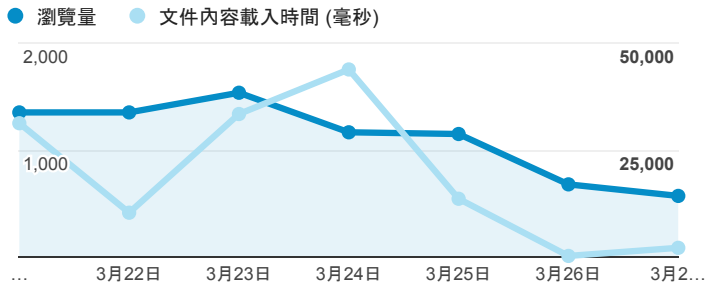

報表02_流量

2016年3月21日 - 2016年3月27日

所有使用者
100.00% 個工作階段

瀏覽量和文件內容載入時間 (毫秒)

瀏覽量和造訪

瀏覽量和不重複瀏覽量

造訪和新造訪率 (依 服務供應商 分組)

服務供應商	工作階段	瀏覽量
taipei taiwan	1,125	3,017
tamkang university	468	1,688
taiwan mobile co. ltd.	117	289
taiwan fixed network co. ltd.	94	308
panchiao taipei hsien taiwan	93	180
kbro co. ltd.	64	160
tfn media co. ltd.	64	154
taiwan academic network	56	118
(not set)	53	123
chunghua telecom data communication business group	50	176

造訪和瀏覽量 (依 分享網址 分組)

分享網址	工作階段	瀏覽量
teacher.tku.edu.tw/	490	2,019
teacher.tku.edu.tw/TchrSmy.aspx?cd=AK	23	39
teacher.tku.edu.tw/about.aspx	13	24
teacher.tku.edu.tw/StfTchrSmy.aspx?tid=t966637	10	13
teacher.tku.edu.tw/TchrSmy.aspx?cd=TABX	9	34
teacher.tku.edu.tw/TchrSmy.aspx?cd=TE	9	13
teacher.tku.edu.tw/?kwd=%E5%BC%B5%E6%98%AD%E6%86%B2	8	47
teacher.tku.edu.tw/FindTeacher.aspx?s=Chen	8	15
teacher.tku.edu.tw/FindTeacher.aspx?s=%EF%BF%BD%EF%BF%BD%EF%BF%BD%EF%BF%BD	7	17
teacher.tku.edu.tw/StfTchrSmy.aspx?tid=t724390	7	14