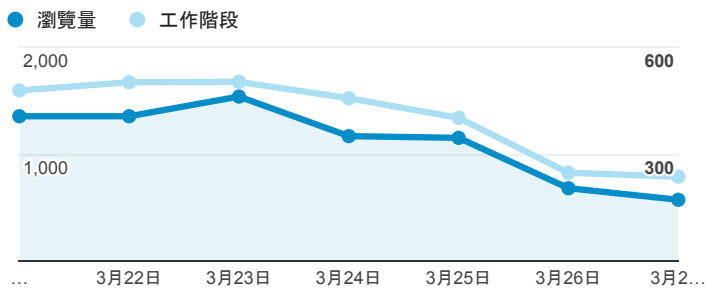

報表02_流量

2016年3月21日 - 2016年3月27日

所有使用者
100.00% 個工作階段

瀏覽量和文件內容載入時間 (毫秒)

瀏覽量和造訪

瀏覽量和不重複瀏覽量

造訪和新造訪率 (依 服務供應商 分組)

服務供應商	工作階段	瀏覽量
taipei taiwan	1,125	3,017
tamkang university	468	1,688
taiwan mobile co. ltd.	117	289
taiwan fixed network co. ltd.	94	308
panchiao taipei hsien taiwan	93	180
kbro co. ltd.	64	160
tfn media co. ltd.	64	154
taiwan academic network	56	118
(not set)	53	123
chunghua telecom data communication business group	50	176

造訪和瀏覽量 (依 分享網址 分組)

分享網址	工作階段	瀏覽量
teacher.tku.edu.tw/	490	2,019
teacher.tku.edu.tw/TchrSmy.aspx?cd=AK	23	39
teacher.tku.edu.tw/about.aspx	13	24
teacher.tku.edu.tw/StfTchrSmy.aspx?tid=t966637	10	13
teacher.tku.edu.tw/TchrSmy.aspx?cd=TABX	9	34
teacher.tku.edu.tw/TchrSmy.aspx?cd=TE	9	13
teacher.tku.edu.tw/?kwd=%E5%BC%B5%E6%98%AD%E6%86%B2	8	47
teacher.tku.edu.tw/FindTeacher.aspx?s=Chen	8	15
teacher.tku.edu.tw/FindTeacher.aspx?s=%EF%BF%BD%EF%BF%BD%EF%BF%BD%EF%BF%BD	7	17
teacher.tku.edu.tw/StfTchrSmy.aspx?tid=t724390	7	14