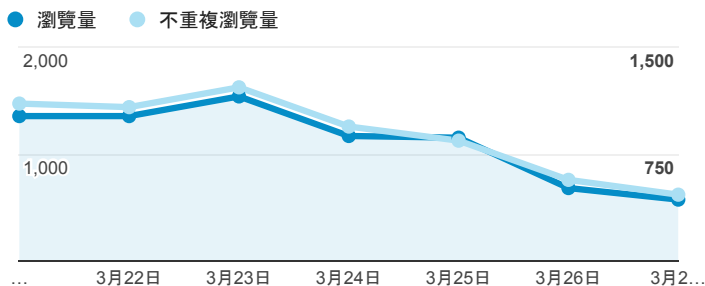

報表02_流量

2016年3月21日 - 2016年3月27日

所有使用者
100.00% 個工作階段

瀏覽量和文件內容載入時間 (毫秒)

瀏覽量和造訪

瀏覽量和不重複瀏覽量

造訪和新造訪率 (依 服務供應商 分組)

服務供應商	工作階段	瀏覽量
taipei taiwan	1,125	3,017
tamkang university	468	1,688
taiwan mobile co. ltd.	117	289
taiwan fixed network co. ltd.	94	308
panchiao taipei hsien taiwan	93	180
kbro co. ltd.	64	160
tfn media co. ltd.	64	154
taiwan academic network	56	118
(not set)	53	123
chunghua telecom data communication business group	50	176

造訪和瀏覽量 (依 分享網址 分組)

分享網址	工作階段	瀏覽量
teacher.tku.edu.tw/	490	2,019
teacher.tku.edu.tw/TchrSmy.aspx?cd=AK	23	39
teacher.tku.edu.tw/about.aspx	13	24
teacher.tku.edu.tw/StfTchrSmy.aspx?tid=t966637	10	13
teacher.tku.edu.tw/TchrSmy.aspx?cd=TABX	9	34
teacher.tku.edu.tw/TchrSmy.aspx?cd=TE	9	13
teacher.tku.edu.tw/?kwd=%E5%BC%B5%E6%98%AD%E6%86%B2	8	47
teacher.tku.edu.tw/FindTeacher.aspx?s=Chen	8	15
teacher.tku.edu.tw/FindTeacher.aspx?s=%EF%BF%BD%EF%BF%BD%EF%BF%BD%EF%BF%BD	7	17
teacher.tku.edu.tw/StfTchrSmy.aspx?tid=t724390	7	14