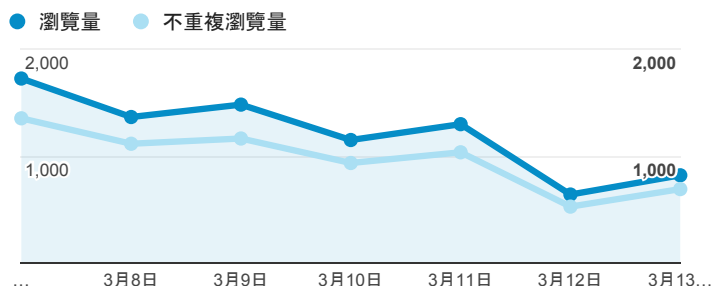

## 報表02\_流量

2016年3月7日 - 2016年3月13日

所有使用者  
100.00% 個工作階段

瀏覽量和文件內容載入時間 (毫秒)

瀏覽量和造訪

瀏覽量和不重複瀏覽量

造訪和新造訪率 (依 服務供應商 分組)

服務供應商	工作階段	瀏覽量
taipei taiwan	1,183	3,421
tamkang university	542	2,251
taiwan mobile co. ltd.	105	219
panchiao taipei hsien taiwan	90	149
taiwan fixed network co. ltd.	82	217
mobile business group	79	170
kbro co. ltd.	64	210
chunghwa telecom data communication business group	60	188
taiwan academic network	60	135
tfn media co. ltd.	52	151

造訪和瀏覽量 (依 分享網址 分組)

分享網址	工作階段	瀏覽量
teacher.tku.edu.tw/	531	2,074
teacher.tku.edu.tw/TchrSmy.aspx?cd=AK	25	48
teacher.tku.edu.tw/about.aspx	21	84
teacher.tku.edu.tw/FindTeacher.aspx?s=%E8%94%A1%E8%8B%B1%E7%8E%B2	18	22
teacher.tku.edu.tw/StfTchrSmy.aspx?tid=t741089	18	26
teacher.tku.edu.tw/StfTchrSmy.aspx?tid=t754861	15	46
teacher.tku.edu.tw/TchrSmy.aspx?cd=TABX	10	19
teacher.tku.edu.tw/TchrSmy.aspx?cd=TE	10	15
teacher.tku.edu.tw/StfFdtl.aspx?tid=438790	9	46
teacher.tku.edu.tw/FindTeacher.aspx?s=Chi	8	13

造訪和瀏覽量 (依 社交網路 分組)

社交網路	工作階段	瀏覽量
Facebook	10	22