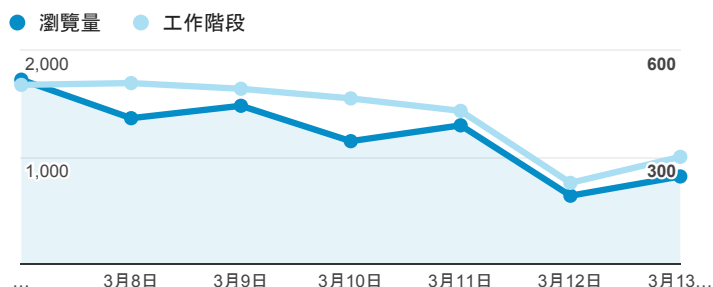

## 報表02\_流量

2016年3月7日 - 2016年3月13日

所有使用者  
100.00% 個工作階段

瀏覽量和文件內容載入時間 (毫秒)

瀏覽量和造訪

瀏覽量和不重複瀏覽量

造訪和新造訪率 (依 服務供應商 分組)

服務供應商	工作階段	瀏覽量
taipei taiwan	1,183	3,421
tamkang university	542	2,251
taiwan mobile co. ltd.	105	219
panchiao taipei hsien taiwan	90	149
taiwan fixed network co. ltd.	82	217
mobile business group	79	170
kbro co. ltd.	64	210
chunghwa telecom data communication business group	60	188
taiwan academic network	60	135
tfn media co. ltd.	52	151

造訪和瀏覽量 (依 分享網址 分組)

分享網址	工作階段	瀏覽量
teacher.tku.edu.tw/	531	2,074
teacher.tku.edu.tw/TchrSmy.aspx?cd=AK	25	48
teacher.tku.edu.tw/about.aspx	21	84
teacher.tku.edu.tw/FindTeacher.aspx?s=%E8%94%A1%E8%8B%B1%E7%8E%B2	18	22
teacher.tku.edu.tw/StfTchrSmy.aspx?tid=t741089	18	26
teacher.tku.edu.tw/StfTchrSmy.aspx?tid=t754861	15	46
teacher.tku.edu.tw/TchrSmy.aspx?cd=TABX	10	19
teacher.tku.edu.tw/TchrSmy.aspx?cd=TE	10	15
teacher.tku.edu.tw/StfFdtl.aspx?tid=438790	9	46
teacher.tku.edu.tw/FindTeacher.aspx?s=Chi	8	13

造訪和瀏覽量 (依 社交網路 分組)

社交網路	工作階段	瀏覽量
Facebook	10	22