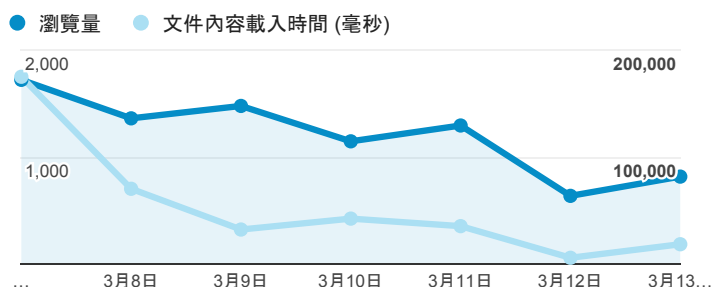

## 報表02\_流量

2016年3月7日 - 2016年3月13日

所有使用者  
100.00% 個工作階段

瀏覽量和文件內容載入時間 (毫秒)

瀏覽量和造訪

瀏覽量和不重複瀏覽量

造訪和新造訪率 (依 服務供應商 分組)

服務供應商	工作階段	瀏覽量
taipei taiwan	1,183	3,421
tamkang university	542	2,251
taiwan mobile co. ltd.	105	219
panchiao taipei hsien taiwan	90	149
taiwan fixed network co. ltd.	82	217
mobile business group	79	170
kbro co. ltd.	64	210
chunghwa telecom data communication business group	60	188
taiwan academic network	60	135
tfn media co. ltd.	52	151

造訪和瀏覽量 (依 分享網址 分組)

分享網址	工作階段	瀏覽量
teacher.tku.edu.tw/	531	2,074
teacher.tku.edu.tw/TchrSmy.aspx?cd=AK	25	48
teacher.tku.edu.tw/about.aspx	21	84
teacher.tku.edu.tw/FindTeacher.aspx?s=%E8%94%A1%E8%8B%B1%E7%8E%B2	18	22
teacher.tku.edu.tw/StfTchrSmy.aspx?tid=t741089	18	26
teacher.tku.edu.tw/StfTchrSmy.aspx?tid=t754861	15	46
teacher.tku.edu.tw/TchrSmy.aspx?cd=TABX	10	19
teacher.tku.edu.tw/TchrSmy.aspx?cd=TE	10	15
teacher.tku.edu.tw/StfFdtl.aspx?tid=438790	9	46
teacher.tku.edu.tw/FindTeacher.aspx?s=Chi	8	13

造訪和瀏覽量 (依 社交網路 分組)

社交網路	工作階段	瀏覽量
Facebook	10	22