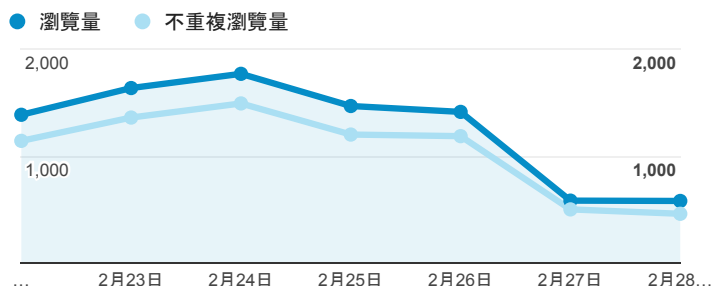

報表02_流量

2016年2月22日 - 2016年2月28日

所有使用者
100.00% 個工作階段

瀏覽量和文件內容載入時間 (毫秒)

瀏覽量和造訪

瀏覽量和不重複瀏覽量

造訪和新造訪率 (依 服務供應商 分組)

服務供應商	工作階段	瀏覽量
taipei taiwan	1,280	3,431
tamkang university	547	1,943
panchiao taipei hsien taiwan	140	237
taiwan fixed network co. ltd.	134	360
mobile business group	122	249
taiwan mobile co. ltd.	113	232
tfn media co. ltd.	100	279
kbro co. ltd.	63	208
chunghwa telecom data communication business gro up	60	140
taiwan academic network	58	131

造訪和瀏覽量 (依 分享網址 分組)

分享網址	工作階段	瀏覽量
teacher.tku.edu.tw/	447	1,886
teacher.tku.edu.tw/TchrSmy.aspx?cd=AK	41	111
teacher.tku.edu.tw/StfTchrSmy.aspx?tid=t777943	30	84
teacher.tku.edu.tw/TchrSmy.aspx?cd=TE	19	78
teacher.tku.edu.tw/FindTeacher.aspx?s=%E8%94%A1%E8%8B%B1%E7%8E%B2	18	23
teacher.tku.edu.tw/about.aspx	13	58
teacher.tku.edu.tw/StfTchrSmy.aspx?tid=t964890	12	14
teacher.tku.edu.tw/TchrSmy.aspx	12	49
teacher.tku.edu.tw/FindTeacher.aspx?s=%EF%BF%BD%EF%BF%BD%EF%BF%BD%EF%BF%BD	9	15
teacher.tku.edu.tw/StaffSummary.aspx	9	38