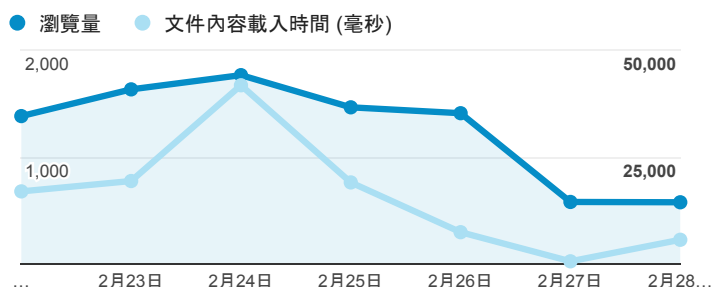

報表02_流量

2016年2月22日 - 2016年2月28日

所有使用者
100.00% 個工作階段

瀏覽量和文件內容載入時間 (毫秒)

瀏覽量和造訪

瀏覽量和不重複瀏覽量

造訪和新造訪率 (依 服務供應商 分組)

服務供應商	工作階段	瀏覽量
taipei taiwan	1,280	3,431
tamkang university	547	1,943
panchiao taipei hsien taiwan	140	237
taiwan fixed network co. ltd.	134	360
mobile business group	122	249
taiwan mobile co. ltd.	113	232
tfn media co. ltd.	100	279
kbro co. ltd.	63	208
chunghwa telecom data communication business gro up	60	140
taiwan academic network	58	131

造訪和瀏覽量 (依 分享網址 分組)

分享網址	工作階段	瀏覽量
teacher.tku.edu.tw/	447	1,886
teacher.tku.edu.tw/TchrSmy.aspx?cd=AK	41	111
teacher.tku.edu.tw/StfTchrSmy.aspx?tid=t777943	30	84
teacher.tku.edu.tw/TchrSmy.aspx?cd=TE	19	78
teacher.tku.edu.tw/FindTeacher.aspx?s=%E8%94%A1%E8%8B%B1%E7%8E%B2	18	23
teacher.tku.edu.tw/about.aspx	13	58
teacher.tku.edu.tw/StfTchrSmy.aspx?tid=t964890	12	14
teacher.tku.edu.tw/TchrSmy.aspx	12	49
teacher.tku.edu.tw/FindTeacher.aspx?s=%EF%BF%BD%EF%BF%BD%EF%BF%BD%EF%BF%BD	9	15
teacher.tku.edu.tw/StaffSummary.aspx	9	38