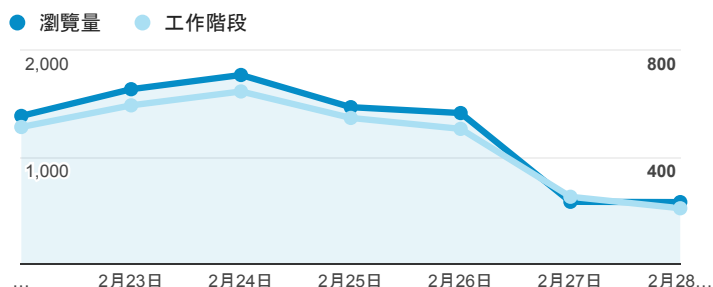

報表02_流量

2016年2月22日 - 2016年2月28日

所有使用者
100.00% 個工作階段

瀏覽量和文件內容載入時間 (毫秒)

瀏覽量和造訪

瀏覽量和不重複瀏覽量

造訪和新造訪率 (依 服務供應商 分組)

服務供應商	工作階段	瀏覽量
taipei taiwan	1,280	3,431
tamkang university	547	1,943
panchiao taipei hsien taiwan	140	237
taiwan fixed network co. ltd.	134	360
mobile business group	122	249
taiwan mobile co. ltd.	113	232
tfn media co. ltd.	100	279
kbro co. ltd.	63	208
chunghwa telecom data communication business gro up	60	140
taiwan academic network	58	131

造訪和瀏覽量 (依 分享網址 分組)

分享網址	工作階段	瀏覽量
teacher.tku.edu.tw/	447	1,886
teacher.tku.edu.tw/TchrSmy.aspx?cd=AK	41	111
teacher.tku.edu.tw/StfTchrSmy.aspx?tid=t777943	30	84
teacher.tku.edu.tw/TchrSmy.aspx?cd=TE	19	78
teacher.tku.edu.tw/FindTeacher.aspx?s=%E8%94%A1%E8%8B%B1%E7%8E%B2	18	23
teacher.tku.edu.tw/about.aspx	13	58
teacher.tku.edu.tw/StfTchrSmy.aspx?tid=t964890	12	14
teacher.tku.edu.tw/TchrSmy.aspx	12	49
teacher.tku.edu.tw/FindTeacher.aspx?s=%EF%BF%BD%EF%BF%BD%EF%BF%BD%EF%BF%BD	9	15
teacher.tku.edu.tw/StaffSummary.aspx	9	38