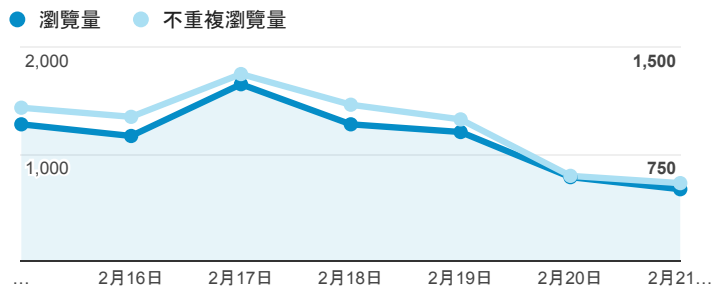

報表02_流量

2016年2月15日 - 2016年2月21日

所有使用者
100.00% 個工作階段

瀏覽量和文件內容載入時間 (毫秒)

瀏覽量和造訪

瀏覽量和不重複瀏覽量

造訪和新造訪率 (依 服務供應商 分組)

服務供應商	工作階段	瀏覽量
taipei taiwan	1,273	3,364
tamkang university	419	1,451
panchiao taipei hsien taiwan	131	379
taiwan mobile co. ltd.	113	293
taiwan fixed network co. ltd.	110	223
mobile business group	106	279
tfn media co. ltd.	81	180
kbro co. ltd.	66	188
chunghwa telecom data communication business group	53	144
taiwan academic network	37	73

造訪和瀏覽量 (依 分享網址 分組)

分享網址	工作階段	瀏覽量
teacher.tku.edu.tw/	375	1,494
teacher.tku.edu.tw/TchrSmy.aspx?cd=AK	26	62
teacher.tku.edu.tw/about.aspx	18	147
teacher.tku.edu.tw/StfTchrSmy.aspx?tid=t964790	15	61
teacher.tku.edu.tw/StfTchrSmy.aspx?tid=t976157	12	29
teacher.tku.edu.tw/TchrSmy.aspx	11	53
teacher.tku.edu.tw/FindTeacher.aspx?s=%E8%94%A1%E8%8B%B1%E7%8E%B2	10	13
teacher.tku.edu.tw/StfTchrSmy.aspx?tid=t964890	10	18
teacher.tku.edu.tw/TchrSmy.aspx?cd=TE	9	26
teacher.tku.edu.tw/FindTeacher.aspx?s=%E9%99%B3%E6%96%87%E5%92%8C	8	12