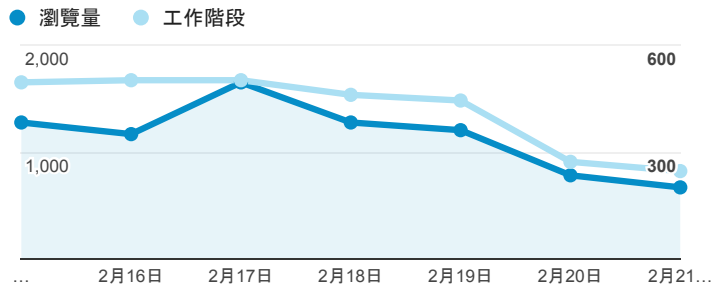

報表02_流量

2016年2月15日 - 2016年2月21日

所有使用者
100.00% 個工作階段

瀏覽量和文件內容載入時間 (毫秒)

瀏覽量和造訪

瀏覽量和不重複瀏覽量

造訪和新造訪率 (依 服務供應商 分組)

服務供應商	工作階段	瀏覽量
taipei taiwan	1,273	3,364
tamkang university	419	1,451
panchiao taipei hsien taiwan	131	379
taiwan mobile co. ltd.	113	293
taiwan fixed network co. ltd.	110	223
mobile business group	106	279
tfn media co. ltd.	81	180
kbro co. ltd.	66	188
chunghwa telecom data communication business group	53	144
taiwan academic network	37	73

造訪和瀏覽量 (依 分享網址 分組)

分享網址	工作階段	瀏覽量
teacher.tku.edu.tw/	375	1,494
teacher.tku.edu.tw/TchrSmy.aspx?cd=AK	26	62
teacher.tku.edu.tw/about.aspx	18	147
teacher.tku.edu.tw/StfTchrSmy.aspx?tid=t964790	15	61
teacher.tku.edu.tw/StfTchrSmy.aspx?tid=t976157	12	29
teacher.tku.edu.tw/TchrSmy.aspx	11	53
teacher.tku.edu.tw/FindTeacher.aspx?s=%E8%94%A1%E8%8B%B1%E7%8E%B2	10	13
teacher.tku.edu.tw/StfTchrSmy.aspx?tid=t964890	10	18
teacher.tku.edu.tw/TchrSmy.aspx?cd=TE	9	26
teacher.tku.edu.tw/FindTeacher.aspx?s=%E9%99%B3%E6%96%87%E5%92%8C	8	12