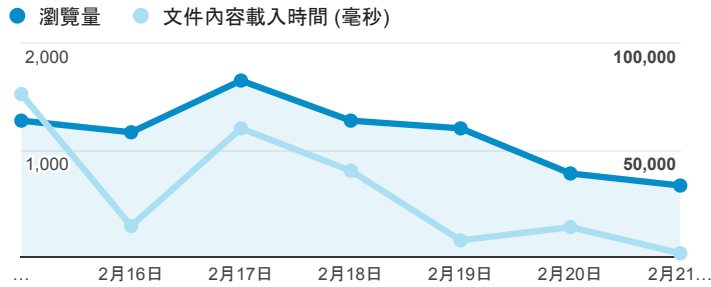

報表02_流量

2016年2月15日 - 2016年2月21日

所有使用者
100.00% 個工作階段

瀏覽量和文件內容載入時間 (毫秒)

瀏覽量和造訪

瀏覽量和不重複瀏覽量

造訪和新造訪率 (依 服務供應商 分組)

服務供應商	工作階段	瀏覽量
taipei taiwan	1,273	3,364
tamkang university	419	1,451
panchiao taipei hsien taiwan	131	379
taiwan mobile co. ltd.	113	293
taiwan fixed network co. ltd.	110	223
mobile business group	106	279
tfn media co. ltd.	81	180
kbro co. ltd.	66	188
chunghwa telecom data communication business group	53	144
taiwan academic network	37	73

造訪和瀏覽量 (依 分享網址 分組)

分享網址	工作階段	瀏覽量
teacher.tku.edu.tw/	375	1,494
teacher.tku.edu.tw/TchrSmy.aspx?cd=AK	26	62
teacher.tku.edu.tw/about.aspx	18	147
teacher.tku.edu.tw/StfTchrSmy.aspx?tid=t964790	15	61
teacher.tku.edu.tw/StfTchrSmy.aspx?tid=t976157	12	29
teacher.tku.edu.tw/TchrSmy.aspx	11	53
teacher.tku.edu.tw/FindTeacher.aspx?s=%E8%94%A1%E8%8B%B1%E7%8E%B2	10	13
teacher.tku.edu.tw/StfTchrSmy.aspx?tid=t964890	10	18
teacher.tku.edu.tw/TchrSmy.aspx?cd=TE	9	26
teacher.tku.edu.tw/FindTeacher.aspx?s=%E9%99%B3%E6%96%87%E5%92%8C	8	12