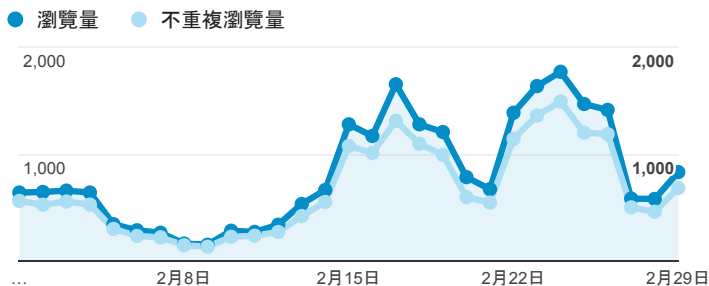

報表02_流量

2016年2月1日 - 2016年2月29日

所有使用者
100.00% 個工作階段

瀏覽量和文件內容載入時間 (毫秒)

瀏覽量和造訪

瀏覽量和不重複瀏覽量

造訪和新造訪率 (依 服務供應商 分組)

服務供應商	工作階段	瀏覽量
taipei taiwan	3,856	10,301
tamkang university	1,012	3,622
panchiao taipei hsien taiwan	372	900
taiwan fixed network co. ltd.	318	833
taiwan mobile co. ltd.	311	725
mobile business group	294	635
kbro co. ltd.	245	620
tfn media co. ltd.	232	582
chunghwa telecom data communication business gro up	184	439
taiwan academic network	129	285

造訪和瀏覽量 (依 分享網址 分組)

分享網址	工作階段	瀏覽量
teacher.tku.edu.tw/	1,021	4,396
teacher.tku.edu.tw/TchrSmy.aspx?cd=AK	87	224
teacher.tku.edu.tw/FindTeacher.aspx?s=%E8%94%A1%E8%8B%B1%E7%8E%B2	54	66
teacher.tku.edu.tw/about.aspx	34	227
teacher.tku.edu.tw/TchrSmy.aspx?cd=TE	34	122
teacher.tku.edu.tw/StfTchrSmy.aspx?tid=t777943	33	91
teacher.tku.edu.tw/StfTchrSmy.aspx?tid=t964890	28	38
teacher.tku.edu.tw/TchrSmy.aspx	27	109
teacher.tku.edu.tw/StfTchrSmy.aspx?tid=t964790	24	89
teacher.tku.edu.tw/FindTeacher.aspx?s=Chi	19	25