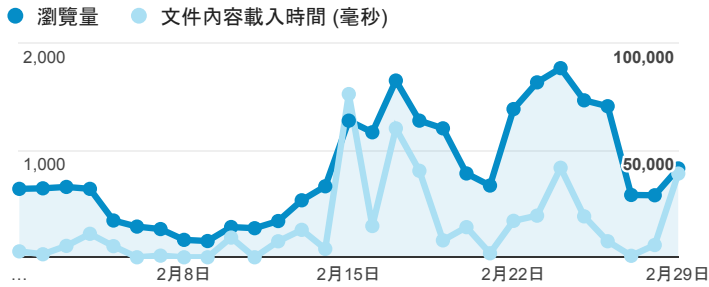

報表02_流量

2016年2月1日 - 2016年2月29日

所有使用者
100.00% 個工作階段

瀏覽量和文件內容載入時間 (毫秒)

瀏覽量和造訪

瀏覽量和不重複瀏覽量

造訪和新造訪率 (依 服務供應商 分組)

服務供應商	工作階段	瀏覽量
taipei taiwan	3,856	10,301
tamkang university	1,012	3,622
panchiao taipei hsien taiwan	372	900
taiwan fixed network co. ltd.	318	833
taiwan mobile co. ltd.	311	725
mobile business group	294	635
kbro co. ltd.	245	620
tfn media co. ltd.	232	582
chunghwa telecom data communication business gro up	184	439
taiwan academic network	129	285

造訪和瀏覽量 (依 分享網址 分組)

分享網址	工作階段	瀏覽量
teacher.tku.edu.tw/	1,021	4,396
teacher.tku.edu.tw/TchrSmy.aspx?cd=AK	87	224
teacher.tku.edu.tw/FindTeacher.aspx?s=%E8%94%A1%E8%8B%B1%E7%8E%B2	54	66
teacher.tku.edu.tw/about.aspx	34	227
teacher.tku.edu.tw/TchrSmy.aspx?cd=TE	34	122
teacher.tku.edu.tw/StfTchrSmy.aspx?tid=t777943	33	91
teacher.tku.edu.tw/StfTchrSmy.aspx?tid=t964890	28	38
teacher.tku.edu.tw/TchrSmy.aspx	27	109
teacher.tku.edu.tw/StfTchrSmy.aspx?tid=t964790	24	89
teacher.tku.edu.tw/FindTeacher.aspx?s=Chi	19	25