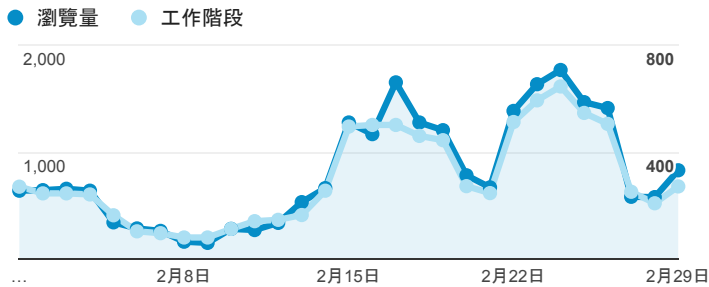

報表02_流量

2016年2月1日 - 2016年2月29日

所有使用者
100.00% 個工作階段

瀏覽量和文件內容載入時間 (毫秒)

瀏覽量和造訪

瀏覽量和不重複瀏覽量

造訪和新造訪率 (依 服務供應商 分組)

服務供應商	工作階段	瀏覽量
taipei taiwan	3,856	10,301
tamkang university	1,012	3,622
panchiao taipei hsien taiwan	372	900
taiwan fixed network co. ltd.	318	833
taiwan mobile co. ltd.	311	725
mobile business group	294	635
kbro co. ltd.	245	620
tfn media co. ltd.	232	582
chunghwa telecom data communication business gro up	184	439
taiwan academic network	129	285

造訪和瀏覽量 (依 分享網址 分組)

分享網址	工作階段	瀏覽量
teacher.tku.edu.tw/	1,021	4,396
teacher.tku.edu.tw/TchrSmy.aspx?cd=AK	87	224
teacher.tku.edu.tw/FindTeacher.aspx?s=%E8%94%A1%E8%8B%B1%E7%8E%B2	54	66
teacher.tku.edu.tw/about.aspx	34	227
teacher.tku.edu.tw/TchrSmy.aspx?cd=TE	34	122
teacher.tku.edu.tw/StfTchrSmy.aspx?tid=t777943	33	91
teacher.tku.edu.tw/StfTchrSmy.aspx?tid=t964890	28	38
teacher.tku.edu.tw/TchrSmy.aspx	27	109
teacher.tku.edu.tw/StfTchrSmy.aspx?tid=t964790	24	89
teacher.tku.edu.tw/FindTeacher.aspx?s=Chi	19	25