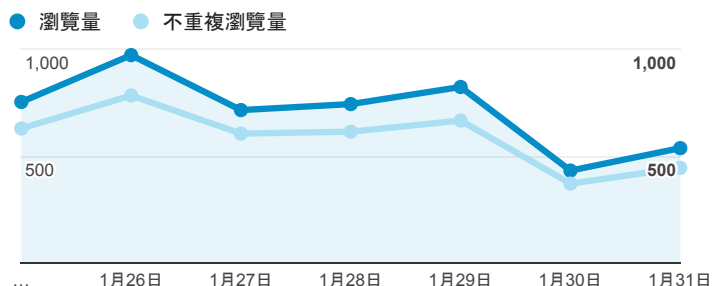

報表02_流量

2016年1月25日 - 2016年1月31日

所有工作階段
100.00%

瀏覽量和文件內容載入時間 (毫秒)

瀏覽量和造訪

瀏覽量和不重複瀏覽量

造訪和新造訪率 (依 服務供應商 分組)

服務供應商	工作階段	瀏覽量
taipei taiwan	824	2,217
tamkang university	106	542
taiwan mobile co. ltd.	59	197
panchiao taipei hsien taiwan	57	96
taiwan fixed network co. ltd.	48	100
chunghwa telecom data communication business group	46	154
kbro co. ltd.	46	118
taiwan academic network	43	111
tfn media co. ltd.	34	114
mobile business group	32	52

造訪和瀏覽量 (依 分享網址 分組)

分享網址	工作階段	瀏覽量
teacher.tku.edu.tw/	148	798
teacher.tku.edu.tw/FindTeacher.aspx?s=%E8%94%A1%E8%8B%B1%E7%8E%B2	20	27
teacher.tku.edu.tw/TchrSmy.aspx?cd=AK	20	29
teacher.tku.edu.tw/FindTeacher.aspx?s=Chen	14	23
teacher.tku.edu.tw/StfKwdLst.cshml?d=Fd03&f=psh_d_mee ting_data&k=%E6%9B%BE%E9%83%81%E4%BB%81	13	21
teacher.tku.edu.tw/StfFdDtl.aspx?tid=6870384	8	14
teacher.tku.edu.tw/StfKwdLst.cshml?d=Fd06&f=psh_gener al_prj&k=%E8%88%92%E6%96%87%E6%96%8C	7	9
teacher.tku.edu.tw/StfTchrSmy.aspx?tid=t963477	7	17
teacher.tku.edu.tw/FindTeacher.aspx?s=%E6%9E%97%E7%82%B3%E5%AE%8F	6	50
teacher.tku.edu.tw/FindTeacher.aspx?s=%EF%BF%BD%E F%BF%BD%EF%BF%BD%EF%BF%BD	6	18