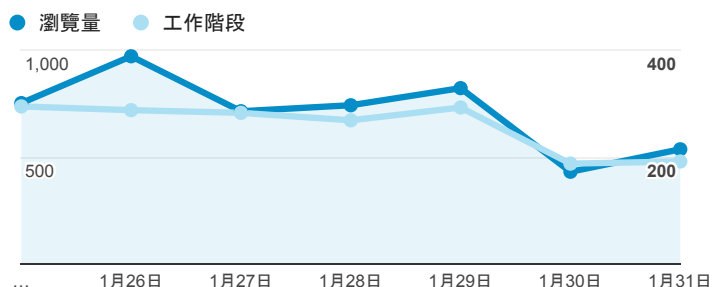

報表02_流量

2016年1月25日 - 2016年1月31日

所有工作階段
100.00%

瀏覽量和文件內容載入時間 (毫秒)

瀏覽量和造訪

瀏覽量和不重複瀏覽量

造訪和新造訪率 (依 服務供應商 分組)

服務供應商	工作階段	瀏覽量
taipei taiwan	824	2,217
tamkang university	106	542
taiwan mobile co. ltd.	59	197
panchiao taipei hsien taiwan	57	96
taiwan fixed network co. ltd.	48	100
chunghwa telecom data communication business group	46	154
kbro co. ltd.	46	118
taiwan academic network	43	111
tfn media co. ltd.	34	114
mobile business group	32	52

造訪和瀏覽量 (依 分享網址 分組)

分享網址	工作階段	瀏覽量
teacher.tku.edu.tw/	148	798
teacher.tku.edu.tw/FindTeacher.aspx?s=%E8%94%A1%E8%8B%B1%E7%8E%B2	20	27
teacher.tku.edu.tw/TchrSmy.aspx?cd=AK	20	29
teacher.tku.edu.tw/FindTeacher.aspx?s=Chen	14	23
teacher.tku.edu.tw/StfKwdLst.cshml?d=Fd03&f=psh_d_mee ting_data&k=%E6%9B%BE%E9%83%81%E4%BB%81	13	21
teacher.tku.edu.tw/StfFdDtl.aspx?tid=6870384	8	14
teacher.tku.edu.tw/StfKwdLst.cshml?d=Fd06&f=psh_gener al_prj&k=%E8%88%92%E6%96%87%E6%96%8C	7	9
teacher.tku.edu.tw/StfTchrSmy.aspx?tid=t963477	7	17
teacher.tku.edu.tw/FindTeacher.aspx?s=%E6%9E%97%E7%82%B3%E5%AE%8F	6	50
teacher.tku.edu.tw/FindTeacher.aspx?s=%EF%BF%BD%E F%BF%BD%EF%BF%BD%EF%BF%BD	6	18