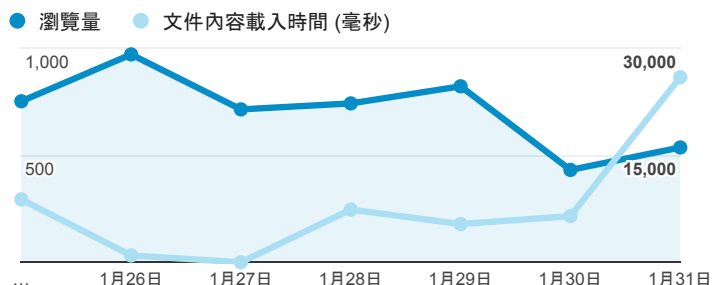

報表02_流量

2016年1月25日 - 2016年1月31日

所有工作階段
100.00%

瀏覽量和文件內容載入時間 (毫秒)

瀏覽量和造訪

瀏覽量和不重複瀏覽量

造訪和新造訪率 (依 服務供應商 分組)

服務供應商	工作階段	瀏覽量
taipei taiwan	824	2,217
tamkang university	106	542
taiwan mobile co. ltd.	59	197
panchiao taipei hsien taiwan	57	96
taiwan fixed network co. ltd.	48	100
chunghwa telecom data communication business group	46	154
kbro co. ltd.	46	118
taiwan academic network	43	111
tfn media co. ltd.	34	114
mobile business group	32	52

造訪和瀏覽量 (依 分享網址 分組)

分享網址	工作階段	瀏覽量
teacher.tku.edu.tw/	148	798
teacher.tku.edu.tw/FindTeacher.aspx?s=%E8%94%A1%E8%8B%B1%E7%8E%B2	20	27
teacher.tku.edu.tw/TchrSmy.aspx?cd=AK	20	29
teacher.tku.edu.tw/FindTeacher.aspx?s=Chen	14	23
teacher.tku.edu.tw/StfKwdLst.cshml?d=Fd03&f=psh_d_mee ting_data&k=%E6%9B%BE%E9%83%81%E4%BB%81	13	21
teacher.tku.edu.tw/StfFdDtl.aspx?tid=6870384	8	14
teacher.tku.edu.tw/StfKwdLst.cshml?d=Fd06&f=psh_gener al_prj&k=%E8%88%92%E6%96%87%E6%96%8C	7	9
teacher.tku.edu.tw/StfTchrSmy.aspx?tid=t963477	7	17
teacher.tku.edu.tw/FindTeacher.aspx?s=%E6%9E%97%E7%82%B3%E5%AE%8F	6	50
teacher.tku.edu.tw/FindTeacher.aspx?s=%EF%BF%BD%E F%BF%BD%EF%BF%BD%EF%BF%BD	6	18