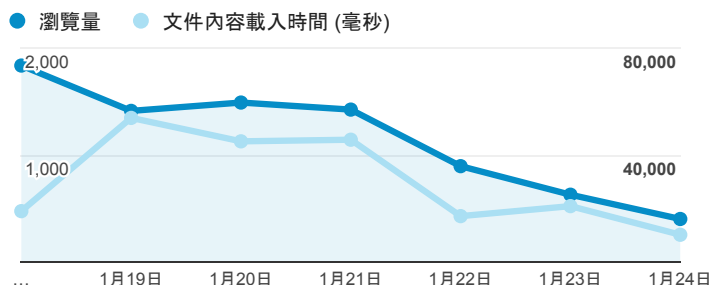

報表02_流量

2016年1月18日 - 2016年1月24日

所有工作階段
100.00%

瀏覽量和文件內容載入時間 (毫秒)

瀏覽量和造訪

瀏覽量和不重複瀏覽量

造訪和新造訪率 (依 服務供應商 分組)

服務供應商	工作階段	瀏覽量
taipei taiwan	1,621	3,924
tamkang university	190	652
taiwan fixed network co. ltd.	116	310
chunghwa telecom data communication business group	111	270
tfn media co. ltd.	111	389
kbro co. ltd.	107	259
taiwan mobile co. ltd.	99	267
panchiao taipei hsien taiwan	83	204
mobile business group	58	119
taiwan academic network	47	95

造訪和瀏覽量 (依 分享網址 分組)

分享網址	工作階段	瀏覽量
teacher.tku.edu.tw/	272	986
teacher.tku.edu.tw/FindTeacher.aspx?s=%E8%94%A1%E8%8B%B1%E7%8E%B2	125	168
teacher.tku.edu.tw/TchrSmy.aspx?cd=AK	27	51
teacher.tku.edu.tw/StfTchrSmy.aspx?tid=t980721	23	74
teacher.tku.edu.tw/StfKwdLst.cshhtml?d=FdNme&f=tku_fiux_cos_plan&k=%E5%85%B1%E5%90%8C%E7%A7%91%EF%BC%8D%E5%B7%A5%EF%BC%9A%E5%8F%AF%E9%9D%A0%E5%BA%A6%E8%88%87%E9%A2%A8%E9%9A%AA%E5%88%86%E6%9E%90%20TGEXB0E2267%200A	17	22
teacher.tku.edu.tw/StfTchrSmy.aspx?tid=t754861	16	65
teacher.tku.edu.tw/StfFdDtl.aspx?tid=281662	11	27
teacher.tku.edu.tw/StfTchrSmy.aspx?tid=t753944	11	11
teacher.tku.edu.tw/StfTchrSmy.aspx?tid=t994707	10	30
teacher.tku.edu.tw/FindTeacher.aspx?s=%E9%99%B3%E6%96%87%E5%92%8C	9	13

造訪和瀏覽量 (依 社交網路 分組)

社交網路	工作階段	瀏覽量
目前沒有資料。		

造訪和瀏覽量 (依 來源/媒介 分組)

來源/媒介	工作階段	瀏覽量
google / organic	2,197	5,315
(direct) / (none)	349	709
tku.edu.tw / referral	257	871
yahoo / organic	158	414
tw.search.yahoo.com / referral	71	206
baidu / organic	49	124
sports.tku.edu.tw / referral	29	58
bing / organic	22	57
stat.tku.edu.tw / referral	21	100
im.tku.edu.tw / referral	12	16