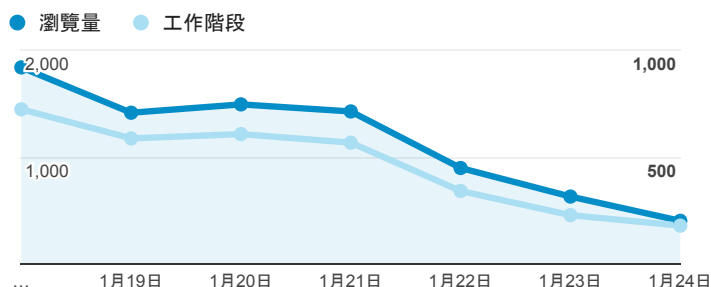

報表02_流量

2016年1月18日 - 2016年1月24日

所有工作階段
100.00%

瀏覽量和文件內容載入時間 (毫秒)

瀏覽量和造訪

瀏覽量和不重複瀏覽量

造訪和新造訪率 (依 服務供應商 分組)

服務供應商	工作階段	瀏覽量
taipei taiwan	1,621	3,924
tamkang university	190	652
taiwan fixed network co. ltd.	116	310
chunghwa telecom data communication business group	111	270
tfn media co. ltd.	111	389
kbro co. ltd.	107	259
taiwan mobile co. ltd.	99	267
panchiao taipei hsien taiwan	83	204
mobile business group	58	119
taiwan academic network	47	95

造訪和瀏覽量 (依 分享網址 分組)

分享網址	工作階段	瀏覽量
teacher.tku.edu.tw/	272	986
teacher.tku.edu.tw/FindTeacher.aspx?s=%E8%94%A1%E8%8B%B1%E7%8E%B2	125	168
teacher.tku.edu.tw/TchrSmy.aspx?cd=AK	27	51
teacher.tku.edu.tw/StfTchrSmy.aspx?tid=t980721	23	74
teacher.tku.edu.tw/StfKwdLst.cshhtml?d=FdNme&f=tku_fiux_cos_plan&k=%E5%85%B1%E5%90%8C%E7%A7%91%EF%BC%8D%E5%B7%A5%EF%BC%9A%E5%8F%AF%E9%9D%A0%E5%BA%A6%E8%88%87%E9%A2%A8%E9%9A%AA%E5%88%86%E6%9E%90%20TGEXB0E2267%200A	17	22
teacher.tku.edu.tw/StfTchrSmy.aspx?tid=t754861	16	65
teacher.tku.edu.tw/StfFdDtl.aspx?tid=281662	11	27
teacher.tku.edu.tw/StfTchrSmy.aspx?tid=t753944	11	11
teacher.tku.edu.tw/StfTchrSmy.aspx?tid=t994707	10	30
teacher.tku.edu.tw/FindTeacher.aspx?s=%E9%99%B3%E6%96%87%E5%92%8C	9	13