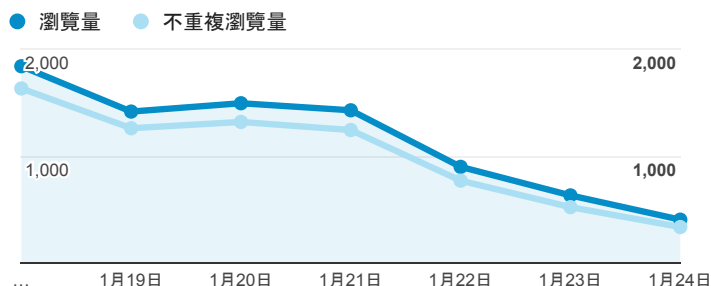

報表02_流量

2016年1月18日 - 2016年1月24日

所有工作階段
100.00%

瀏覽量和文件內容載入時間 (毫秒)

瀏覽量和造訪

瀏覽量和不重複瀏覽量

造訪和新造訪率 (依 服務供應商 分組)

服務供應商	工作階段	瀏覽量
taipei taiwan	1,621	3,924
tamkang university	190	652
taiwan fixed network co. ltd.	116	310
chunghwa telecom data communication business group	111	270
tfn media co. ltd.	111	389
kbro co. ltd.	107	259
taiwan mobile co. ltd.	99	267
panchiao taipei hsien taiwan	83	204
mobile business group	58	119
taiwan academic network	47	95

造訪和瀏覽量 (依 分享網址 分組)

分享網址	工作階段	瀏覽量
teacher.tku.edu.tw/	272	986
teacher.tku.edu.tw/FindTeacher.aspx?s=%E8%94%A1%E8%8B%B1%E7%8E%B2	125	168
teacher.tku.edu.tw/TchrSmy.aspx?cd=AK	27	51
teacher.tku.edu.tw/StfTchrSmy.aspx?tid=t980721	23	74
teacher.tku.edu.tw/StfKwdLst.cshhtml?d=FdNme&f=tku_fiux_cos_plan&k=%E5%85%B1%E5%90%8C%E7%A7%91%EF%BC%8D%E5%B7%A5%EF%BC%9A%E5%8F%AF%E9%9D%A0%E5%BA%A6%E8%88%87%E9%A2%A8%E9%9A%AA%E5%88%86%E6%9E%90%20TGEXB0E2267%200A	17	22
teacher.tku.edu.tw/StfTchrSmy.aspx?tid=t754861	16	65
teacher.tku.edu.tw/StfFdDtl.aspx?tid=281662	11	27
teacher.tku.edu.tw/StfTchrSmy.aspx?tid=t753944	11	11
teacher.tku.edu.tw/StfTchrSmy.aspx?tid=t994707	10	30
teacher.tku.edu.tw/FindTeacher.aspx?s=%E9%99%B3%E6%96%87%E5%92%8C	9	13