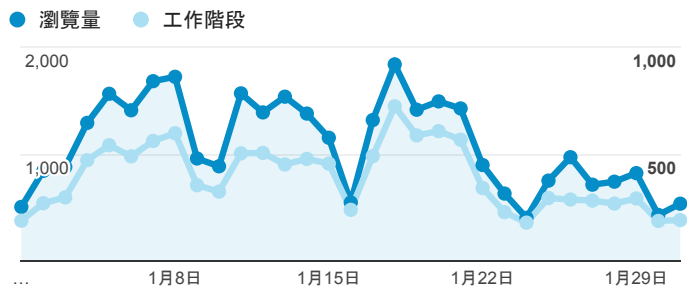

報表02_流量

2016年1月1日 - 2016年1月31日

所有工作階段
100.00%

瀏覽量和文件內容載入時間 (毫秒)

瀏覽量和造訪

瀏覽量和不重複瀏覽量

造訪和新造訪率 (依 服務供應商 分組)

服務供應商	工作階段	瀏覽量
taipei taiwan	5,679	15,562
tamkang university	1,035	4,143
taiwan fixed network co. ltd.	470	1,258
tfn media co. ltd.	455	1,503
taiwan mobile co. ltd.	441	1,175
panchiao taipei hsien taiwan	418	992
kbro co. ltd.	354	855
chunghwa telecom data communication business gro up	352	947
mobile business group	277	577
taiwan academic network	211	420

造訪和瀏覽量 (依 分享網址 分組)

分享網址	工作階段	瀏覽量
teacher.tku.edu.tw/	1,184	5,057
teacher.tku.edu.tw/FindTeacher.aspx?s=%E8%94%A1%E8%8B%B1%E7%8E%B2	249	324
teacher.tku.edu.tw/TchrSmy.aspx?cd=AK	129	270
teacher.tku.edu.tw/StfTchrSmy.aspx?tid=t754861	65	237
teacher.tku.edu.tw/StaffSummary.aspx	37	202
teacher.tku.edu.tw/StfTchrSmy.aspx?tid=t722467	33	36
teacher.tku.edu.tw/about.aspx	31	227
teacher.tku.edu.tw/StfTchrSmy.aspx?tid=t980721	31	105
teacher.tku.edu.tw/StfTchrSmy.aspx?tid=t989777	29	59
teacher.tku.edu.tw/TchrSmy.aspx?cd=TE	29	110