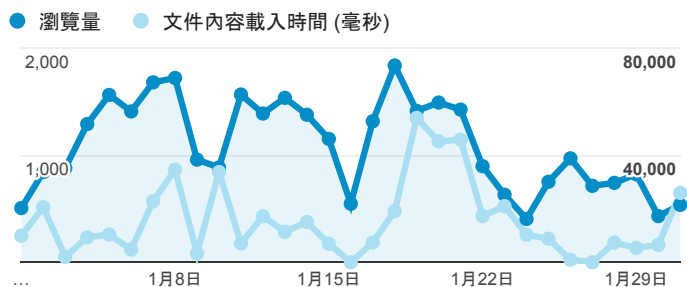

報表02_流量

2016年1月1日 - 2016年1月31日

所有工作階段
100.00%

瀏覽量和文件內容載入時間 (毫秒)

瀏覽量和造訪

瀏覽量和不重複瀏覽量

造訪和新造訪率 (依 服務供應商 分組)

服務供應商	工作階段	瀏覽量
taipei taiwan	5,679	15,562
tamkang university	1,035	4,143
taiwan fixed network co. ltd.	470	1,258
tfn media co. ltd.	455	1,503
taiwan mobile co. ltd.	441	1,175
panchiao taipei hsien taiwan	418	992
kbro co. ltd.	354	855
chunghwa telecom data communication business gro up	352	947
mobile business group	277	577
taiwan academic network	211	420

造訪和瀏覽量 (依 分享網址 分組)

分享網址	工作階段	瀏覽量
teacher.tku.edu.tw/	1,184	5,057
teacher.tku.edu.tw/FindTeacher.aspx?s=%E8%94%A1%E8%8B%B1%E7%8E%B2	249	324
teacher.tku.edu.tw/TchrSmy.aspx?cd=AK	129	270
teacher.tku.edu.tw/StfTchrSmy.aspx?tid=t754861	65	237
teacher.tku.edu.tw/StaffSummary.aspx	37	202
teacher.tku.edu.tw/StfTchrSmy.aspx?tid=t722467	33	36
teacher.tku.edu.tw/about.aspx	31	227
teacher.tku.edu.tw/StfTchrSmy.aspx?tid=t980721	31	105
teacher.tku.edu.tw/StfTchrSmy.aspx?tid=t989777	29	59
teacher.tku.edu.tw/TchrSmy.aspx?cd=TE	29	110