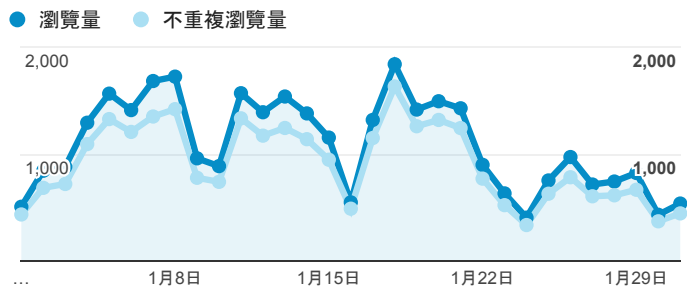

報表02_流量

2016年1月1日 - 2016年1月31日

所有工作階段
100.00%

瀏覽量和文件內容載入時間 (毫秒)

瀏覽量和造訪

瀏覽量和不重複瀏覽量

造訪和新造訪率 (依 服務供應商 分組)

服務供應商	工作階段	瀏覽量
taipei taiwan	5,679	15,562
tamkang university	1,035	4,143
taiwan fixed network co. ltd.	470	1,258
tfn media co. ltd.	455	1,503
taiwan mobile co. ltd.	441	1,175
panchiao taipei hsien taiwan	418	992
kbro co. ltd.	354	855
chunghwa telecom data communication business gro up	352	947
mobile business group	277	577
taiwan academic network	211	420

造訪和瀏覽量 (依 分享網址 分組)

分享網址	工作階段	瀏覽量
teacher.tku.edu.tw/	1,184	5,057
teacher.tku.edu.tw/FindTeacher.aspx?s=%E8%94%A1%E8%8B%B1%E7%8E%B2	249	324
teacher.tku.edu.tw/TchrSmy.aspx?cd=AK	129	270
teacher.tku.edu.tw/StfTchrSmy.aspx?tid=t754861	65	237
teacher.tku.edu.tw/StaffSummary.aspx	37	202
teacher.tku.edu.tw/StfTchrSmy.aspx?tid=t722467	33	36
teacher.tku.edu.tw/about.aspx	31	227
teacher.tku.edu.tw/StfTchrSmy.aspx?tid=t980721	31	105
teacher.tku.edu.tw/StfTchrSmy.aspx?tid=t989777	29	59
teacher.tku.edu.tw/TchrSmy.aspx?cd=TE	29	110