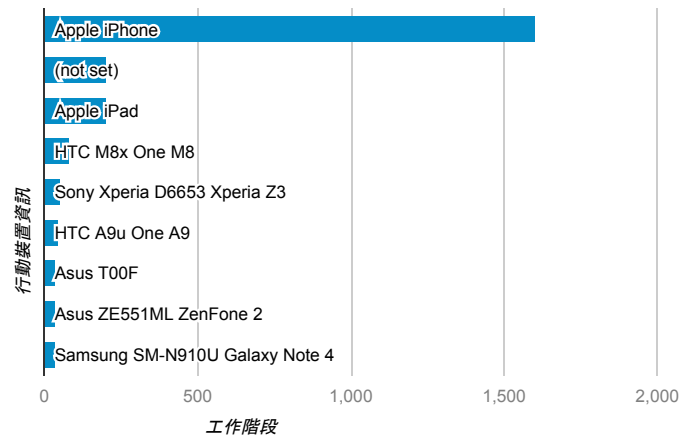

造訪和新造訪率 (依行動裝置資訊分組)