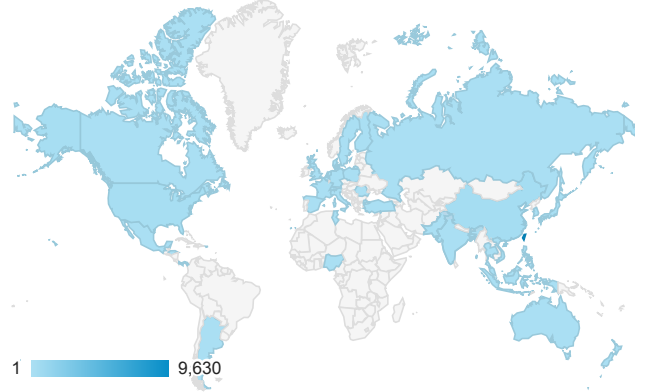

報表01_訪客

2016年11月1日 - 2016年11月30日

所有使用者
100.00% 個工作階段

平均造訪停留時間和單次造訪頁數

跳出率和平均造訪停留時間

造訪和不重複訪客

造訪和新造訪

造訪地圖