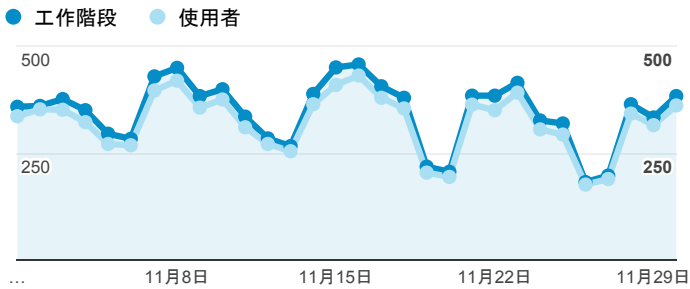

報表01_訪客

2016年11月1日 - 2016年11月30日

所有使用者
100.00% 個工作階段

平均造訪停留時間和單次造訪頁數

跳出率和平均造訪停留時間

造訪和不重複訪客

造訪和新造訪

造訪地圖

造訪 (依瀏覽器分組)

造訪和新造訪率 (依行動裝置資訊分組)

造訪 (依 裝置類別 分組)

■ desktop ■ mobile ■ tablet

造訪 (依語言分組)

語言	工作階段
zh-tw	9,146
en-us	597
zh-cn	402
en-gb	52
ja	44
ja-jp	31
zh-hk	14
es	7
es-es	7
fr-fr	7