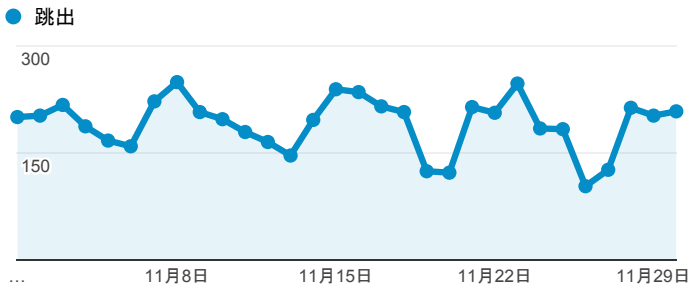

報表01_訪客

2016年11月1日 - 2016年11月30日

所有使用者
100.00% 個工作階段

平均造訪停留時間和單次造訪頁數

跳出率和平均造訪停留時間

造訪和不重複訪客

造訪和新造訪

造訪地圖

造訪 (依瀏覽器分組)

造訪和新造訪率 (依行動裝置資訊分組)

造訪 (依 裝置類別 分組)

■ desktop ■ mobile ■ tablet

造訪 (依語言分組)

語言	工作階段
zh-tw	9,146
en-us	597
zh-cn	402
en-gb	52
ja	44
ja-jp	31
zh-hk	14
es	7
es-es	7
fr-fr	7