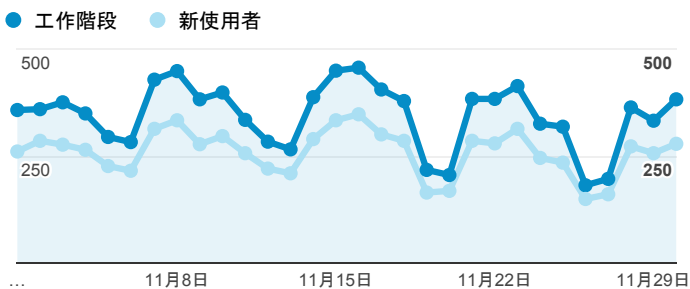

報表01_訪客

2016年11月1日 - 2016年11月30日

所有使用者
100.00% 個工作階段

平均造訪停留時間和單次造訪頁數

跳出率和平均造訪停留時間

造訪和不重複訪客

造訪和新造訪

造訪地圖

造訪 (依瀏覽器分組)

造訪和新造訪率 (依行動裝置資訊分組)

造訪 (依 裝置類別 分組)

■ desktop ■ mobile ■ tablet

造訪 (依語言分組)

語言	工作階段
zh-tw	9,146
en-us	597
zh-cn	402
en-gb	52
ja	44
ja-jp	31
zh-hk	14
es	7
es-es	7
fr-fr	7