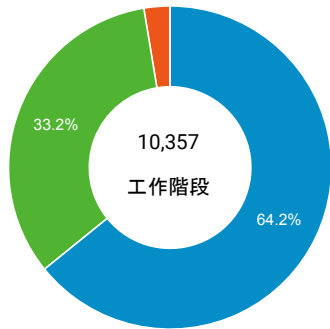

造訪 (依瀏覽器分組)

造訪和新造訪率 (依行動裝置資訊分組)

造訪 (依 裝置類別 分組)

■ desktop ■ mobile ■ tablet

造訪 (依語言分組)

語言	工作階段
zh-tw	9,146
en-us	597
zh-cn	402
en-gb	52
ja	44
ja-jp	31
zh-hk	14
es	7
es-es	7
fr-fr	7