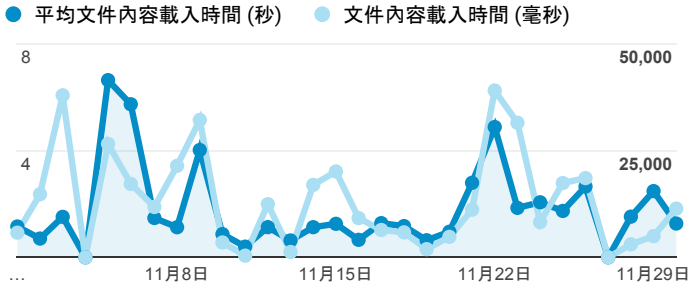

報表01_訪客

2016年11月1日 - 2016年11月30日

所有使用者
100.00% 個工作階段

平均造訪停留時間和單次造訪頁數

跳出率和平均造訪停留時間

造訪和不重複訪客

造訪和新造訪

造訪地圖

造訪 (依瀏覽器分組)

造訪和新造訪率 (依行動裝置資訊分組)

造訪 (依 裝置類別 分組)

■ desktop ■ mobile ■ tablet

造訪 (依語言分組)

語言	工作階段
zh-tw	9,146
en-us	597
zh-cn	402
en-gb	52
ja	44
ja-jp	31
zh-hk	14
es	7
es-es	7
fr-fr	7