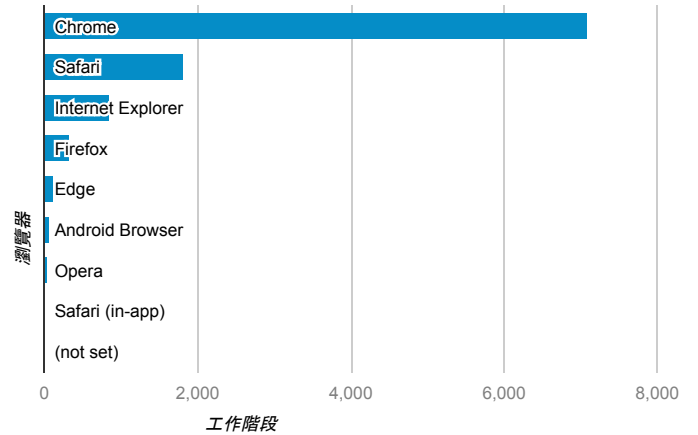

造訪 (依瀏覽器分組)