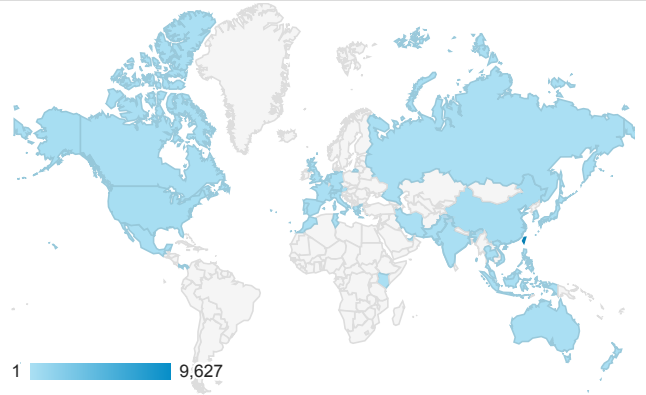

報表01_訪客

2016年10月1日 - 2016年10月31日

所有使用者
100.00% 個工作階段

平均造訪停留時間和單次造訪頁數

跳出率和平均造訪停留時間

造訪和不重複訪客

造訪和新造訪

造訪地圖