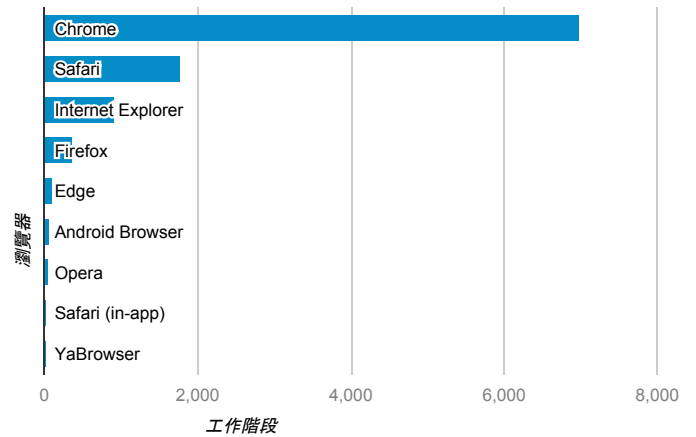

造訪 (依瀏覽器分組)