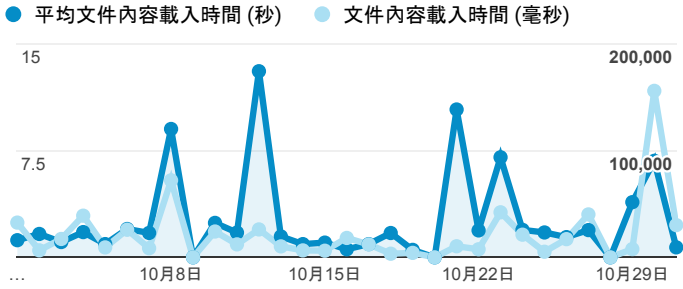

報表01_訪客

2016年10月1日 - 2016年10月31日

所有使用者
100.00% 個工作階段

平均造訪停留時間和單次造訪頁數

跳出率和平均造訪停留時間

造訪和不重複訪客

造訪和新造訪

造訪地圖

造訪 (依瀏覽器分組)

造訪和新造訪率 (依行動裝置資訊分組)

造訪 (依 裝置類別 分組)

■ desktop ■ mobile ■ tablet

造訪 (依語言分組)

語言	工作階段
zh-tw	9,143
en-us	639
zh-cn	311
en-gb	56
ja-jp	39
ja	27
c	16
fr	9
zh-hk	9
en-ca	8