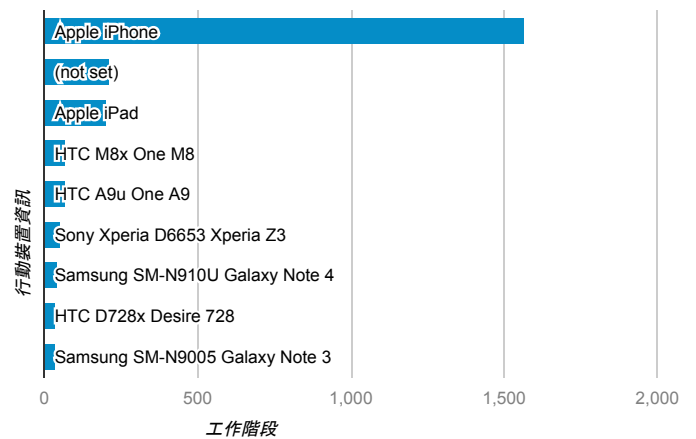

造訪和新造訪率 (依行動裝置資訊分組)