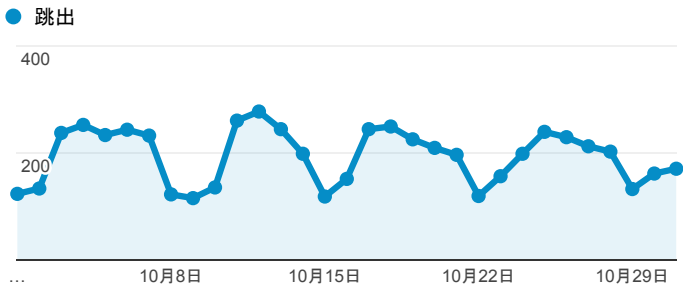

報表01_訪客

2016年10月1日 - 2016年10月31日

所有使用者
100.00% 個工作階段

平均造訪停留時間和單次造訪頁數

跳出率和平均造訪停留時間

造訪和不重複訪客

造訪和新造訪

造訪地圖

造訪 (依瀏覽器分組)

造訪和新造訪率 (依行動裝置資訊分組)

造訪 (依 裝置類別 分組)

■ desktop ■ mobile ■ tablet

造訪 (依語言分組)

語言	工作階段
zh-tw	9,143
en-us	639
zh-cn	311
en-gb	56
ja-jp	39
ja	27
c	16
fr	9
zh-hk	9
en-ca	8