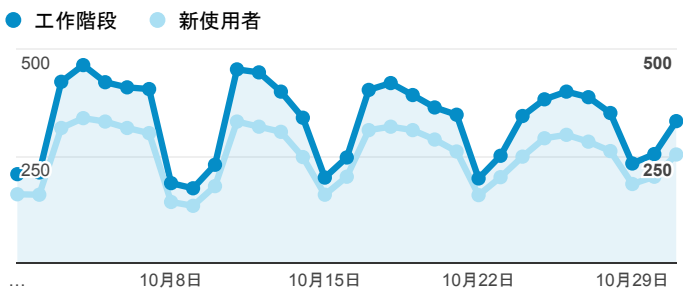

報表01_訪客

2016年10月1日 - 2016年10月31日

所有使用者
100.00% 個工作階段

平均造訪停留時間和單次造訪頁數

跳出率和平均造訪停留時間

造訪和不重複訪客

造訪和新造訪

造訪地圖

造訪 (依瀏覽器分組)

造訪和新造訪率 (依行動裝置資訊分組)

造訪 (依 裝置類別 分組)

■ desktop ■ mobile ■ tablet

造訪 (依語言分組)

語言	工作階段
zh-tw	9,143
en-us	639
zh-cn	311
en-gb	56
ja-jp	39
ja	27
c	16
fr	9
zh-hk	9
en-ca	8