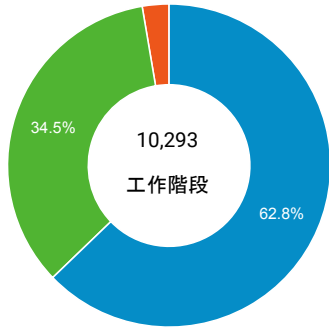

造訪 (依瀏覽器分組)

造訪和新造訪率 (依行動裝置資訊分組)

造訪 (依 裝置類別 分組)

■ desktop ■ mobile ■ tablet

造訪 (依語言分組)

語言	工作階段
zh-tw	9,143
en-us	639
zh-cn	311
en-gb	56
ja-jp	39
ja	27
c	16
fr	9
zh-hk	9
en-ca	8