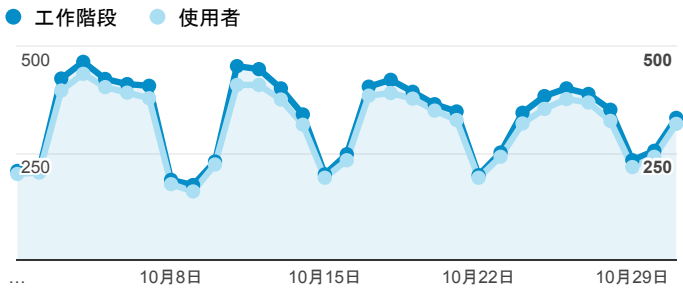

報表01_訪客

2016年10月1日 - 2016年10月31日

所有使用者
100.00% 個工作階段

平均造訪停留時間和單次造訪頁數

跳出率和平均造訪停留時間

造訪和不重複訪客

造訪和新造訪

造訪地圖

造訪 (依瀏覽器分組)

造訪和新造訪率 (依行動裝置資訊分組)

造訪 (依 裝置類別 分組)

■ desktop ■ mobile ■ tablet

造訪 (依語言分組)

語言	工作階段
zh-tw	9,143
en-us	639
zh-cn	311
en-gb	56
ja-jp	39
ja	27
c	16
fr	9
zh-hk	9
en-ca	8