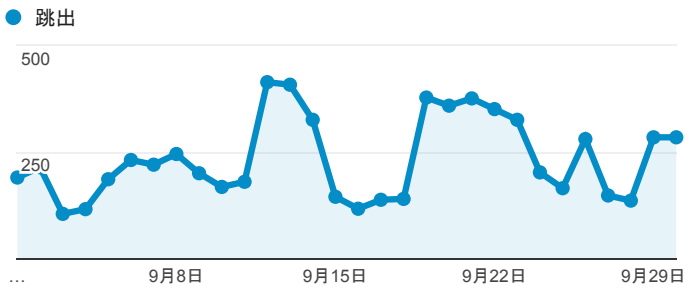

報表01_訪客

2016年9月1日 - 2016年9月30日

所有使用者
100.00% 個工作階段

平均造訪停留時間和單次造訪頁數

跳出率和平均造訪停留時間

造訪和不重複訪客

造訪和新造訪

造訪地圖

造訪 (依瀏覽器分組)

造訪和新造訪率 (依行動裝置資訊分組)

造訪 (依 裝置類別 分組)

■ desktop ■ mobile ■ tablet

造訪 (依語言分組)

語言	工作階段
zh-tw	11,121
en-us	815
zh-cn	324
ja-jp	56
ja	48
en-gb	39
c	12
de	10
zh-hk	10
en	9