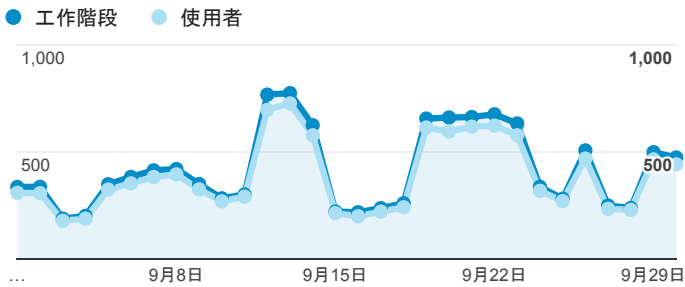

報表01_訪客

2016年9月1日 - 2016年9月30日

所有使用者
100.00% 個工作階段

平均造訪停留時間和單次造訪頁數

跳出率和平均造訪停留時間

造訪和不重複訪客

造訪和新造訪

造訪地圖

造訪 (依瀏覽器分組)

造訪和新造訪率 (依行動裝置資訊分組)

造訪 (依 裝置類別 分組)

■ desktop ■ mobile ■ tablet

造訪 (依語言分組)

語言	工作階段
zh-tw	11,121
en-us	815
zh-cn	324
ja-jp	56
ja	48
en-gb	39
c	12
de	10
zh-hk	10
en	9