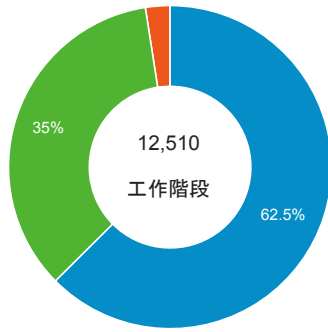

造訪 (依瀏覽器分組)

造訪和新造訪率 (依行動裝置資訊分組)

造訪 (依 裝置類別 分組)

■ desktop ■ mobile ■ tablet

造訪 (依語言分組)

語言	工作階段
zh-tw	11,121
en-us	815
zh-cn	324
ja-jp	56
ja	48
en-gb	39
c	12
de	10
zh-hk	10
en	9