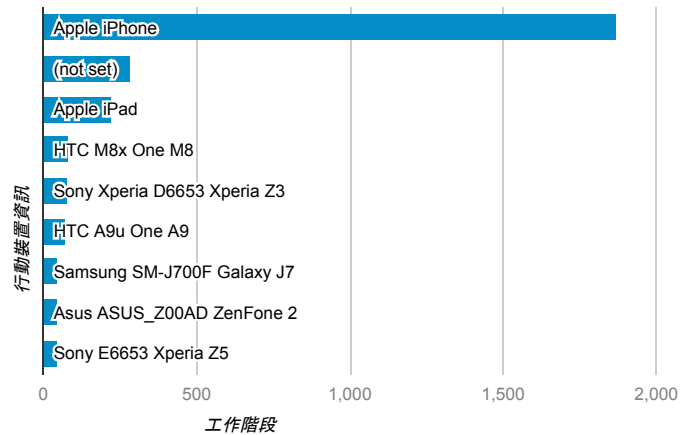

造訪和新造訪率 (依行動裝置資訊分組)