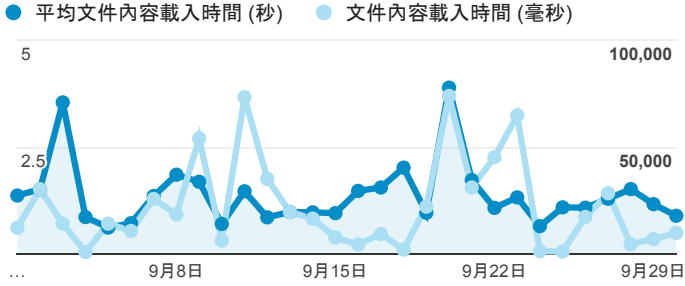

報表01_訪客

2016年9月1日 - 2016年9月30日

所有使用者
100.00% 個工作階段

平均造訪停留時間和單次造訪頁數

跳出率和平均造訪停留時間

造訪和不重複訪客

造訪和新造訪

造訪地圖

造訪 (依瀏覽器分組)

造訪和新造訪率 (依行動裝置資訊分組)

造訪 (依 裝置類別 分組)

■ desktop ■ mobile ■ tablet

造訪 (依語言分組)

語言	工作階段
zh-tw	11,121
en-us	815
zh-cn	324
ja-jp	56
ja	48
en-gb	39
c	12
de	10
zh-hk	10
en	9