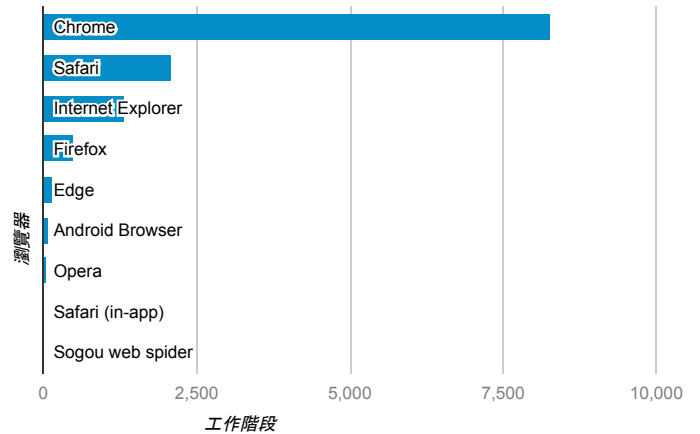

造訪 (依瀏覽器分組)