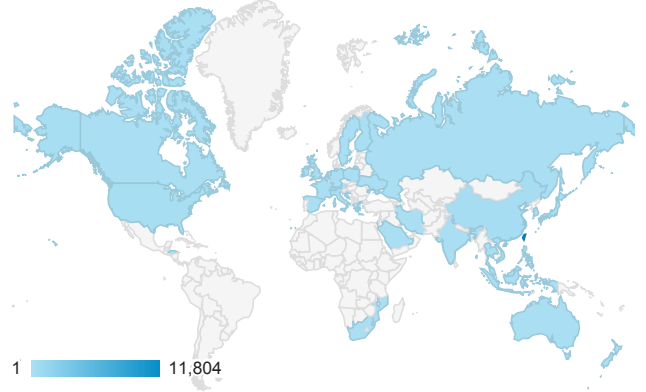

報表01_訪客

2016年9月1日 - 2016年9月30日

所有使用者
100.00% 個工作階段

平均造訪停留時間和單次造訪頁數

跳出率和平均造訪停留時間

造訪和不重複訪客

造訪和新造訪

造訪地圖

造訪 (依瀏覽器分組)

造訪和新造訪率 (依行動裝置資訊分組)

造訪 (依 裝置類別 分組)

■ desktop ■ mobile ■ tablet

造訪 (依語言分組)

語言	工作階段
zh-tw	11,121
en-us	815
zh-cn	324
ja-jp	56
ja	48
en-gb	39
c	12
de	10
zh-hk	10
en	9