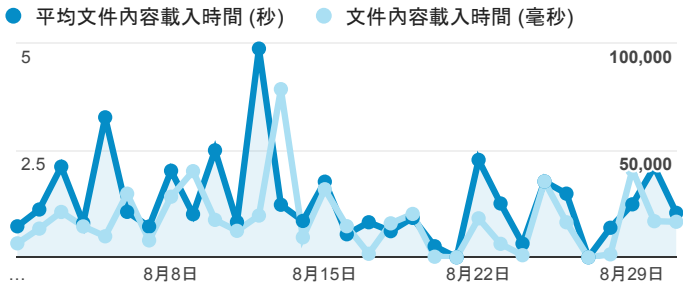

報表01_訪客

2016年8月1日 - 2016年8月31日

所有使用者
100.00% 個工作階段

平均造訪停留時間和單次造訪頁數

跳出率和平均造訪停留時間

造訪和不重複訪客

造訪和新造訪

造訪地圖

造訪 (依瀏覽器分組)

造訪和新造訪率 (依 行動裝置資訊 分組)

造訪 (依 裝置類別 分組)

■ desktop ■ mobile ■ tablet

造訪 (依語言分組)

語言	工作階段
zh-tw	9,560
en-us	662
zh-cn	246
ja	38
ja-jp	38
en-gb	25
en	22
c	11
zh-hk	10
en-au	8