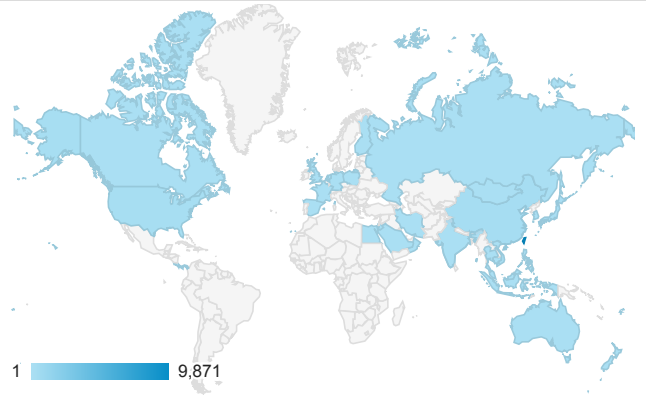

報表01_訪客

2016年8月1日 - 2016年8月31日

所有使用者
100.00% 個工作階段

平均造訪停留時間和單次造訪頁數

跳出率和平均造訪停留時間

造訪和不重複訪客

造訪和新造訪

造訪地圖

造訪 (依瀏覽器分組)

造訪和新造訪率 (依 行動裝置資訊 分組)

造訪 (依 裝置類別 分組)

■ desktop ■ mobile ■ tablet

造訪 (依語言分組)

語言	工作階段
zh-tw	9,560
en-us	662
zh-cn	246
ja	38
ja-jp	38
en-gb	25
en	22
c	11
zh-hk	10
en-au	8