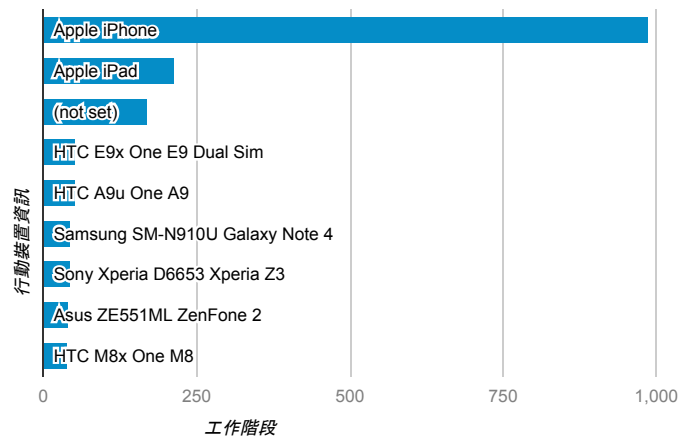

造訪和新造訪率 (依 行動裝置資訊 分組)