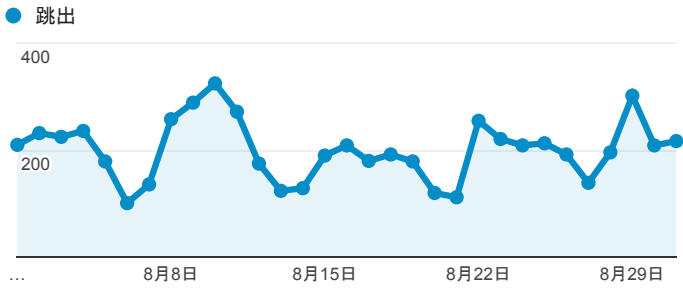

報表01_訪客

2016年8月1日 - 2016年8月31日

所有使用者
100.00% 個工作階段

平均造訪停留時間和單次造訪頁數

跳出率和平均造訪停留時間

造訪和不重複訪客

造訪和新造訪

造訪地圖

造訪 (依瀏覽器分組)

造訪和新造訪率 (依 行動裝置資訊 分組)

造訪 (依 裝置類別 分組)

■ desktop ■ mobile ■ tablet

造訪 (依語言分組)

語言	工作階段
zh-tw	9,560
en-us	662
zh-cn	246
ja	38
ja-jp	38
en-gb	25
en	22
c	11
zh-hk	10
en-au	8