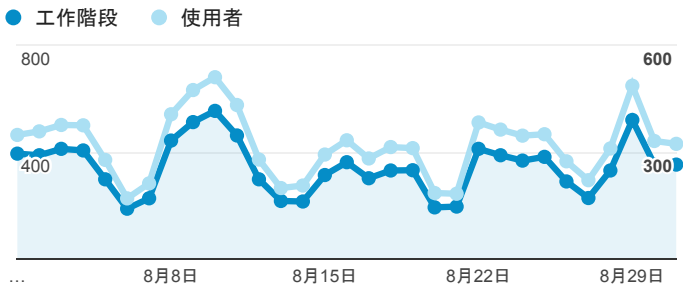

報表01_訪客

2016年8月1日 - 2016年8月31日

所有使用者
100.00% 個工作階段

平均造訪停留時間和單次造訪頁數

跳出率和平均造訪停留時間

造訪和不重複訪客

造訪和新造訪

造訪地圖

造訪 (依瀏覽器分組)

造訪和新造訪率 (依 行動裝置資訊 分組)

造訪 (依 裝置類別 分組)

■ desktop ■ mobile ■ tablet

造訪 (依語言分組)

語言	工作階段
zh-tw	9,560
en-us	662
zh-cn	246
ja	38
ja-jp	38
en-gb	25
en	22
c	11
zh-hk	10
en-au	8