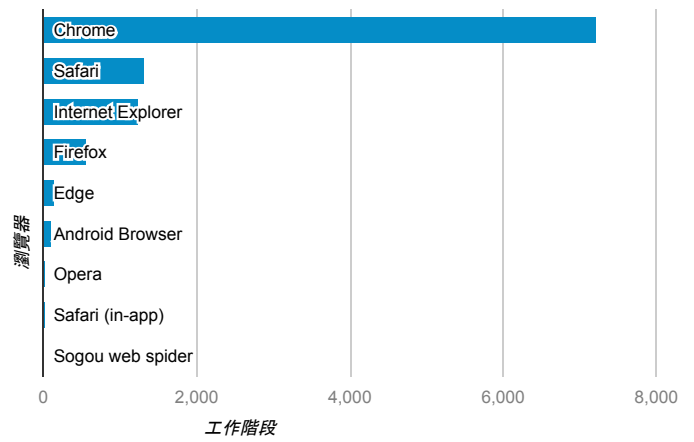

造訪 (依瀏覽器分組)