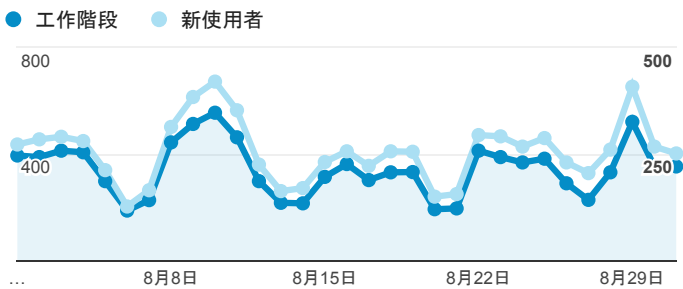

報表01_訪客

2016年8月1日 - 2016年8月31日

所有使用者
100.00% 個工作階段

平均造訪停留時間和單次造訪頁數

跳出率和平均造訪停留時間

造訪和不重複訪客

造訪和新造訪

造訪地圖

造訪 (依瀏覽器分組)

造訪和新造訪率 (依 行動裝置資訊 分組)

造訪 (依 裝置類別 分組)

■ desktop ■ mobile ■ tablet

造訪 (依語言分組)

語言	工作階段
zh-tw	9,560
en-us	662
zh-cn	246
ja	38
ja-jp	38
en-gb	25
en	22
c	11
zh-hk	10
en-au	8