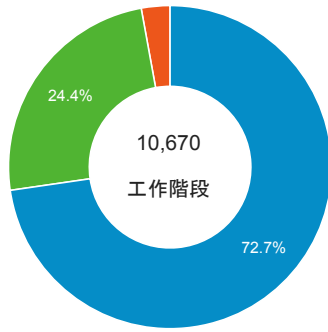

造訪 (依瀏覽器分組)

造訪和新造訪率 (依 行動裝置資訊 分組)

造訪 (依 裝置類別 分組)

■ desktop ■ mobile ■ tablet

造訪 (依語言分組)

語言	工作階段
zh-tw	9,560
en-us	662
zh-cn	246
ja	38
ja-jp	38
en-gb	25
en	22
c	11
zh-hk	10
en-au	8