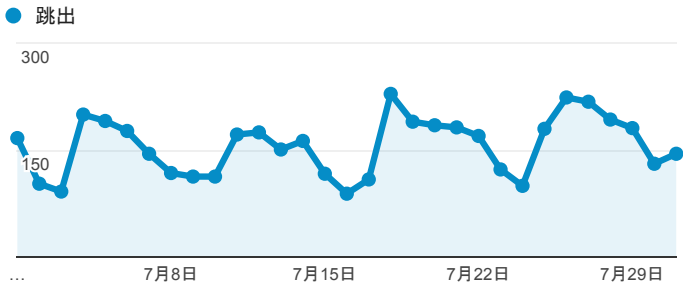

報表01_訪客

2016年7月1日 - 2016年7月31日

所有使用者
100.00% 個工作階段

平均造訪停留時間和單次造訪頁數

造訪地圖

跳出率和平均造訪停留時間

造訪 (依瀏覽器分組)

造訪和不重複訪客

造訪和新造訪率 (依 行動裝置資訊 分組)

造訪和新造訪

造訪 (依 裝置類別 分組)

■ desktop ■ mobile ■ tablet

造訪 (依語言分組)

語言	工作階段
zh-tw	7,031
en-us	609
zh-cn	275
ja	34
ja-jp	33
en-gb	26
en	14
es	10
zh-hk	9
c	7