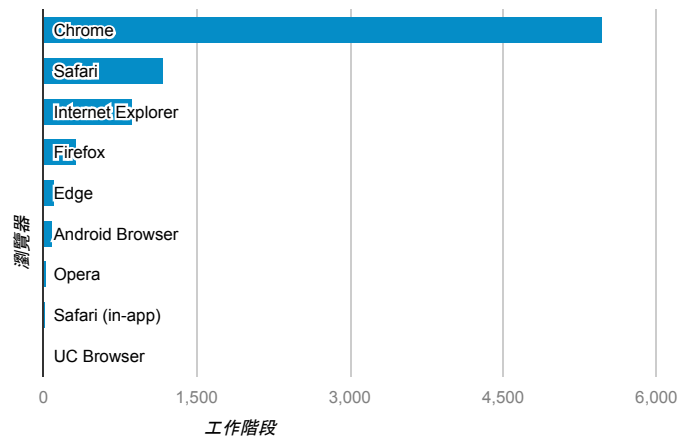

報表01_訪客

2016年7月1日 - 2016年7月31日

所有使用者
100.00% 個工作階段

平均造訪停留時間和單次造訪頁數

造訪地圖

跳出率和平均造訪停留時間

造訪 (依瀏覽器分組)

造訪和不重複訪客