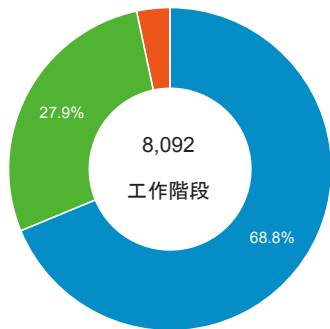

造訪和新造訪率 (依 行動裝置資訊 分組)

造訪和新造訪

造訪 (依 裝置類別 分組)

■ desktop ■ mobile ■ tablet

造訪 (依語言分組)

語言	工作階段
zh-tw	7,031
en-us	609
zh-cn	275
ja	34
ja-jp	33
en-gb	26
en	14
es	10
zh-hk	9
c	7