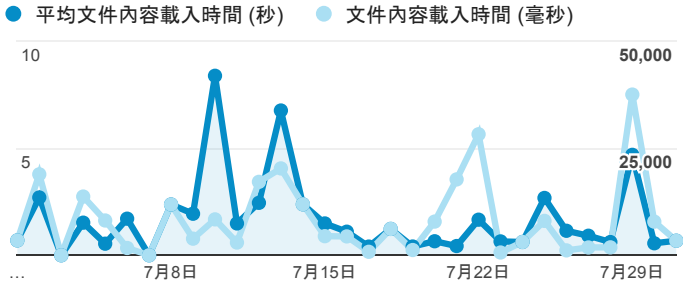

報表01_訪客

2016年7月1日 - 2016年7月31日

所有使用者
100.00% 個工作階段

平均造訪停留時間和單次造訪頁數

造訪地圖

跳出率和平均造訪停留時間

造訪 (依瀏覽器分組)

造訪和不重複訪客

造訪和新造訪率 (依 行動裝置資訊 分組)

造訪和新造訪

造訪 (依 裝置類別 分組)

■ desktop ■ mobile ■ tablet

造訪 (依語言分組)

語言	工作階段
zh-tw	7,031
en-us	609
zh-cn	275
ja	34
ja-jp	33
en-gb	26
en	14
es	10
zh-hk	9
c	7