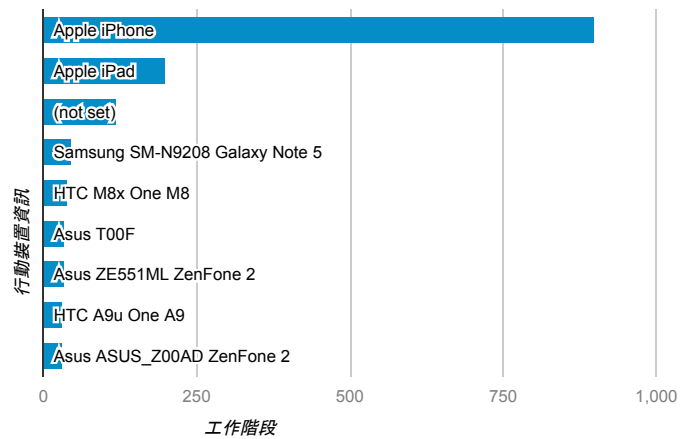

造訪和新造訪率 (依 行動裝置資訊 分組)