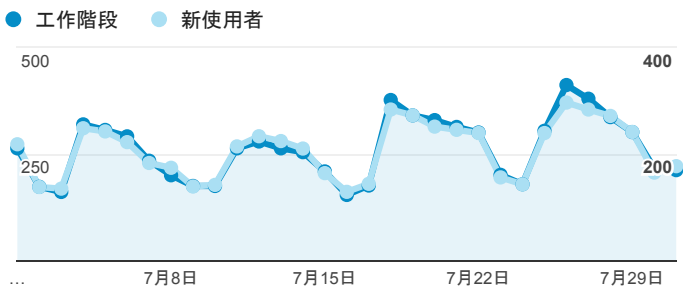

報表01_訪客

2016年7月1日 - 2016年7月31日

所有使用者
100.00% 個工作階段

平均造訪停留時間和單次造訪頁數

造訪地圖

跳出率和平均造訪停留時間

造訪 (依瀏覽器分組)

造訪和不重複訪客

造訪和新造訪率 (依 行動裝置資訊 分組)

造訪和新造訪

造訪 (依 裝置類別 分組)

■ desktop ■ mobile ■ tablet

造訪 (依語言分組)

語言	工作階段
zh-tw	7,031
en-us	609
zh-cn	275
ja	34
ja-jp	33
en-gb	26
en	14
es	10
zh-hk	9
c	7