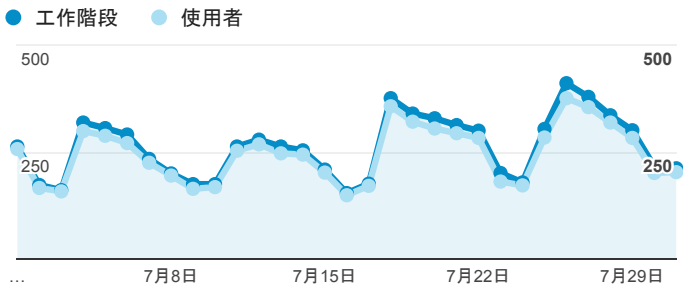

報表01_訪客

2016年7月1日 - 2016年7月31日

所有使用者
100.00% 個工作階段

平均造訪停留時間和單次造訪頁數

造訪地圖

跳出率和平均造訪停留時間

造訪 (依瀏覽器分組)

造訪和不重複訪客

造訪和新造訪率 (依 行動裝置資訊 分組)

造訪和新造訪

造訪 (依 裝置類別 分組)

■ desktop ■ mobile ■ tablet

造訪 (依語言分組)

語言	工作階段
zh-tw	7,031
en-us	609
zh-cn	275
ja	34
ja-jp	33
en-gb	26
en	14
es	10
zh-hk	9
c	7