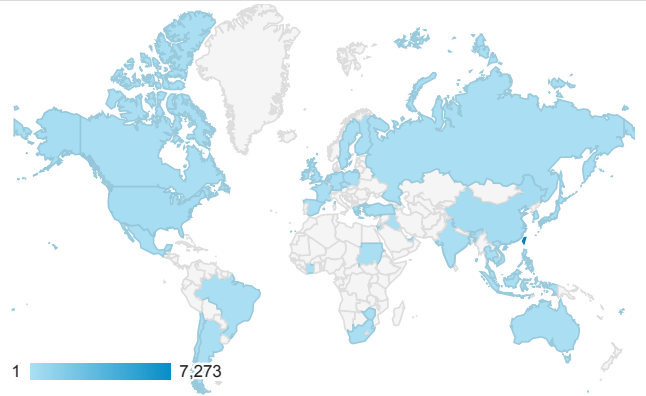

報表01_訪客

2016年7月1日 - 2016年7月31日

所有使用者
100.00% 個工作階段

平均造訪停留時間和單次造訪頁數

造訪地圖

跳出率和平均造訪停留時間

造訪 (依瀏覽器分組)

造訪和不重複訪客