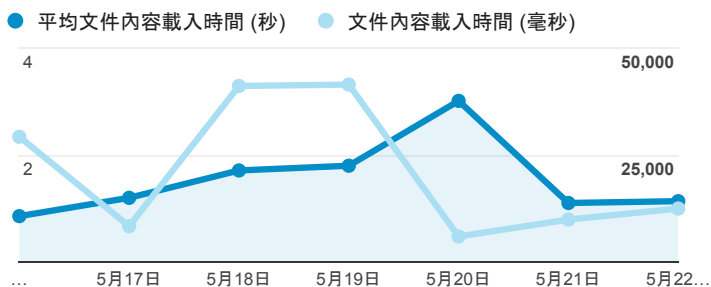

報表01_訪客

2016年5月16日 - 2016年5月22日

所有使用者
100.00% 個工作階段

平均造訪停留時間和單次造訪頁數

跳出率和平均造訪停留時間

造訪和不重複訪客

造訪和新造訪

造訪地圖

造訪 (依瀏覽器分組)

造訪和新造訪率 (依 行動裝置資訊 分組)

造訪 (依 裝置類別 分組)

■ desktop ■ mobile ■ tablet

造訪 (依語言分組)

語言	工作階段
zh-tw	2,257
en-us	164
zh-cn	101
ja	15
ja-jp	9
en-gb	7
en	5
zh-hk	5
fr	3
es	2