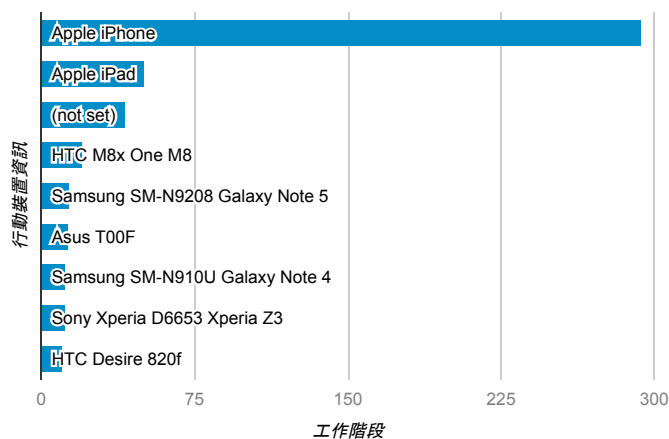

造訪和新造訪率 (依 行動裝置資訊 分組)