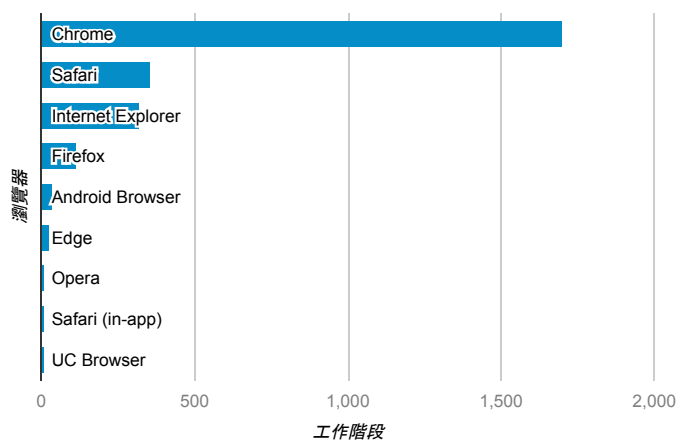

造訪 (依瀏覽器分組)