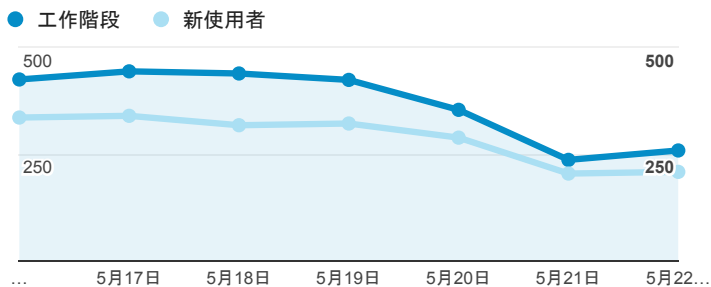

報表01_訪客

2016年5月16日 - 2016年5月22日

所有使用者
100.00% 個工作階段

平均造訪停留時間和單次造訪頁數

跳出率和平均造訪停留時間

造訪和不重複訪客

造訪和新造訪

造訪地圖

造訪 (依瀏覽器分組)

造訪和新造訪率 (依 行動裝置資訊 分組)

造訪 (依 裝置類別 分組)

■ desktop ■ mobile ■ tablet

造訪 (依語言分組)

語言	工作階段
zh-tw	2,257
en-us	164
zh-cn	101
ja	15
ja-jp	9
en-gb	7
en	5
zh-hk	5
fr	3
es	2