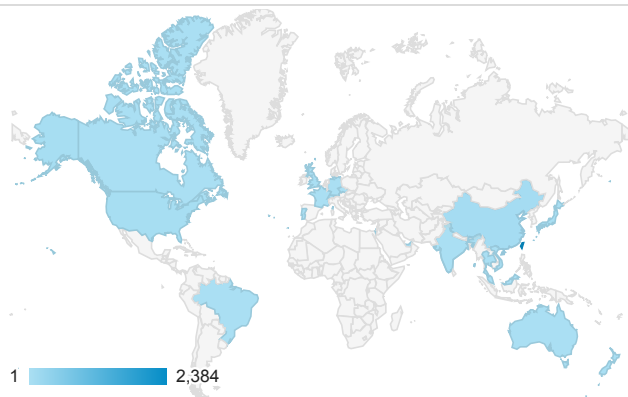

報表01_訪客

2016年5月16日 - 2016年5月22日

所有使用者
100.00% 個工作階段

平均造訪停留時間和單次造訪頁數

跳出率和平均造訪停留時間

造訪和不重複訪客

造訪和新造訪

造訪地圖

造訪 (依瀏覽器分組)

造訪和新造訪率 (依 行動裝置資訊 分組)

造訪 (依 裝置類別 分組)

■ desktop ■ mobile ■ tablet

造訪 (依語言分組)

語言	工作階段
zh-tw	2,257
en-us	164
zh-cn	101
ja	15
ja-jp	9
en-gb	7
en	5
zh-hk	5
fr	3
es	2