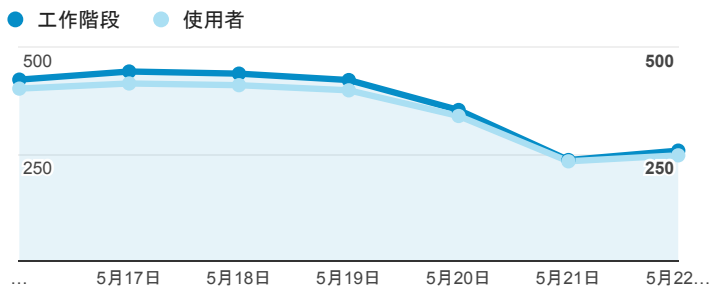

報表01_訪客

2016年5月16日 - 2016年5月22日

所有使用者
100.00% 個工作階段

平均造訪停留時間和單次造訪頁數

跳出率和平均造訪停留時間

造訪和不重複訪客

造訪和新造訪

造訪地圖

造訪 (依瀏覽器分組)

造訪和新造訪率 (依 行動裝置資訊 分組)

造訪 (依 裝置類別 分組)

■ desktop ■ mobile ■ tablet

造訪 (依語言分組)

語言	工作階段
zh-tw	2,257
en-us	164
zh-cn	101
ja	15
ja-jp	9
en-gb	7
en	5
zh-hk	5
fr	3
es	2