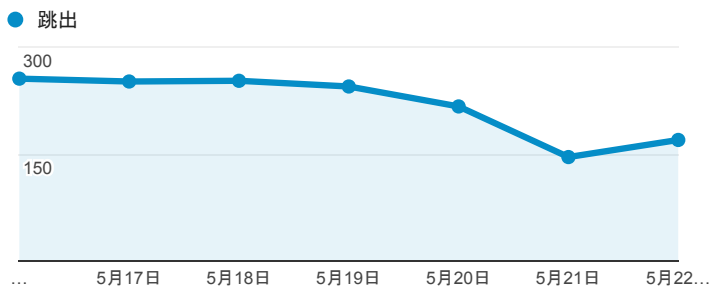

報表01_訪客

2016年5月16日 - 2016年5月22日

所有使用者
100.00% 個工作階段

平均造訪停留時間和單次造訪頁數

跳出率和平均造訪停留時間

造訪和不重複訪客

造訪和新造訪

造訪地圖

造訪 (依瀏覽器分組)

造訪和新造訪率 (依 行動裝置資訊 分組)

造訪 (依 裝置類別 分組)

■ desktop ■ mobile ■ tablet

造訪 (依語言分組)

語言	工作階段
zh-tw	2,257
en-us	164
zh-cn	101
ja	15
ja-jp	9
en-gb	7
en	5
zh-hk	5
fr	3
es	2