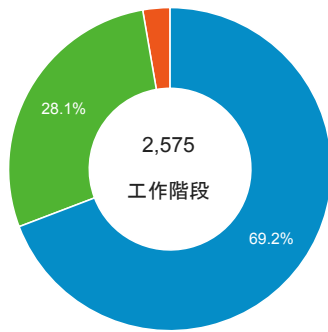

造訪 (依瀏覽器分組)

造訪和新造訪率 (依 行動裝置資訊 分組)

造訪 (依 裝置類別 分組)

■ desktop ■ mobile ■ tablet

造訪 (依語言分組)

語言	工作階段
zh-tw	2,257
en-us	164
zh-cn	101
ja	15
ja-jp	9
en-gb	7
en	5
zh-hk	5
fr	3
es	2