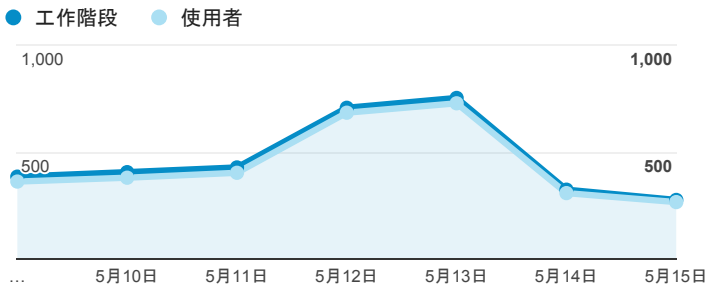

報表01_訪客

2016年5月9日 - 2016年5月15日

所有使用者
100.00% 個工作階段

平均造訪停留時間和單次造訪頁數

跳出率和平均造訪停留時間

造訪和不重複訪客

造訪和新造訪

造訪地圖

造訪 (依瀏覽器分組)

造訪和新造訪率 (依 行動裝置資訊 分組)

造訪 (依 裝置類別 分組)

■ desktop ■ mobile ■ tablet

造訪 (依語言分組)

語言	工作階段
zh-tw	2,922
en-us	202
zh-cn	94
en-gb	11
en	10
ja-jp	10
ja	9
zh-hk	6
es	3
es-es	2