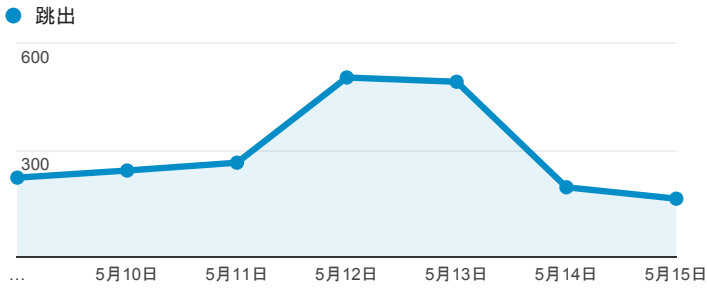

報表01_訪客

2016年5月9日 - 2016年5月15日

所有使用者
100.00% 個工作階段

平均造訪停留時間和單次造訪頁數

跳出率和平均造訪停留時間

造訪和不重複訪客

造訪和新造訪

造訪地圖

造訪 (依瀏覽器分組)

造訪和新造訪率 (依 行動裝置資訊 分組)

造訪 (依 裝置類別 分組)

■ desktop ■ mobile ■ tablet

造訪 (依語言分組)

語言	工作階段
zh-tw	2,922
en-us	202
zh-cn	94
en-gb	11
en	10
ja-jp	10
ja	9
zh-hk	6
es	3
es-es	2