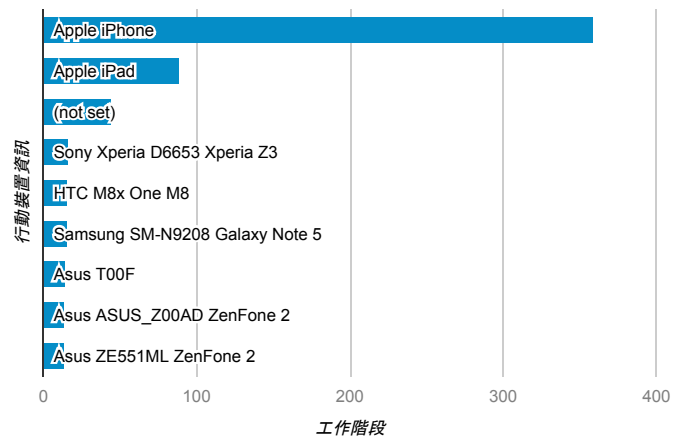

造訪和新造訪率 (依 行動裝置資訊 分組)