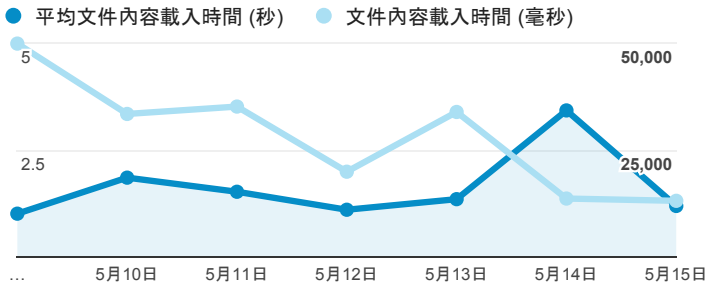

報表01_訪客

2016年5月9日 - 2016年5月15日

所有使用者
100.00% 個工作階段

平均造訪停留時間和單次造訪頁數

跳出率和平均造訪停留時間

造訪和不重複訪客

造訪和新造訪

造訪地圖

造訪 (依瀏覽器分組)

造訪和新造訪率 (依 行動裝置資訊 分組)

造訪 (依 裝置類別 分組)

■ desktop ■ mobile ■ tablet

造訪 (依語言分組)

語言	工作階段
zh-tw	2,922
en-us	202
zh-cn	94
en-gb	11
en	10
ja-jp	10
ja	9
zh-hk	6
es	3
es-es	2