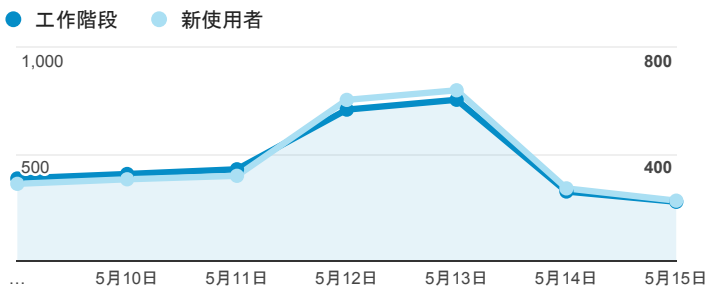

報表01_訪客

2016年5月9日 - 2016年5月15日

所有使用者
100.00% 個工作階段

平均造訪停留時間和單次造訪頁數

跳出率和平均造訪停留時間

造訪和不重複訪客

造訪和新造訪

造訪地圖

造訪 (依瀏覽器分組)

造訪和新造訪率 (依 行動裝置資訊 分組)

造訪 (依 裝置類別 分組)

■ desktop ■ mobile ■ tablet

造訪 (依語言分組)

語言	工作階段
zh-tw	2,922
en-us	202
zh-cn	94
en-gb	11
en	10
ja-jp	10
ja	9
zh-hk	6
es	3
es-es	2