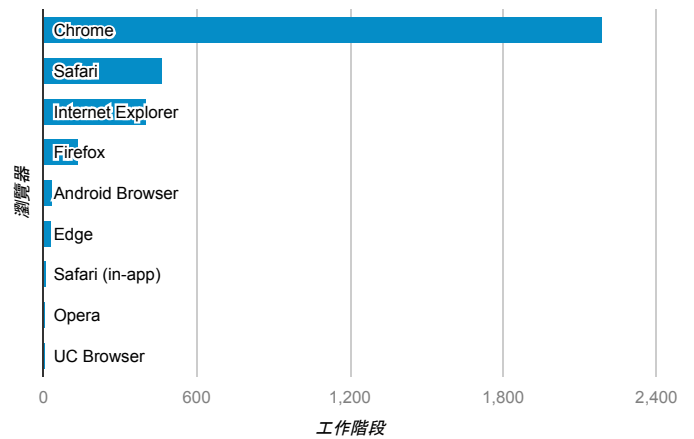

造訪 (依瀏覽器分組)