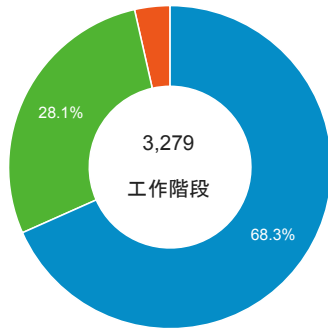

造訪 (依瀏覽器分組)

造訪和新造訪率 (依 行動裝置資訊 分組)

造訪 (依 裝置類別 分組)

■ desktop ■ mobile ■ tablet

造訪 (依語言分組)

語言	工作階段
zh-tw	2,922
en-us	202
zh-cn	94
en-gb	11
en	10
ja-jp	10
ja	9
zh-hk	6
es	3
es-es	2