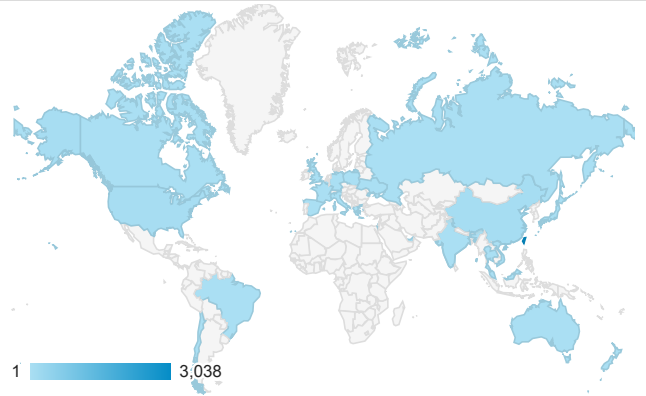

報表01_訪客

2016年5月9日 - 2016年5月15日

所有使用者
100.00% 個工作階段

平均造訪停留時間和單次造訪頁數

跳出率和平均造訪停留時間

造訪和不重複訪客

造訪和新造訪

造訪地圖

造訪 (依瀏覽器分組)

造訪和新造訪率 (依 行動裝置資訊 分組)

造訪 (依 裝置類別 分組)

■ desktop ■ mobile ■ tablet

造訪 (依語言分組)

語言	工作階段
zh-tw	2,922
en-us	202
zh-cn	94
en-gb	11
en	10
ja-jp	10
ja	9
zh-hk	6
es	3
es-es	2