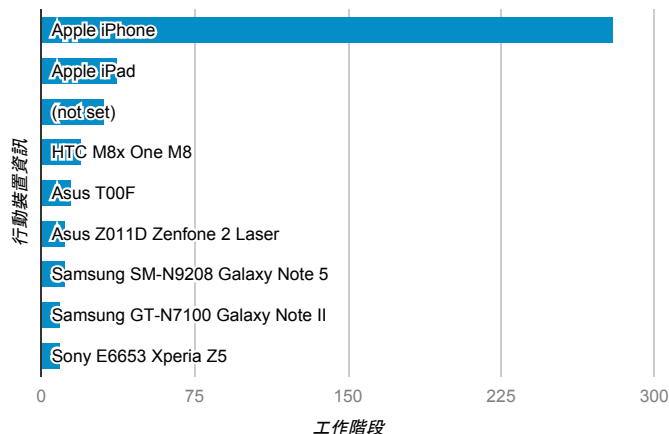

造訪和新造訪率 (依行動裝置資訊分組)