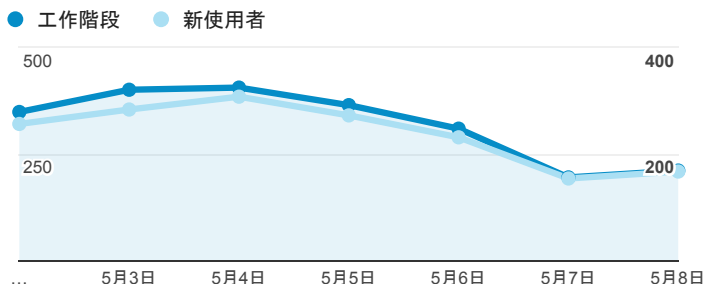

報表01_訪客

2016年5月2日 - 2016年5月8日

所有使用者
100.00% 個工作階段

平均造訪停留時間和單次造訪頁數

跳出率和平均造訪停留時間

造訪和不重複訪客

造訪和新造訪

造訪地圖

造訪 (依瀏覽器分組)

造訪和新造訪率 (依行動裝置資訊分組)

造訪 (依 裝置類別 分組)

■ desktop ■ mobile ■ tablet

造訪 (依語言分組)

語言	工作階段
zh-tw	1,984
en-us	128
zh-cn	76
en-gb	9
ja-jp	8
en	7
ja	4
zh-hk	4
en-nz	2
ko-kr	2