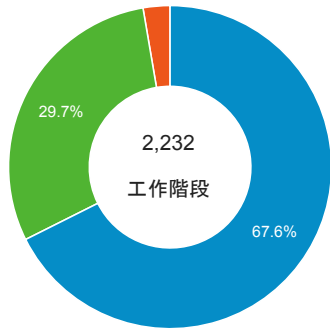

造訪 (依瀏覽器分組)

造訪和新造訪率 (依行動裝置資訊分組)

造訪 (依 裝置類別 分組)

■ desktop ■ mobile ■ tablet

造訪 (依語言分組)

語言	工作階段
zh-tw	1,984
en-us	128
zh-cn	76
en-gb	9
ja-jp	8
en	7
ja	4
zh-hk	4
en-nz	2
ko-kr	2