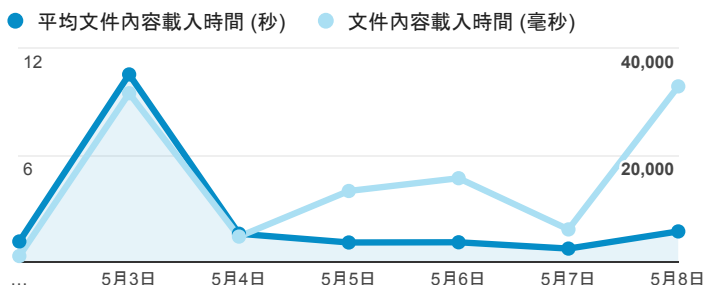

報表01_訪客

2016年5月2日 - 2016年5月8日

所有使用者
100.00% 個工作階段

平均造訪停留時間和單次造訪頁數

跳出率和平均造訪停留時間

造訪和不重複訪客

造訪和新造訪

造訪地圖

造訪 (依瀏覽器分組)

造訪和新造訪率 (依行動裝置資訊分組)

造訪 (依 裝置類別 分組)

■ desktop ■ mobile ■ tablet

造訪 (依語言分組)

語言	工作階段
zh-tw	1,984
en-us	128
zh-cn	76
en-gb	9
ja-jp	8
en	7
ja	4
zh-hk	4
en-nz	2
ko-kr	2