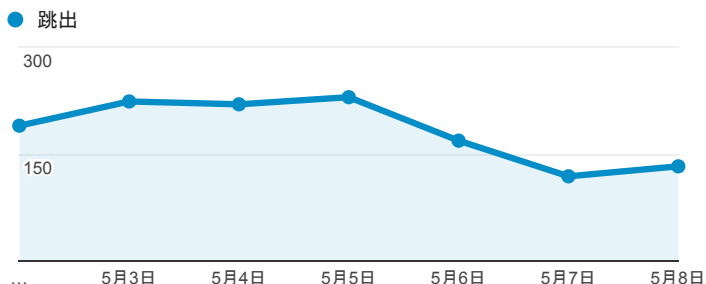

報表01_訪客

2016年5月2日 - 2016年5月8日

所有使用者
100.00% 個工作階段

平均造訪停留時間和單次造訪頁數

跳出率和平均造訪停留時間

造訪和不重複訪客

造訪和新造訪

造訪地圖

造訪 (依瀏覽器分組)

造訪和新造訪率 (依行動裝置資訊分組)

造訪 (依 裝置類別 分組)

■ desktop ■ mobile ■ tablet

造訪 (依語言分組)

語言	工作階段
zh-tw	1,984
en-us	128
zh-cn	76
en-gb	9
ja-jp	8
en	7
ja	4
zh-hk	4
en-nz	2
ko-kr	2