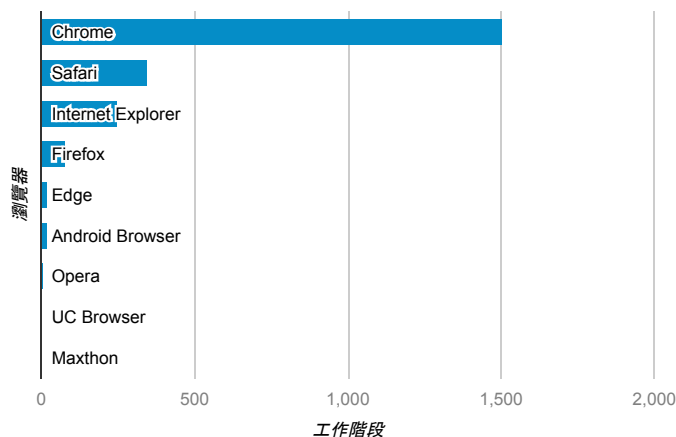

造訪 (依瀏覽器分組)