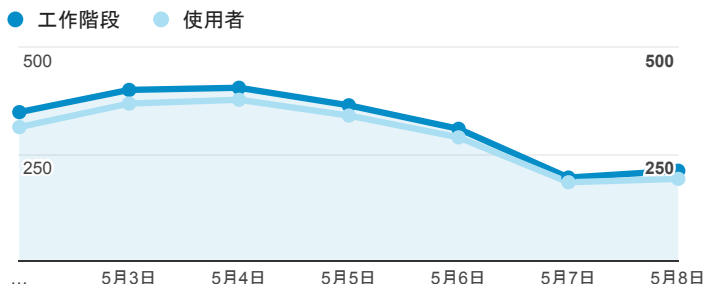

報表01_訪客

2016年5月2日 - 2016年5月8日

所有使用者
100.00% 個工作階段

平均造訪停留時間和單次造訪頁數

跳出率和平均造訪停留時間

造訪和不重複訪客

造訪和新造訪

造訪地圖

造訪 (依瀏覽器分組)

造訪和新造訪率 (依行動裝置資訊分組)

造訪 (依 裝置類別 分組)

■ desktop ■ mobile ■ tablet

造訪 (依語言分組)

語言	工作階段
zh-tw	1,984
en-us	128
zh-cn	76
en-gb	9
ja-jp	8
en	7
ja	4
zh-hk	4
en-nz	2
ko-kr	2