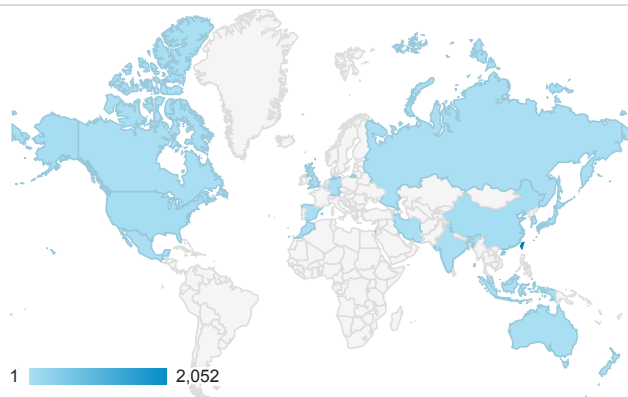

報表01_訪客

2016年5月2日 - 2016年5月8日

所有使用者
100.00% 個工作階段

平均造訪停留時間和單次造訪頁數

跳出率和平均造訪停留時間

造訪和不重複訪客

造訪和新造訪

造訪地圖

造訪 (依瀏覽器分組)

造訪和新造訪率 (依行動裝置資訊分組)

造訪 (依 裝置類別 分組)

■ desktop ■ mobile ■ tablet

造訪 (依語言分組)

語言	工作階段
zh-tw	1,984
en-us	128
zh-cn	76
en-gb	9
ja-jp	8
en	7
ja	4
zh-hk	4
en-nz	2
ko-kr	2