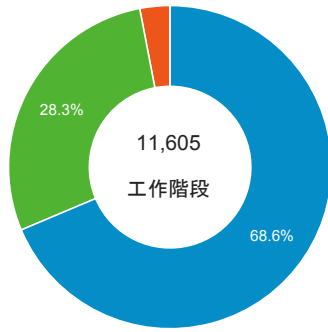

造訪 (依瀏覽器分組)

造訪和新造訪率 (依行動裝置資訊分組)

造訪 (依 裝置類別 分組)

■ desktop ■ mobile ■ tablet

造訪 (依語言分組)

語言	工作階段
zh-tw	10,252
en-us	711
zh-cn	419
ja	44
en-gb	40
ja-jp	35
en	28
zh-hk	20
es	7
fr	7