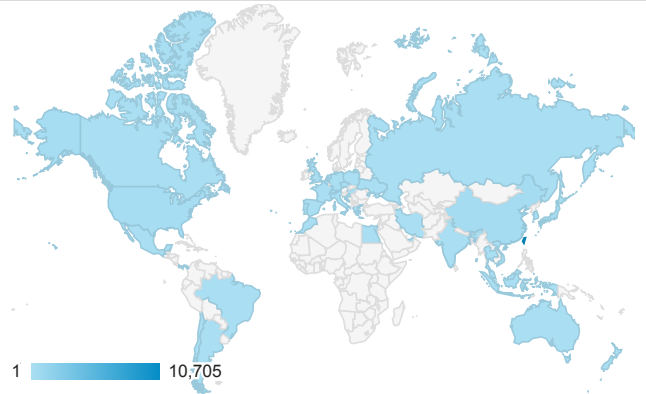

報表01_訪客

2016年5月1日 - 2016年5月31日

所有使用者
100.00% 個工作階段

平均造訪停留時間和單次造訪頁數

跳出率和平均造訪停留時間

造訪和不重複訪客

造訪和新造訪

造訪地圖

造訪 (依瀏覽器分組)

造訪和新造訪率 (依行動裝置資訊分組)

造訪 (依 裝置類別 分組)

■ desktop ■ mobile ■ tablet

造訪 (依語言分組)

語言	工作階段
zh-tw	10,252
en-us	711
zh-cn	419
ja	44
en-gb	40
ja-jp	35
en	28
zh-hk	20
es	7
fr	7