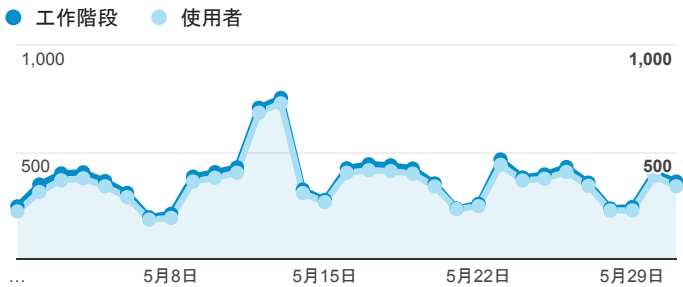

報表01_訪客

2016年5月1日 - 2016年5月31日

所有使用者
100.00% 個工作階段

平均造訪停留時間和單次造訪頁數

跳出率和平均造訪停留時間

造訪和不重複訪客

造訪和新造訪

造訪地圖

造訪 (依瀏覽器分組)

造訪和新造訪率 (依行動裝置資訊分組)

造訪 (依 裝置類別 分組)

■ desktop ■ mobile ■ tablet

造訪 (依語言分組)

語言	工作階段
zh-tw	10,252
en-us	711
zh-cn	419
ja	44
en-gb	40
ja-jp	35
en	28
zh-hk	20
es	7
fr	7