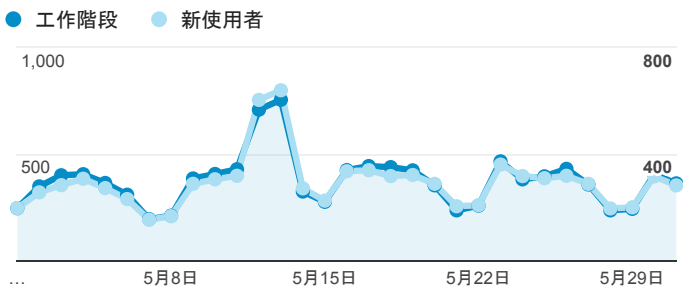

報表01_訪客

2016年5月1日 - 2016年5月31日

所有使用者
100.00% 個工作階段

平均造訪停留時間和單次造訪頁數

跳出率和平均造訪停留時間

造訪和不重複訪客

造訪和新造訪

造訪地圖

造訪 (依瀏覽器分組)

造訪和新造訪率 (依行動裝置資訊分組)

造訪 (依 裝置類別 分組)

■ desktop ■ mobile ■ tablet

造訪 (依語言分組)

語言	工作階段
zh-tw	10,252
en-us	711
zh-cn	419
ja	44
en-gb	40
ja-jp	35
en	28
zh-hk	20
es	7
fr	7