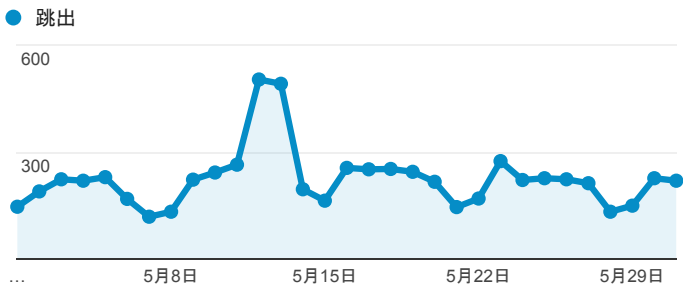

報表01_訪客

2016年5月1日 - 2016年5月31日

所有使用者
100.00% 個工作階段

平均造訪停留時間和單次造訪頁數

跳出率和平均造訪停留時間

造訪和不重複訪客

造訪和新造訪

造訪地圖

造訪 (依瀏覽器分組)

造訪和新造訪率 (依行動裝置資訊分組)

造訪 (依 裝置類別 分組)

■ desktop ■ mobile ■ tablet

造訪 (依語言分組)

語言	工作階段
zh-tw	10,252
en-us	711
zh-cn	419
ja	44
en-gb	40
ja-jp	35
en	28
zh-hk	20
es	7
fr	7