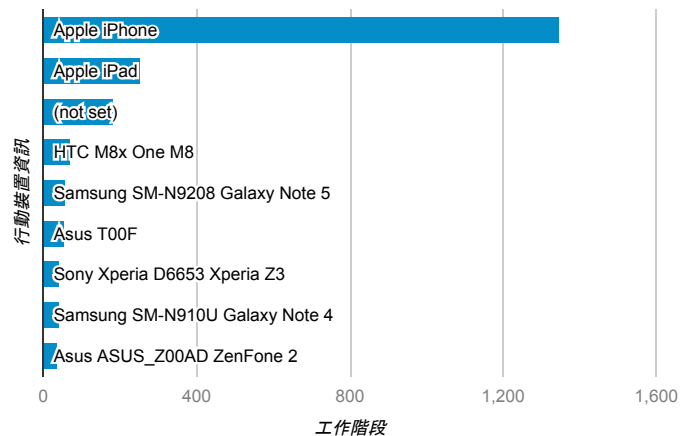

造訪和新造訪率 (依行動裝置資訊分組)