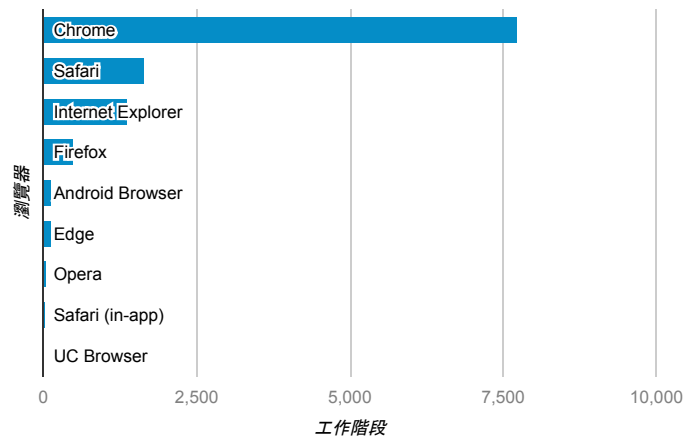

造訪 (依瀏覽器分組)