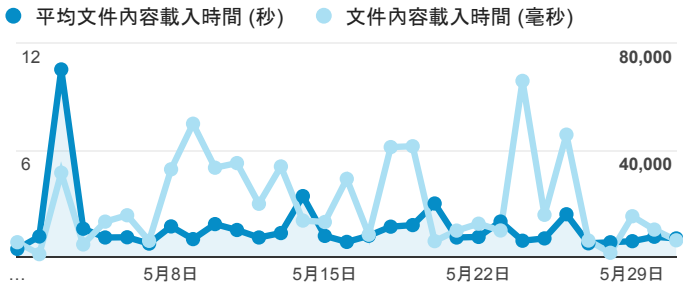

報表01_訪客

2016年5月1日 - 2016年5月31日

所有使用者
100.00% 個工作階段

平均造訪停留時間和單次造訪頁數

跳出率和平均造訪停留時間

造訪和不重複訪客

造訪和新造訪

造訪地圖

造訪 (依瀏覽器分組)

造訪和新造訪率 (依行動裝置資訊分組)

造訪 (依 裝置類別 分組)

■ desktop ■ mobile ■ tablet

造訪 (依語言分組)

語言	工作階段
zh-tw	10,252
en-us	711
zh-cn	419
ja	44
en-gb	40
ja-jp	35
en	28
zh-hk	20
es	7
fr	7