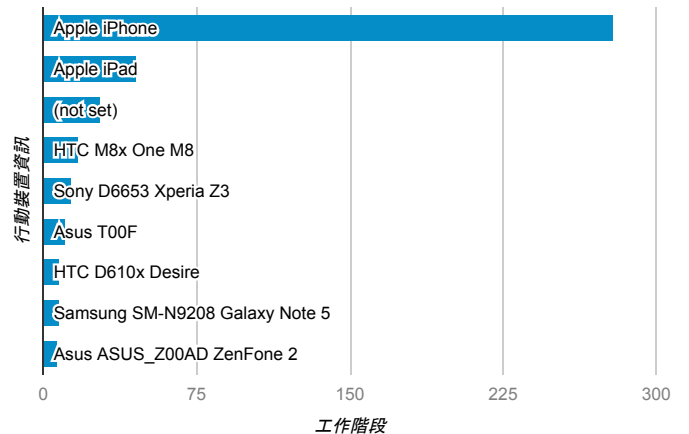

造訪和新造訪率 (依行動裝置資訊分組)