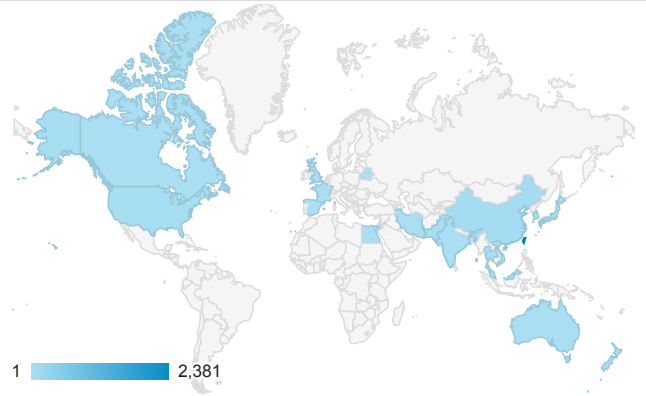

報表01_訪客

2016年4月25日 - 2016年5月1日

所有使用者
100.00% 個工作階段

平均造訪停留時間和單次造訪頁數

跳出率和平均造訪停留時間

造訪和不重複訪客

造訪和新造訪

造訪地圖

造訪 (依瀏覽器分組)

造訪和新造訪率 (依行動裝置資訊分組)

造訪 (依 裝置類別 分組)

■ desktop ■ mobile ■ tablet

造訪 (依語言分組)

語言	工作階段
zh-tw	2,250
en-us	163
zh-cn	99
en-gb	17
ja	15
ja-jp	9
zh-hk	6
fr	3
ko-kr	3
en	2