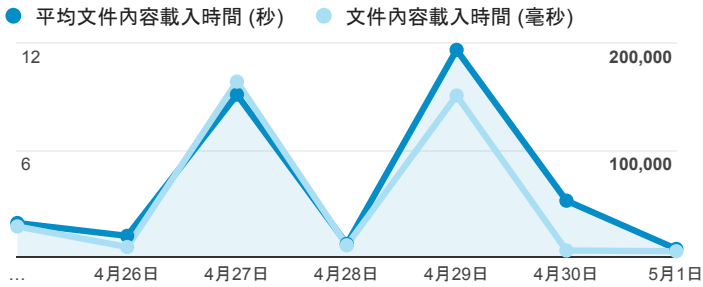

報表01_訪客

2016年4月25日 - 2016年5月1日

所有使用者
100.00% 個工作階段

平均造訪停留時間和單次造訪頁數

跳出率和平均造訪停留時間

造訪和不重複訪客

造訪和新造訪

造訪地圖

造訪 (依瀏覽器分組)

造訪和新造訪率 (依行動裝置資訊分組)

造訪 (依 裝置類別 分組)

■ desktop ■ mobile ■ tablet

造訪 (依語言分組)

語言	工作階段
zh-tw	2,250
en-us	163
zh-cn	99
en-gb	17
ja	15
ja-jp	9
zh-hk	6
fr	3
ko-kr	3
en	2