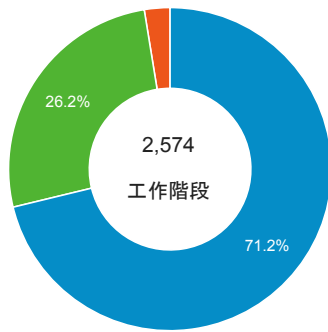

造訪 (依瀏覽器分組)

造訪和新造訪率 (依行動裝置資訊分組)

造訪 (依 裝置類別 分組)

■ desktop ■ mobile ■ tablet

造訪 (依語言分組)

語言	工作階段
zh-tw	2,250
en-us	163
zh-cn	99
en-gb	17
ja	15
ja-jp	9
zh-hk	6
fr	3
ko-kr	3
en	2