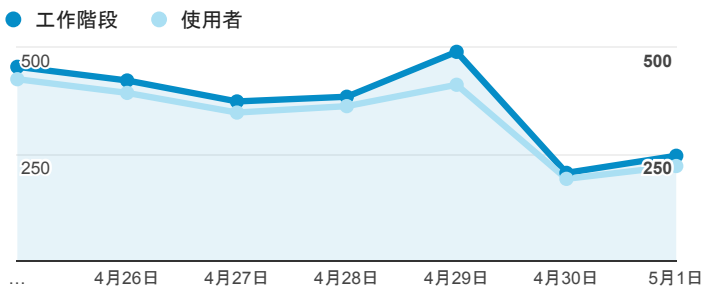

報表01_訪客

2016年4月25日 - 2016年5月1日

所有使用者
100.00% 個工作階段

平均造訪停留時間和單次造訪頁數

跳出率和平均造訪停留時間

造訪和不重複訪客

造訪和新造訪

造訪地圖

造訪 (依瀏覽器分組)

造訪和新造訪率 (依行動裝置資訊分組)

造訪 (依 裝置類別 分組)

■ desktop ■ mobile ■ tablet

造訪 (依語言分組)

語言	工作階段
zh-tw	2,250
en-us	163
zh-cn	99
en-gb	17
ja	15
ja-jp	9
zh-hk	6
fr	3
ko-kr	3
en	2