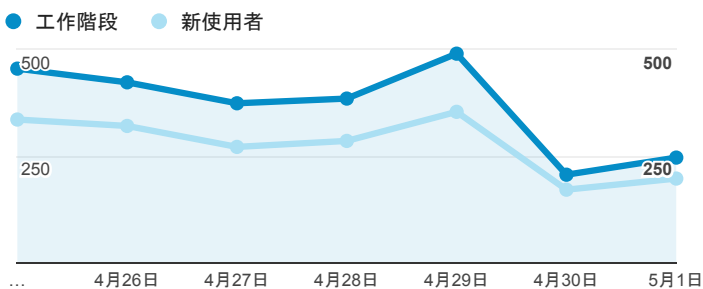

報表01_訪客

2016年4月25日 - 2016年5月1日

所有使用者
100.00% 個工作階段

平均造訪停留時間和單次造訪頁數

跳出率和平均造訪停留時間

造訪和不重複訪客

造訪和新造訪

造訪地圖

造訪 (依瀏覽器分組)

造訪和新造訪率 (依行動裝置資訊分組)

造訪 (依 裝置類別 分組)

■ desktop ■ mobile ■ tablet

造訪 (依語言分組)

語言	工作階段
zh-tw	2,250
en-us	163
zh-cn	99
en-gb	17
ja	15
ja-jp	9
zh-hk	6
fr	3
ko-kr	3
en	2