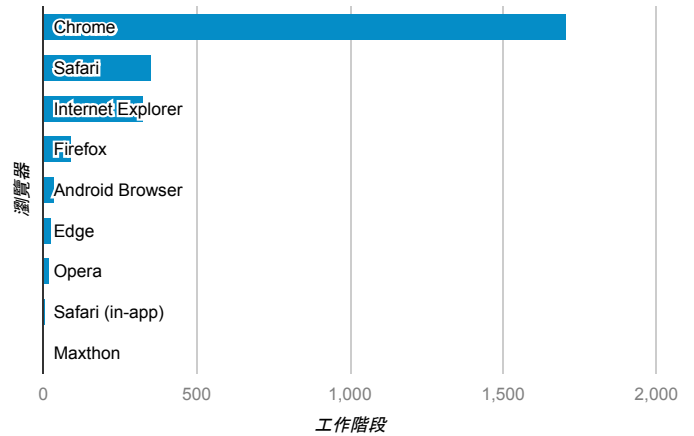

造訪 (依瀏覽器分組)