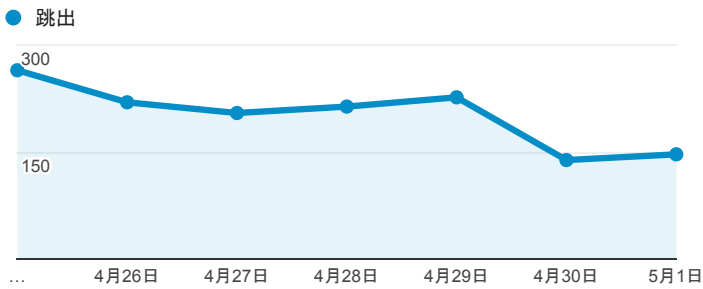

報表01_訪客

2016年4月25日 - 2016年5月1日

所有使用者
100.00% 個工作階段

平均造訪停留時間和單次造訪頁數

跳出率和平均造訪停留時間

造訪和不重複訪客

造訪和新造訪

造訪地圖

造訪 (依瀏覽器分組)

造訪和新造訪率 (依行動裝置資訊分組)

造訪 (依 裝置類別 分組)

■ desktop ■ mobile ■ tablet

造訪 (依語言分組)

語言	工作階段
zh-tw	2,250
en-us	163
zh-cn	99
en-gb	17
ja	15
ja-jp	9
zh-hk	6
fr	3
ko-kr	3
en	2