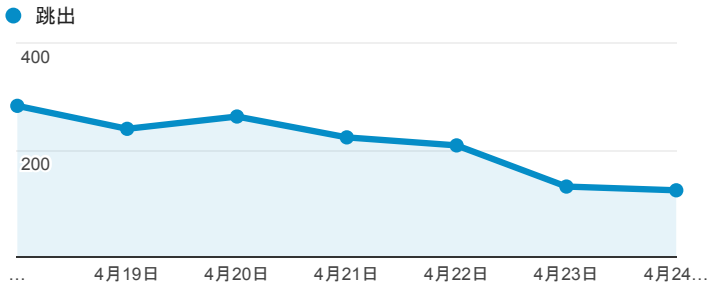

# 報表01\_訪客

2016年4月18日 - 2016年4月24日

所有使用者  
100.00% 個工作階段

## 平均造訪停留時間和單次造訪頁數

## 跳出率和平均造訪停留時間