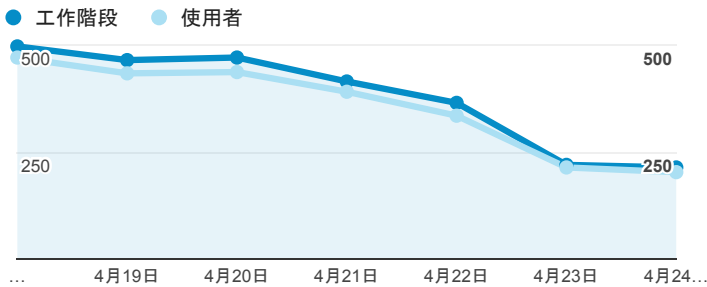

報表01_訪客

2016年4月18日 - 2016年4月24日

所有使用者
100.00% 個工作階段

平均造訪停留時間和單次造訪頁數

跳出率和平均造訪停留時間

造訪和不重複訪客

造訪和新造訪

造訪地圖

造訪 (依瀏覽器分組)

造訪和新造訪率 (依行動裝置資訊分組)