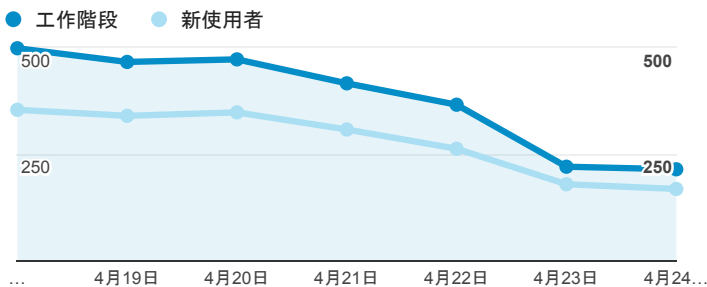

報表01_訪客

2016年4月18日 - 2016年4月24日

所有使用者
100.00% 個工作階段

平均造訪停留時間和單次造訪頁數

跳出率和平均造訪停留時間

造訪和不重複訪客

造訪和新造訪

造訪地圖

造訪 (依瀏覽器分組)

造訪和新造訪率 (依行動裝置資訊分組)