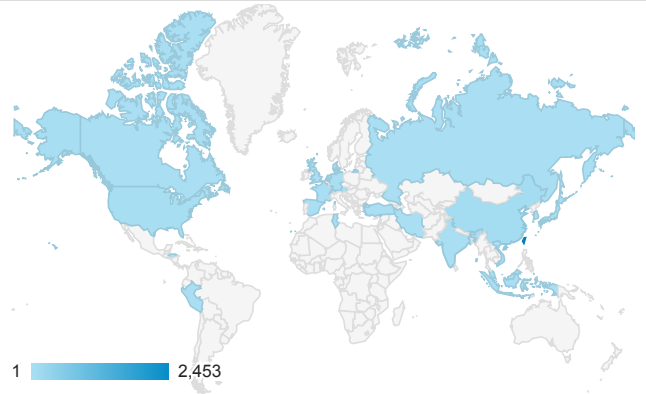

報表01_訪客

2016年4月18日 - 2016年4月24日

所有使用者
100.00% 個工作階段

平均造訪停留時間和單次造訪頁數

跳出率和平均造訪停留時間

造訪和不重複訪客

造訪和新造訪

造訪地圖

造訪 (依瀏覽器分組)

造訪和新造訪率 (依行動裝置資訊分組)