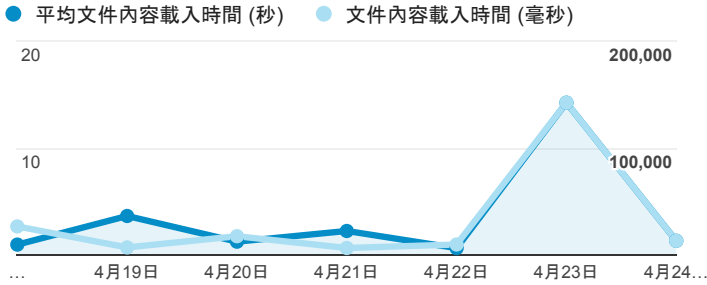

# 報表01\_訪客

2016年4月18日 - 2016年4月24日

所有使用者  
100.00% 個工作階段

## 平均造訪停留時間和單次造訪頁數

## 跳出率和平均造訪停留時間