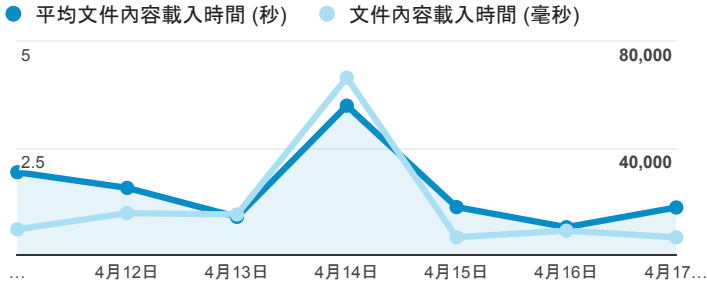

# 報表01\_訪客

2016年4月11日 - 2016年4月17日

所有使用者  
100.00% 個工作階段

## 平均造訪停留時間和單次造訪頁數

## 跳出率和平均造訪停留時間