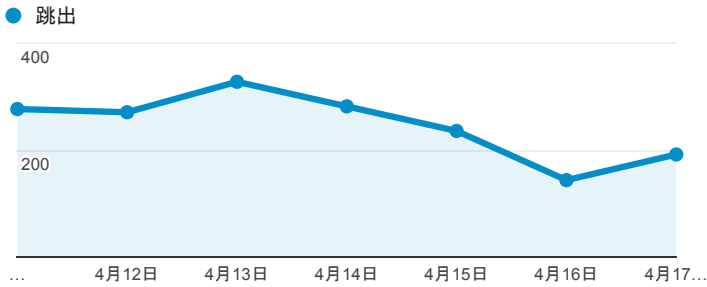

# 報表01\_訪客

2016年4月11日 - 2016年4月17日

所有使用者  
100.00% 個工作階段

## 平均造訪停留時間和單次造訪頁數

## 跳出率和平均造訪停留時間