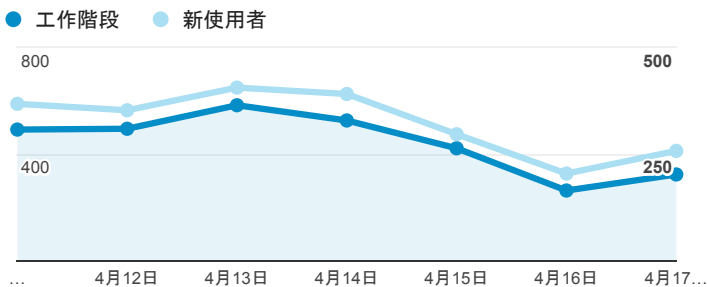

報表01_訪客

2016年4月11日 - 2016年4月17日

所有使用者
100.00% 個工作階段

平均造訪停留時間和單次造訪頁數

跳出率和平均造訪停留時間

造訪和不重複訪客

造訪和新造訪

造訪地圖

造訪 (依瀏覽器分組)

造訪和新造訪率 (依 行動裝置資訊 分組)