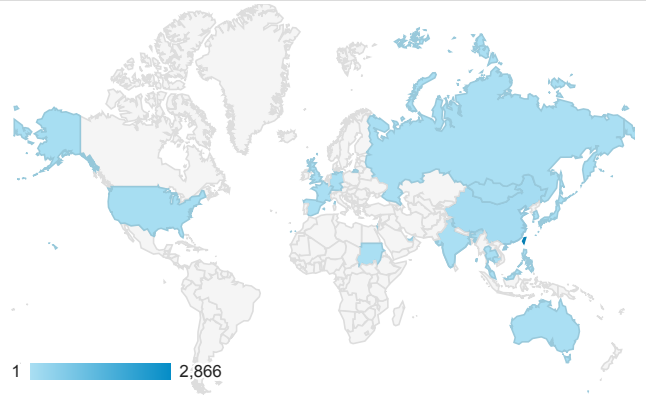

報表01_訪客

2016年4月11日 - 2016年4月17日

所有使用者
100.00% 個工作階段

平均造訪停留時間和單次造訪頁數

跳出率和平均造訪停留時間

造訪和不重複訪客

造訪和新造訪

造訪地圖

造訪 (依瀏覽器分組)

造訪和新造訪率 (依 行動裝置資訊 分組)