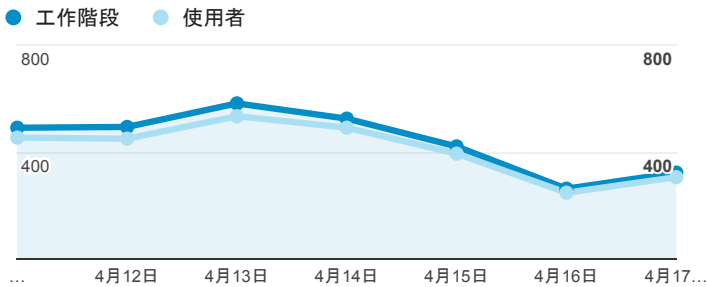

報表01_訪客

2016年4月11日 - 2016年4月17日

所有使用者
100.00% 個工作階段

平均造訪停留時間和單次造訪頁數

跳出率和平均造訪停留時間

造訪和不重複訪客

造訪和新造訪

造訪地圖

造訪 (依瀏覽器分組)

造訪和新造訪率 (依 行動裝置資訊 分組)