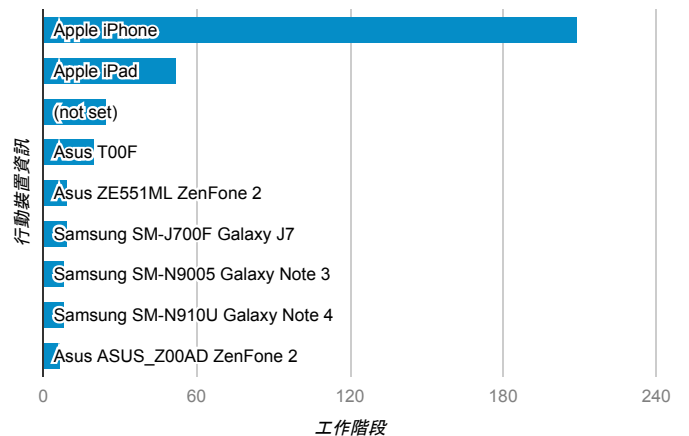

造訪和新造訪率 (依行動裝置資訊分組)