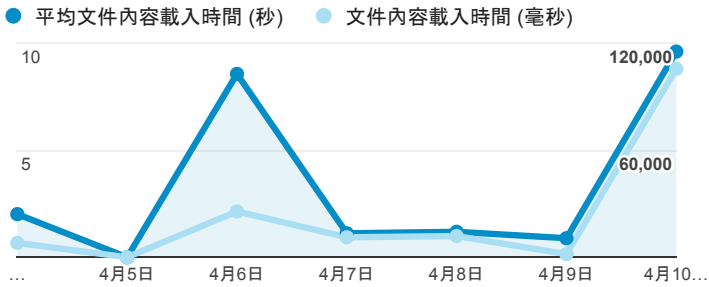

報表01_訪客

2016年4月4日 - 2016年4月10日

所有使用者
100.00% 個工作階段

平均造訪停留時間和單次造訪頁數

跳出率和平均造訪停留時間

造訪和不重複訪客

造訪和新造訪

造訪地圖

造訪 (依瀏覽器分組)

造訪和新造訪率 (依行動裝置資訊分組)

造訪 (依 裝置類別 分組)

■ desktop ■ mobile ■ tablet

造訪 (依語言分組)

語言	工作階段
zh-tw	1,609
en-us	103
zh-cn	87
en	5
en-gb	4
ja	4
ja-jp	4
en-sg	2
fr	2
zh-hk	2