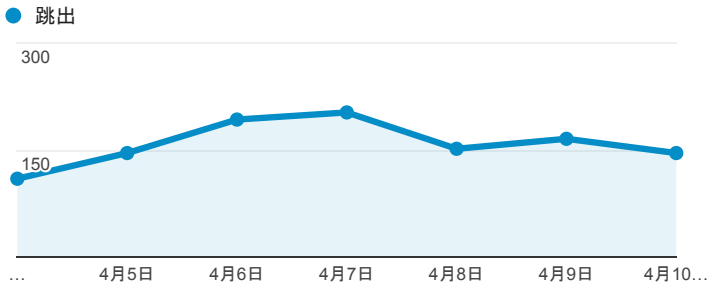

報表01_訪客

2016年4月4日 - 2016年4月10日

所有使用者
100.00% 個工作階段

平均造訪停留時間和單次造訪頁數

跳出率和平均造訪停留時間

造訪和不重複訪客

造訪和新造訪

造訪地圖

造訪 (依瀏覽器分組)

造訪和新造訪率 (依行動裝置資訊分組)

造訪 (依 裝置類別 分組)

■ desktop ■ mobile ■ tablet

造訪 (依語言分組)

語言	工作階段
zh-tw	1,609
en-us	103
zh-cn	87
en	5
en-gb	4
ja	4
ja-jp	4
en-sg	2
fr	2
zh-hk	2