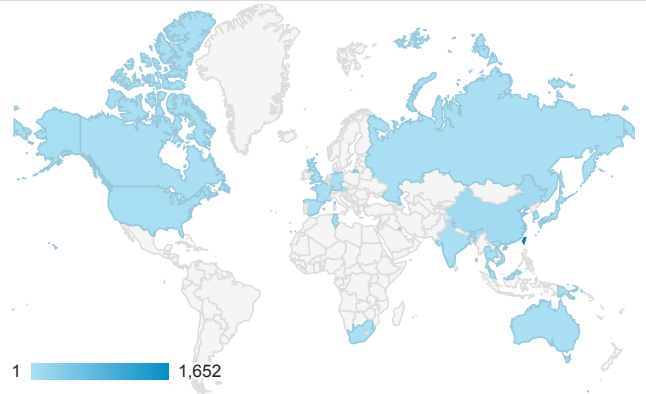

報表01_訪客

2016年4月4日 - 2016年4月10日

所有使用者
100.00% 個工作階段

平均造訪停留時間和單次造訪頁數

跳出率和平均造訪停留時間

造訪和不重複訪客

造訪和新造訪

造訪地圖