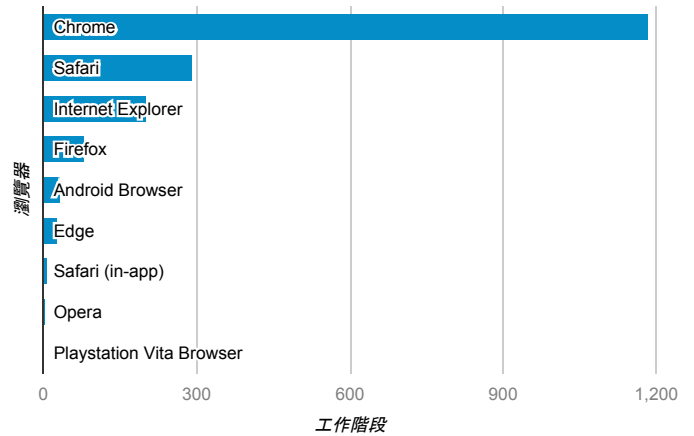

造訪 (依瀏覽器分組)