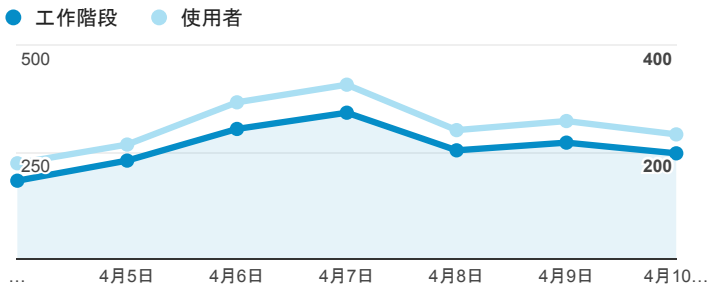

報表01_訪客

2016年4月4日 - 2016年4月10日

所有使用者
100.00% 個工作階段

平均造訪停留時間和單次造訪頁數

跳出率和平均造訪停留時間

造訪和不重複訪客

造訪和新造訪

造訪地圖

造訪 (依瀏覽器分組)

造訪和新造訪率 (依行動裝置資訊分組)

造訪 (依 裝置類別 分組)

■ desktop ■ mobile ■ tablet

造訪 (依語言分組)

語言	工作階段
zh-tw	1,609
en-us	103
zh-cn	87
en	5
en-gb	4
ja	4
ja-jp	4
en-sg	2
fr	2
zh-hk	2