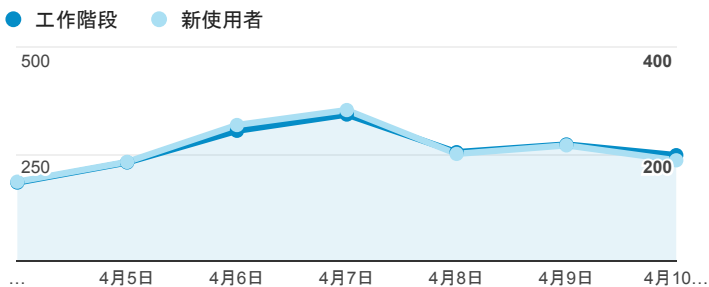

報表01_訪客

2016年4月4日 - 2016年4月10日

所有使用者
100.00% 個工作階段

平均造訪停留時間和單次造訪頁數

跳出率和平均造訪停留時間

造訪和不重複訪客

造訪和新造訪

造訪地圖

造訪 (依瀏覽器分組)

造訪和新造訪率 (依行動裝置資訊分組)

造訪 (依 裝置類別 分組)

■ desktop ■ mobile ■ tablet

造訪 (依語言分組)

語言	工作階段
zh-tw	1,609
en-us	103
zh-cn	87
en	5
en-gb	4
ja	4
ja-jp	4
en-sg	2
fr	2
zh-hk	2