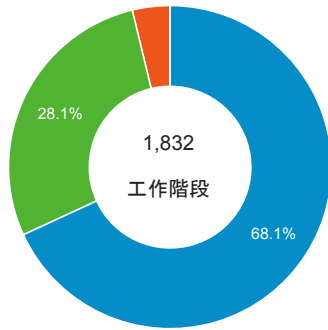

造訪 (依瀏覽器分組)

造訪和新造訪率 (依行動裝置資訊分組)

造訪 (依 裝置類別 分組)

■ desktop ■ mobile ■ tablet

造訪 (依語言分組)

語言	工作階段
zh-tw	1,609
en-us	103
zh-cn	87
en	5
en-gb	4
ja	4
ja-jp	4
en-sg	2
fr	2
zh-hk	2