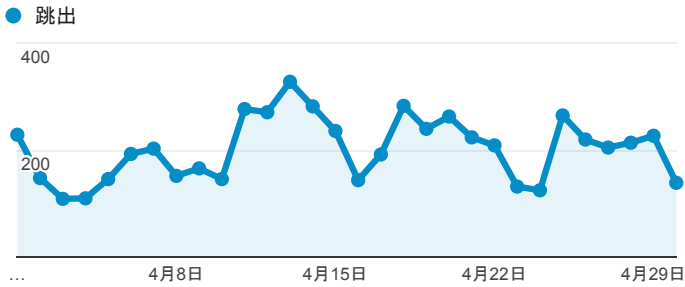

報表01_訪客

2016年4月1日 - 2016年4月30日

所有使用者
100.00% 個工作階段

平均造訪停留時間和單次造訪頁數

跳出率和平均造訪停留時間

造訪和不重複訪客

造訪和新造訪

造訪地圖

造訪 (依瀏覽器分組)

造訪和新造訪率 (依 行動裝置資訊 分組)

造訪 (依 裝置類別 分組)

■ desktop ■ mobile ■ tablet

造訪 (依語言分組)

語言	工作階段
zh-tw	9,491
en-us	622
zh-cn	453
en-gb	38
ja	32
ja-jp	23
zh-hk	16
en	13
fr	10
es	8