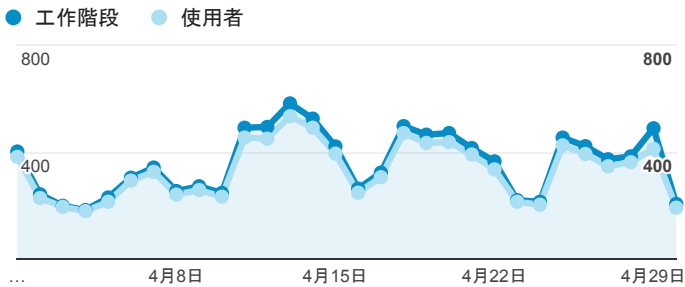

報表01_訪客

2016年4月1日 - 2016年4月30日

所有使用者
100.00% 個工作階段

平均造訪停留時間和單次造訪頁數

跳出率和平均造訪停留時間

造訪和不重複訪客

造訪和新造訪

造訪地圖

造訪 (依瀏覽器分組)

造訪和新造訪率 (依 行動裝置資訊 分組)

造訪 (依 裝置類別 分組)

■ desktop ■ mobile ■ tablet

造訪 (依語言分組)

語言	工作階段
zh-tw	9,491
en-us	622
zh-cn	453
en-gb	38
ja	32
ja-jp	23
zh-hk	16
en	13
fr	10
es	8