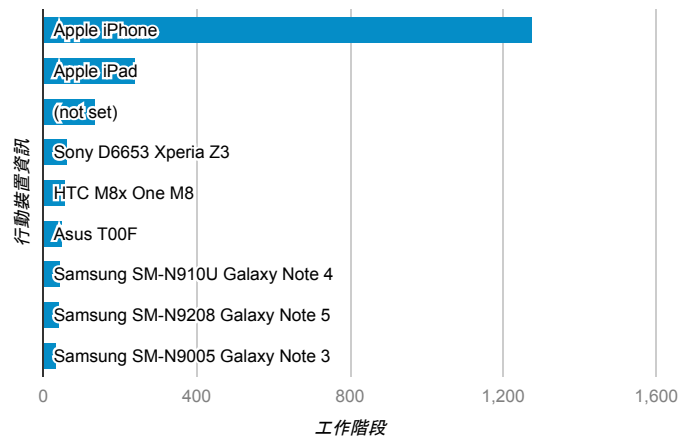

造訪和新造訪率 (依 行動裝置資訊 分組)