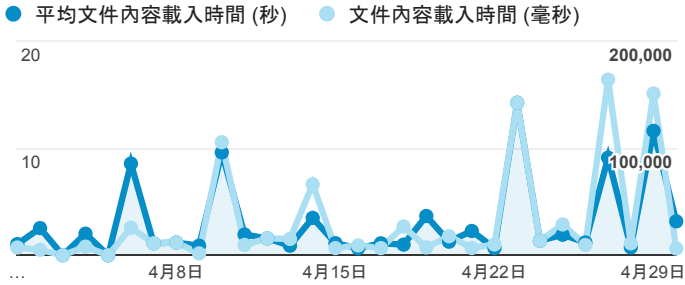

報表01_訪客

2016年4月1日 - 2016年4月30日

所有使用者
100.00% 個工作階段

平均造訪停留時間和單次造訪頁數

跳出率和平均造訪停留時間

造訪和不重複訪客

造訪和新造訪

造訪地圖

造訪 (依瀏覽器分組)

造訪和新造訪率 (依 行動裝置資訊 分組)

造訪 (依 裝置類別 分組)

■ desktop ■ mobile ■ tablet

造訪 (依語言分組)

語言	工作階段
zh-tw	9,491
en-us	622
zh-cn	453
en-gb	38
ja	32
ja-jp	23
zh-hk	16
en	13
fr	10
es	8