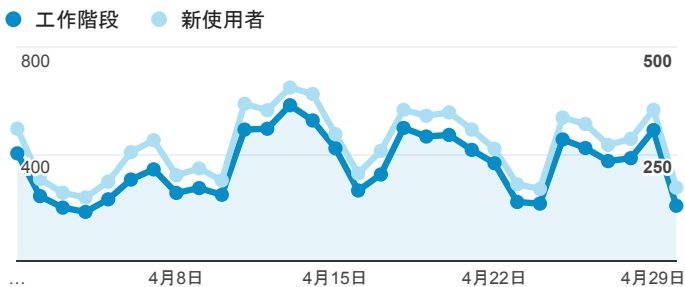

報表01_訪客

2016年4月1日 - 2016年4月30日

所有使用者
100.00% 個工作階段

平均造訪停留時間和單次造訪頁數

跳出率和平均造訪停留時間

造訪和不重複訪客

造訪和新造訪

造訪地圖

造訪 (依瀏覽器分組)

造訪和新造訪率 (依 行動裝置資訊 分組)

造訪 (依 裝置類別 分組)

■ desktop ■ mobile ■ tablet

造訪 (依語言分組)

語言	工作階段
zh-tw	9,491
en-us	622
zh-cn	453
en-gb	38
ja	32
ja-jp	23
zh-hk	16
en	13
fr	10
es	8