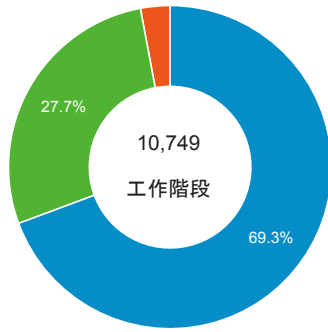

造訪 (依瀏覽器分組)

造訪和新造訪率 (依 行動裝置資訊 分組)

造訪 (依 裝置類別 分組)

■ desktop ■ mobile ■ tablet

造訪 (依語言分組)

語言	工作階段
zh-tw	9,491
en-us	622
zh-cn	453
en-gb	38
ja	32
ja-jp	23
zh-hk	16
en	13
fr	10
es	8