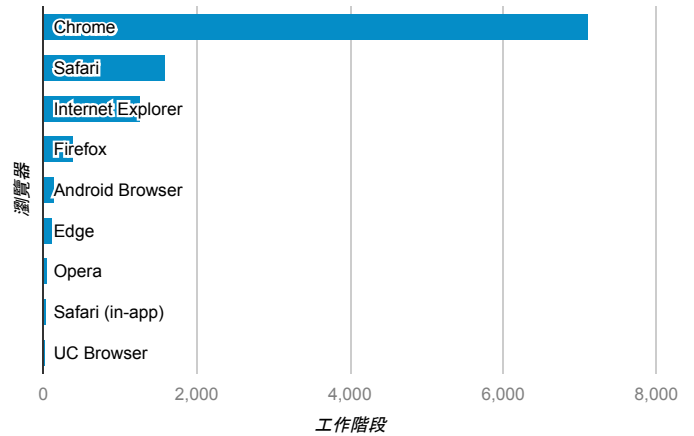

造訪 (依瀏覽器分組)