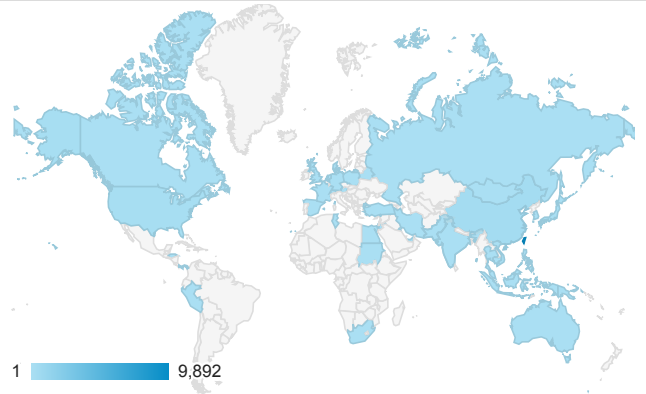

報表01_訪客

2016年4月1日 - 2016年4月30日

所有使用者
100.00% 個工作階段

平均造訪停留時間和單次造訪頁數

跳出率和平均造訪停留時間

造訪和不重複訪客

造訪和新造訪

造訪地圖