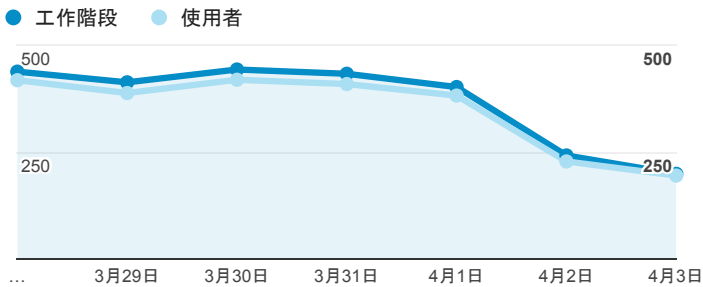

報表01_訪客

2016年3月28日 - 2016年4月3日

所有使用者
100.00% 個工作階段

平均造訪停留時間和單次造訪頁數

跳出率和平均造訪停留時間

造訪和不重複訪客

造訪和新造訪

造訪地圖

造訪 (依瀏覽器分組)

造訪和新造訪率 (依行動裝置資訊分組)