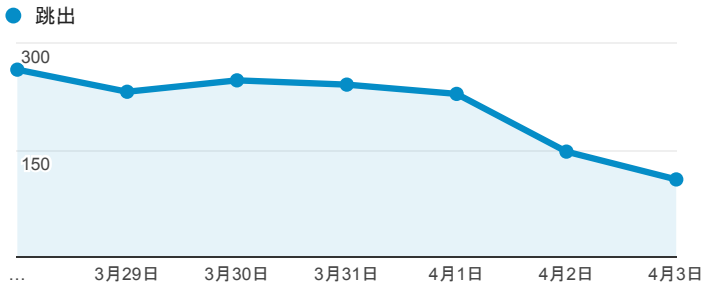

# 報表01\_訪客

2016年3月28日 - 2016年4月3日

所有使用者  
100.00% 個工作階段

## 平均造訪停留時間和單次造訪頁數

## 跳出率和平均造訪停留時間