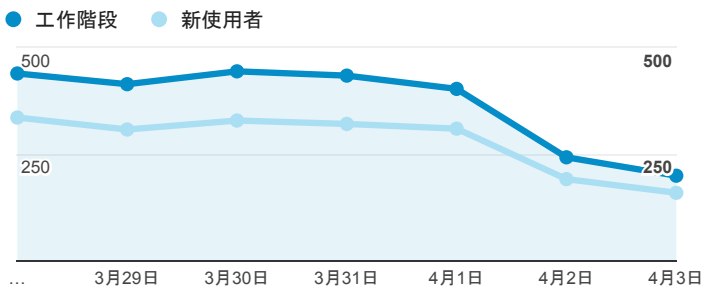

報表01_訪客

2016年3月28日 - 2016年4月3日

所有使用者
100.00% 個工作階段

平均造訪停留時間和單次造訪頁數

跳出率和平均造訪停留時間

造訪和不重複訪客

造訪和新造訪

造訪地圖

造訪 (依瀏覽器分組)

造訪和新造訪率 (依行動裝置資訊分組)