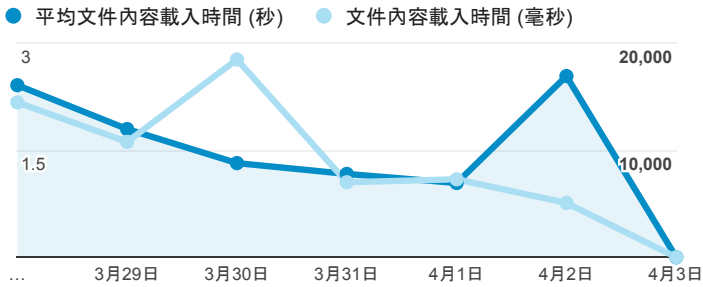

# 報表01\_訪客

2016年3月28日 - 2016年4月3日

所有使用者  
100.00% 個工作階段

## 平均造訪停留時間和單次造訪頁數

## 跳出率和平均造訪停留時間