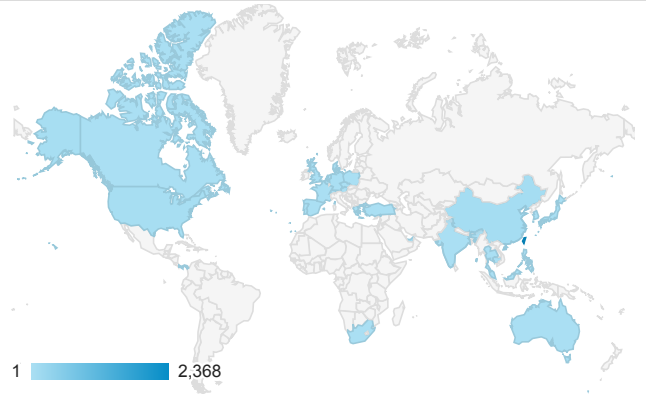

報表01_訪客

2016年3月28日 - 2016年4月3日

所有使用者
100.00% 個工作階段

平均造訪停留時間和單次造訪頁數

跳出率和平均造訪停留時間

造訪和不重複訪客

造訪和新造訪

造訪地圖

造訪 (依瀏覽器分組)

造訪和新造訪率 (依行動裝置資訊分組)