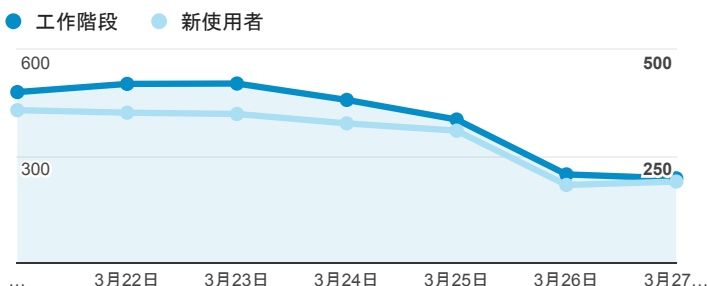

報表01_訪客

2016年3月21日 - 2016年3月27日

所有使用者
100.00% 個工作階段

平均造訪停留時間和單次造訪頁數

跳出率和平均造訪停留時間

造訪和不重複訪客

造訪和新造訪

造訪地圖

造訪 (依瀏覽器分組)

造訪和新造訪率 (依 行動裝置資訊 分組)