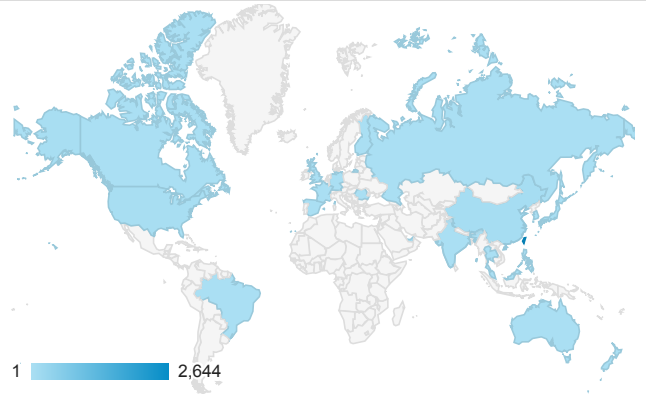

報表01_訪客

2016年3月21日 - 2016年3月27日

所有使用者
100.00% 個工作階段

平均造訪停留時間和單次造訪頁數

跳出率和平均造訪停留時間

造訪和不重複訪客

造訪和新造訪

造訪地圖

造訪 (依瀏覽器分組)

造訪和新造訪率 (依 行動裝置資訊 分組)