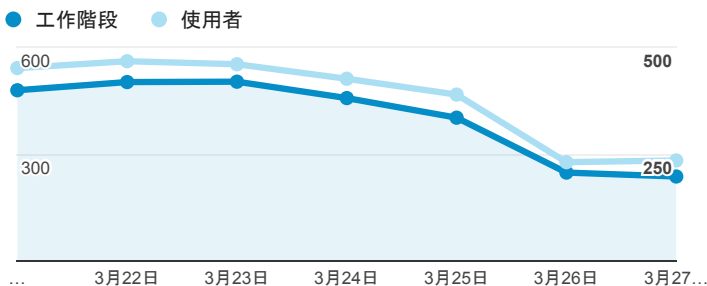

報表01_訪客

2016年3月21日 - 2016年3月27日

所有使用者
100.00% 個工作階段

平均造訪停留時間和單次造訪頁數

跳出率和平均造訪停留時間

造訪和不重複訪客

造訪和新造訪

造訪地圖

造訪 (依瀏覽器分組)

造訪和新造訪率 (依 行動裝置資訊 分組)