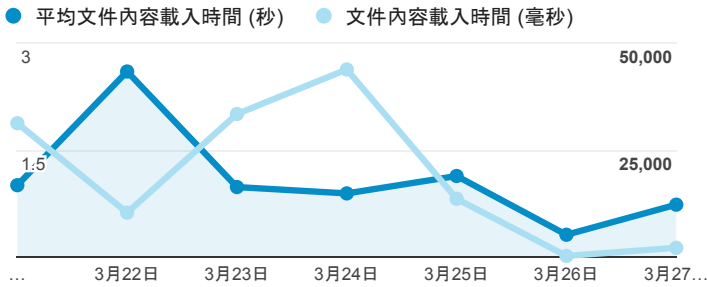

# 報表01\_訪客

2016年3月21日 - 2016年3月27日

所有使用者  
100.00% 個工作階段

## 平均造訪停留時間和單次造訪頁數

## 跳出率和平均造訪停留時間