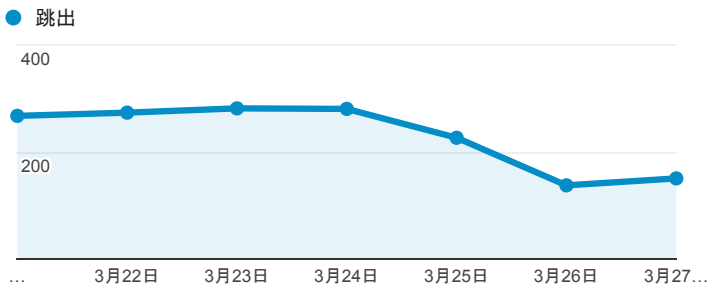

# 報表01\_訪客

2016年3月21日 - 2016年3月27日

所有使用者  
100.00% 個工作階段

## 平均造訪停留時間和單次造訪頁數

## 跳出率和平均造訪停留時間