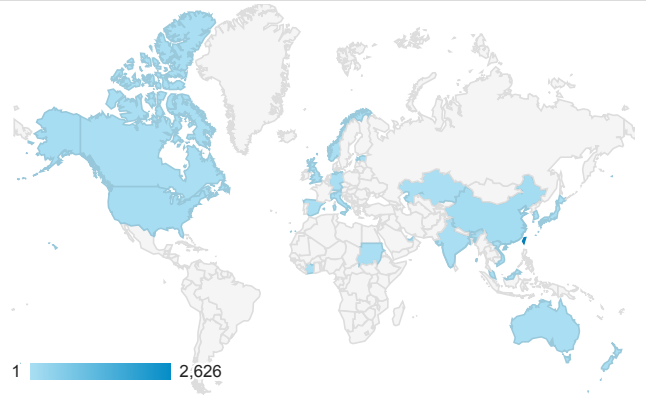

報表01_訪客

2016年3月14日 - 2016年3月20日

所有使用者
100.00% 個工作階段

平均造訪停留時間和單次造訪頁數

跳出率和平均造訪停留時間

造訪和不重複訪客

造訪和新造訪

造訪地圖