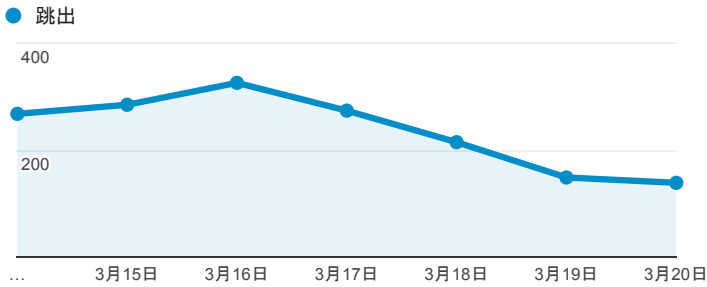

報表01_訪客

2016年3月14日 - 2016年3月20日

所有使用者
100.00% 個工作階段

平均造訪停留時間和單次造訪頁數

跳出率和平均造訪停留時間

造訪和不重複訪客

造訪和新造訪

造訪地圖

造訪 (依瀏覽器分組)

造訪和新造訪率 (依 行動裝置資訊 分組)

造訪 (依 裝置類別 分組)

■ desktop ■ mobile ■ tablet

造訪 (依語言分組)

| 語言 | 工作階段 |
|-------|-------|
| zh-tw | 2,519 |
| en-us | 161 |
| zh-cn | 115 |
| ja-jp | 10 |
| en-gb | 6 |
| zh-hk | 6 |
| ja | 5 |
| en | 4 |
| de | 2 |
| en-au | 2 |