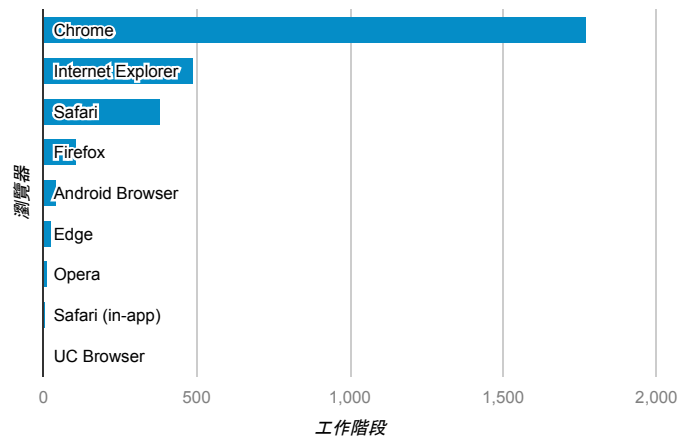

造訪 (依瀏覽器分組)