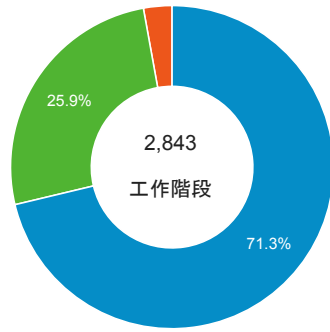

造訪 (依瀏覽器分組)

造訪和新造訪率 (依 行動裝置資訊 分組)

造訪 (依 裝置類別 分組)

■ desktop ■ mobile ■ tablet

造訪 (依語言分組)

| 語言 | 工作階段 |
|-------|-------|
| zh-tw | 2,519 |
| en-us | 161 |
| zh-cn | 115 |
| ja-jp | 10 |
| en-gb | 6 |
| zh-hk | 6 |
| ja | 5 |
| en | 4 |
| de | 2 |
| en-au | 2 |