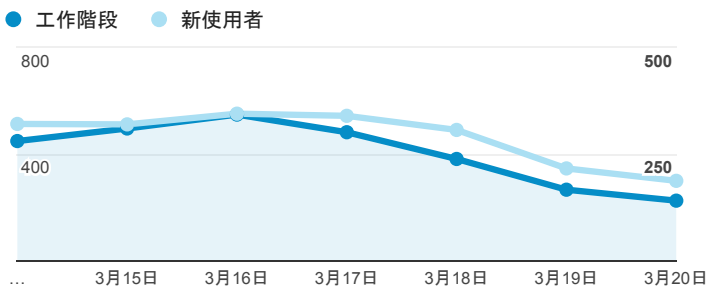

報表01_訪客

2016年3月14日 - 2016年3月20日

所有使用者
100.00% 個工作階段

平均造訪停留時間和單次造訪頁數

跳出率和平均造訪停留時間

造訪和不重複訪客

造訪和新造訪

造訪地圖

造訪 (依瀏覽器分組)

造訪和新造訪率 (依 行動裝置資訊 分組)

造訪 (依 裝置類別 分組)

■ desktop ■ mobile ■ tablet

造訪 (依語言分組)

| 語言 | 工作階段 |
|-------|-------|
| zh-tw | 2,519 |
| en-us | 161 |
| zh-cn | 115 |
| ja-jp | 10 |
| en-gb | 6 |
| zh-hk | 6 |
| ja | 5 |
| en | 4 |
| de | 2 |
| en-au | 2 |