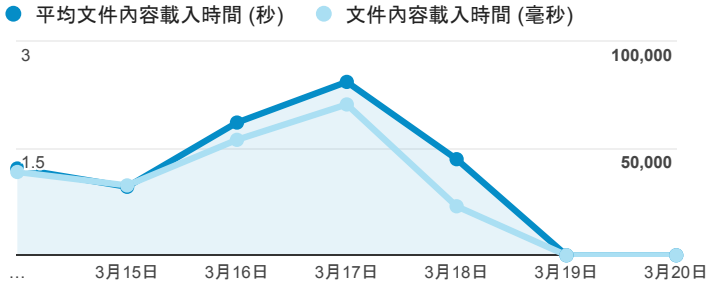

報表01_訪客

2016年3月14日 - 2016年3月20日

所有使用者
100.00% 個工作階段

平均造訪停留時間和單次造訪頁數

跳出率和平均造訪停留時間

造訪和不重複訪客

造訪和新造訪

造訪地圖

造訪 (依瀏覽器分組)

造訪和新造訪率 (依 行動裝置資訊 分組)

造訪 (依 裝置類別 分組)

■ desktop ■ mobile ■ tablet

造訪 (依語言分組)

| 語言 | 工作階段 |
|-------|-------|
| zh-tw | 2,519 |
| en-us | 161 |
| zh-cn | 115 |
| ja-jp | 10 |
| en-gb | 6 |
| zh-hk | 6 |
| ja | 5 |
| en | 4 |
| de | 2 |
| en-au | 2 |