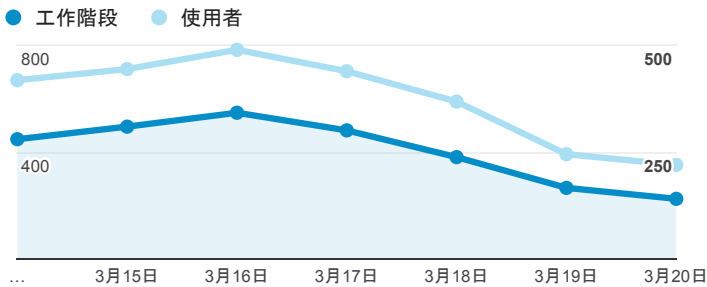

報表01_訪客

2016年3月14日 - 2016年3月20日

所有使用者
100.00% 個工作階段

平均造訪停留時間和單次造訪頁數

跳出率和平均造訪停留時間

造訪和不重複訪客

造訪和新造訪

造訪地圖

造訪 (依瀏覽器分組)

造訪和新造訪率 (依 行動裝置資訊 分組)

造訪 (依 裝置類別 分組)

■ desktop ■ mobile ■ tablet

造訪 (依語言分組)

| 語言 | 工作階段 |
|-------|-------|
| zh-tw | 2,519 |
| en-us | 161 |
| zh-cn | 115 |
| ja-jp | 10 |
| en-gb | 6 |
| zh-hk | 6 |
| ja | 5 |
| en | 4 |
| de | 2 |
| en-au | 2 |