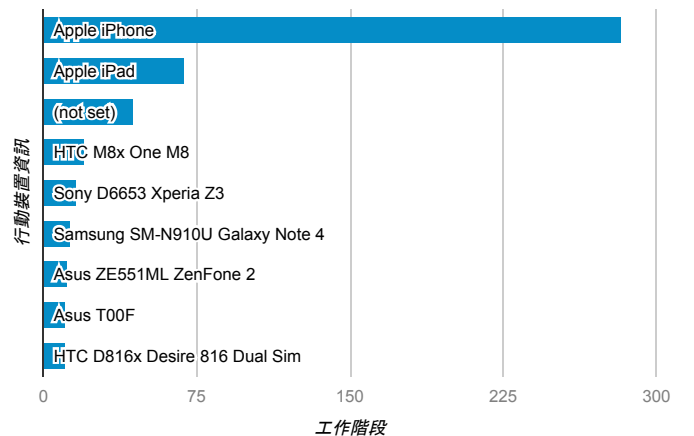

造訪和新造訪率 (依 行動裝置資訊 分組)